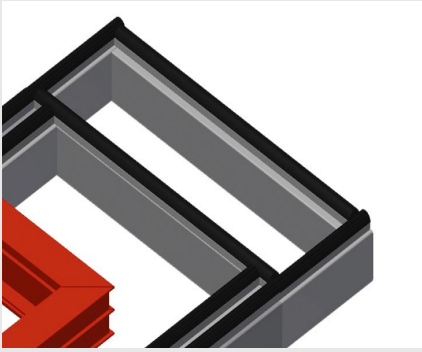

MTA

Banchi di montaggio orizzontali

Banco di montaggio estraibile per tutti i lavori su telai e ante. Solida struttura in acciaio. Banco di montaggio universale. Estraibile in quattro direzioni. Ideale per grandi elementi. Regolabile in altezza. Supporto del tavolo con listelli scorrevoli in PVC. Pratico ripiano sotto banco. Quattro cassette in PVC per accessori piccoli, ferramenta e viti. Attacco dell'aria compressa quadruplo. Facilità di montaggio in un sistema modulare.

Superficie di appoggio

Supporto del tavolo con listelli scorrevoli in PVC

Ripiano

Pratico ripiano sotto banco con quattro cassette in PVC per accessori piccoli, ferramenta e viti

Attacco dell'aria compressa quadruplo

Attacco dell'aria compressa quadruplo per utensili ad aria compressa

Regolazione dell'altezza

Regolabile in altezza, altezza di lavoro regolabile tramite i piedini da 850 a 1.000 mm

Listelli a spazzola

Piano di appoggio con listelli a spazzola

Listelli in feltro

Piano di appoggio con listelli in feltro

Listelli in gomma

Supporto del tavolo profilo a fungo in gomma

Ruote orientabili

Unità mobile con due ruote orientabili, con freno rotante e freno e due ruote fisse.