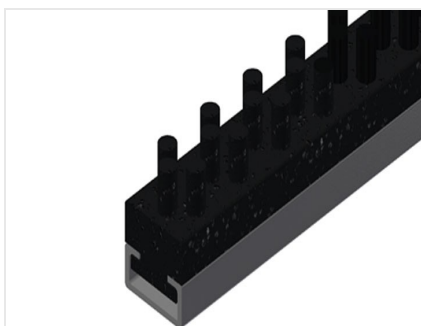

MTA

Banchi di montaggio orizzontali

Banco di montaggio estraibile per tutti i lavori su telai e ante. Solida struttura in acciaio. Banco di montaggio universale. Estraibile in quattro direzioni. Ideale per grandi elementi. Regolabile in altezza. Supporto del tavolo con listelli scorrevoli in PVC. Pratico ripiano sotto banco. Quattro cassette in PVC per accessori piccoli, ferramenta e viti. Attacco dell'aria compressa quadruplo. Facilità di montaggio in un sistema modulare.

Superficie di appoggio

Supporto del tavolo con listelli scorrevoli in PVC

Ripiano

Pratico ripiano sotto banco con quattro cassette in PVC per accessori piccoli, ferramenta e viti

Attacco dell'aria compressa quadruplo

Attacco dell'aria compressa quadruplo per utensili ad aria compressa

Regolazione dell'altezza

Regolabile in altezza, altezza di lavoro regolabile tramite i piedini da 850 a 1.000 mm

Listelli a spazzola

Piano di appoggio con listelli a spazzola

Listelli in feltro

Piano di appoggio con listelli in feltro

Listelli in gomma

Supporto del tavolo profilo a fungo in gomma

Ruote orientabili

Unità mobile con due ruote orientabili, con freno rotante e freno e due ruote fisse.