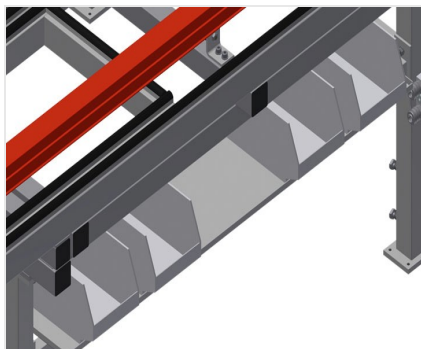

MTA

Banchi di montaggio orizzontali

Banco di montaggio estraibile per tutti i lavori su telai e ante. Solida struttura in acciaio. Banco di montaggio universale. Estraibile in quattro direzioni. Ideale per grandi elementi. Regolabile in altezza. Supporto del tavolo con listelli scorrevoli in PVC. Pratico ripiano sotto banco. Quattro cassette in PVC per accessori piccoli, ferramenta e viti. Attacco dell'aria compressa quadruplo. Facilità di montaggio in un sistema modulare.

Superficie di appoggio

Supporto del tavolo con listelli scorrevoli in PVC

Ripiano

Pratico ripiano sotto banco con quattro cassette in PVC per accessori piccoli, ferramenta e viti

Attacco dell'aria compressa quadruplo

Attacco dell'aria compressa quadruplo per utensili ad aria compressa

Regolazione dell'altezza

Regolabile in altezza, altezza di lavoro regolabile tramite i piedini da 850 a 1.000 mm

Listelli a spazzola

Piano di appoggio con listelli a spazzola

Listelli in feltro

Piano di appoggio con listelli in feltro

Listelli in gomma

Supporto del tavolo profilo a fungo in gomma

Ruote orientabili

Unità mobile con due ruote orientabili, con freno rotante e freno e due ruote fisse.