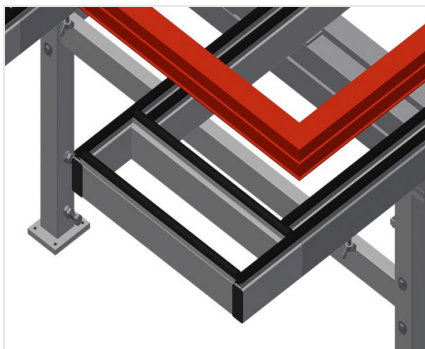

MTA

Banchi di montaggio orizzontali

Banco di montaggio estraibile per tutti i lavori su telai e ante. Solida struttura in acciaio. Banco di montaggio universale. Estraibile in quattro direzioni. Ideale per grandi elementi. Regolabile in altezza. Supporto del tavolo con listelli scorrevoli in PVC. Pratico ripiano sotto banco. Quattro cassette in PVC per accessori piccoli, ferramenta e viti. Attacco dell'aria compressa quadruplo. Facilità di montaggio in un sistema modulare.

Superficie di appoggio

Supporto del tavolo con listelli scorrevoli in PVC

Ripiano

Pratico ripiano sotto banco con quattro cassette in PVC per accessori piccoli, ferramenta e viti

Attacco dell'aria compressa quadruplo

Attacco dell'aria compressa quadruplo per utensili ad aria compressa

Regolazione dell'altezza

Regolabile in altezza, altezza di lavoro regolabile tramite i piedini da 850 a 1.000 mm

Listelli a spazzola

Piano di appoggio con listelli a spazzola

Listelli in feltro

Piano di appoggio con listelli in feltro

Listelli in gomma

Supporto del tavolo profilo a fungo in gomma

Ruote orientabili

Unità mobile con due ruote orientabili, con freno rotante e freno e due ruote fisse.