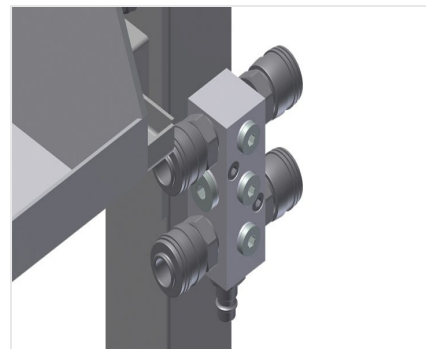

MTA

Banchi di montaggio orizzontali

Banco di montaggio estraibile per tutti i lavori su telai e ante. Solida struttura in acciaio. Banco di montaggio universale. Estraibile in quattro direzioni. Ideale per grandi elementi. Regolabile in altezza. Supporto del tavolo con listelli scorrevoli in PVC. Pratico ripiano sotto banco. Quattro cassette in PVC per accessori piccoli, ferramenta e viti. Attacco dell'aria compressa quadruplo. Facilità di montaggio in un sistema modulare.

Superficie di appoggio

Supporto del tavolo con listelli scorrevoli in PVC

Ripiano

Pratico ripiano sotto banco con quattro cassette in PVC per accessori piccoli, ferramenta e viti

Attacco dell'aria compressa quadruplo

Attacco dell'aria compressa quadruplo per utensili ad aria compressa

Regolazione dell'altezza

Regolabile in altezza, altezza di lavoro regolabile tramite i piedini da 850 a 1.000 mm

Listelli a spazzola

Piano di appoggio con listelli a spazzola

Listelli in feltro

Piano di appoggio con listelli in feltro

Listelli in gomma

Supporto del tavolo profilo a fungo in gomma

Ruote orientabili

Unità mobile con due ruote orientabili, con freno rotante e freno e due ruote fisse.