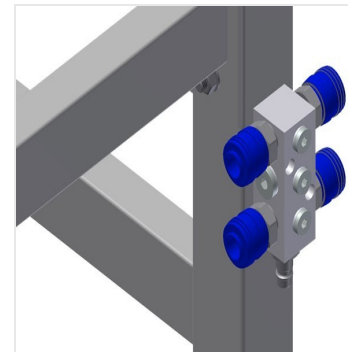

MST

Tables d'assemblage
horizontales

MST 1000: Construction en acier stable zinguée. Convoyeur à rouleaux en PVC. Hauteur réglable.

MST 2000 - MST 3000: Table d'assemblage pour tous les travaux sur le cadre et le vantail. Construction en acier stable. Transport de cadre horizontal. Tablette pour rangement des outils et des accessoires. Réglable en hauteur. Support de table à glissières PVC. Montage simple dans le système modulaire.

Rouleaux porteurs en PVC MST 1000

Rouleaux porteurs L = 500 mm

Réglage de la hauteur MST 1000

Hauteur réglable 700 - 1 100 mm

Supports MST 2000 / MST 3000

Support de table à glissières PVC

Tablette MST 2000 / MST 3000

Tablette pour rangement des outils et des accessoires

Réglage de la hauteur MST 2000 / MST 3000

Ajustable en hauteur, hauteur de travail réglable à l'aide de pieds de réglage de 850 - 1 000 mm

Raccord d'air comprimé quadruple MST 2000 / MST 3000

Raccord d'air comprimé quadruple pour le raccordement d'outils à air comprimé

Roulettes de direction complètes MST 2000 / MST 3000

2 galets de direction avec dispositif d'arrêt, 2 roues fixes, et donc déplaçables librement