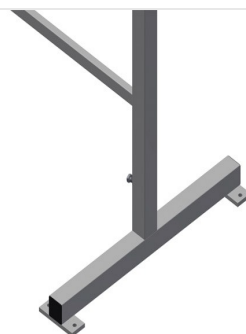

## **MB2000**

Tables d'assemblage  
verticales

Supports de montage pour le travail sur de grands éléments de fenêtre

- Construction en acier stable
- Support de montage 2,0 m de long
- Montage simple dans le système modulaire
- Support de profil en caoutchouc
- Jeu de supports de montage (1 paire)
- Réglable en hauteur

### Supports

Support recouvert de profil caoutchouc

### Réglage de la hauteur

Hauteur réglable 850 - 1 000 mm

### MB 2000 / TABLES D'ASSEMBLAGE VERTICALES

---

- Longueur 2 000 mm
- Largeur 700 mm
- Hauteur 850 - 1 000 mm
- Poids 40 kg