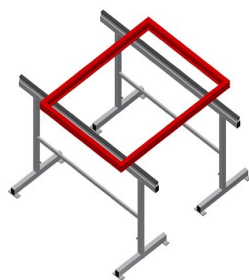

## **MB2000**

Tables d'assemblage  
verticales

Supports de montage pour le travail sur de grands éléments de fenêtre

- Construction en acier stable
- Support de montage 2,0 m de long
- Montage simple dans le système modulaire
- Support de profil en caoutchouc
- Jeu de supports de montage (1 paire)
- Réglable en hauteur

### Supports

Support recouvert de profil caoutchouc

### Réglage de la hauteur

Hauteur réglable 850 - 1 000 mm

### MB 2000 / TABLES D'ASSEMBLAGE VERTICALES

---

- Longueur 2 000 mm
- Largeur 700 mm
- Hauteur 850 - 1 000 mm
- Poids 40 kg