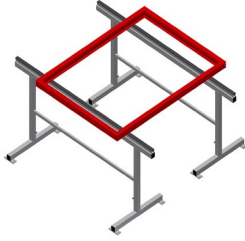

MB2000

Tables d'assemblage
verticales

Supports de montage pour le travail sur de grands éléments de fenêtre

- Construction en acier stable
- Support de montage 2,0 m de long
- Montage simple dans le système modulaire
- Support de profil en caoutchouc
- Jeu de supports de montage (1 paire)
- Réglable en hauteur

Supports de montage (1 paire) MB 2000

Supports

Support recouvert de profil caoutchouc

Réglage de la hauteur

Hauteur réglable 850 - 1 000 mm

MB 2000 / TABLES D'ASSEMBLAGE VERTICALES

- Longueur 2 000 mm
- Largeur 700 mm
- Hauteur 850 - 1 000 mm
- Poids 40 kg