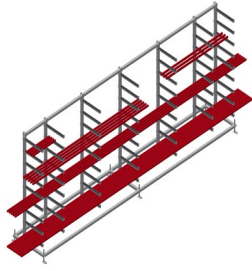

### **GLR5000**

#### Systemes d'etageres

- Construction en acier stable
- Etagere a parcloses pour le stockage a l'horizontale de parcloses en aluminium et en PVC
- Ideal pour le stockage et le tri de parcloses, par ex. avant la scie a parclose
- Sept bras support repartis sur la longueur de l'etageres
- Quatre bras medians reglables
- Neuf bras support reglables librement, de maniere a regler l'ecartement des bras support
- Bras support recouverts de caoutchouc
- Acces plus rapide grace a un stockage clair

### Étagère à parclozes GLR 5000