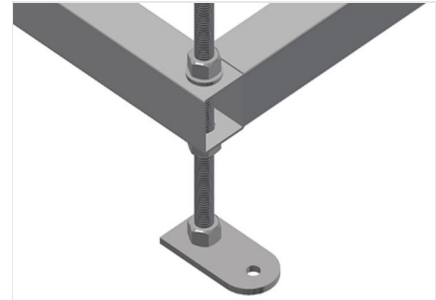

#### Systemes d'etageres

- Construction en acier stable
- Etagere a parcloses pour le stockage a l'horizontale de parcloses en aluminium et en PVC
- Ideal pour le stockage et le tri de parcloses, par ex. avant la scie a parclose
- Sept bras support repartis sur la longueur de l'etageres
- Quatre bras medians reglables
- Neuf bras support reglables librement, de maniere a regler l'ecartement des bras support
- Bras support recouverts de caoutchouc
- Acces plus rapide grace a un stockage clair

### Étagère à parclozes GLR 5000

### Bras support

Bras support recouverts de caoutchouc. Support médian réglable. Bras support réglables librement, de manière à régler l'écartement des bras support.

### Pied articulé

Hauteur de travail ajustable à l'aide de pieds de réglage