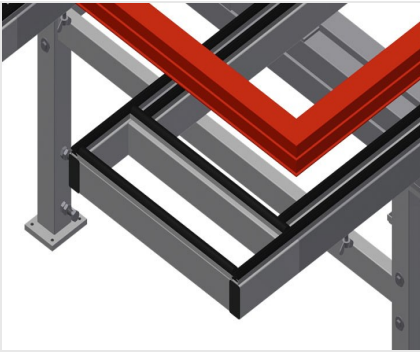

### MTA

#### Mesas de montaje horizontal

Mesa de montaje ampliable para todos los trabajos en marcos y hojas. Construcción estable de acero. Mesa de montaje universal. Extraíbles en los cuatro lados. Ideal para elementos grandes. Altura regulable. Superficie de apoyo de la mesa con barras deslizantes de plástico. Práctica zona de almacenamiento bajo la superficie de la mesa. Cuatro contenedores de PVC para pequeños accesorios, herrajes y tornillos. Suministro de aire comprimido cuádruple. Instalación sencilla con un diseño de sistema modular.

### Superficie de apoyo

Soporte de mesa con listón de deslizamiento de plástico

### Soporte

Bandeja práctica debajo de la superficie de la mesa con cuatro cajas de plástico para accesorios pequeños, herrajes y tornillos