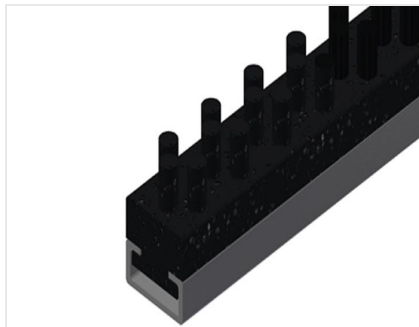

Listón de cepillos

Soporte de mesa con listón de cepillos