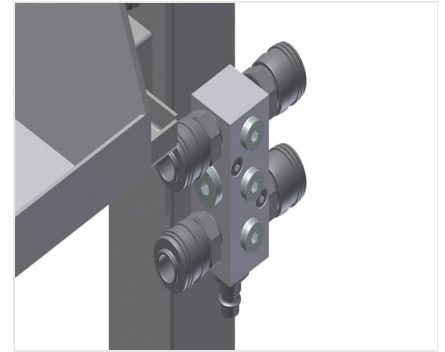

#### Mesas de montaje horizontal

Mesa de montaje ampliable para todos los trabajos en marcos y hojas. Construcción estable de acero. Mesa de montaje universal. Extraíbles en los cuatro lados. Ideal para elementos grandes. Altura regulable. Superficie de apoyo de la mesa con barras deslizantes de plástico. Práctica zona de almacenamiento bajo la superficie de la mesa. Cuatro contenedores de PVC para pequeños accesorios, herrajes y tornillos. Suministro de aire comprimido cuádruple. Instalación sencilla con un diseño de sistema modular.

### Superficie de apoyo

Soporte de mesa con listón de deslizamiento de plástico

### Cuádruple toma de aire comprimido

Cuádruple toma de aire comprimido para conectar herramientas neumáticas