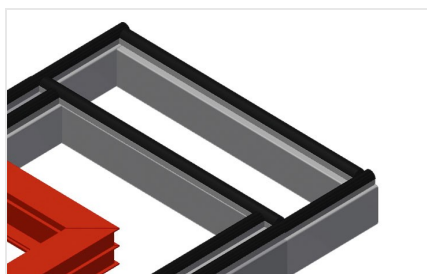

#### Mesas de montaje horizontal

Mesa de montaje ampliable para todos los trabajos en marcos y hojas. Construcción estable de acero. Mesa de montaje universal. Extraíbles en los cuatro lados. Ideal para elementos grandes. Altura regulable. Superficie de apoyo de la mesa con barras deslizantes de plástico. Práctica zona de almacenamiento bajo la superficie de la mesa. Cuatro contenedores de PVC para pequeños accesorios, herrajes y tornillos. Suministro de aire comprimido cuádruple. Instalación sencilla con un diseño de sistema modular.

### Listón de cepillos

Soporte de mesa con listón de cepillos

### Listón de fieltro

Soporte de mesa con listón perfilado de fieltro