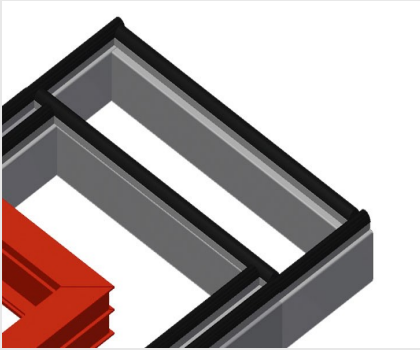

#### Mesas de montaje horizontal

Mesa de montaje ampliable para todos los trabajos en marcos y hojas. Construcción estable de acero. Mesa de montaje universal. Extraíbles en los cuatro lados. Ideal para elementos grandes. Altura regulable. Superficie de apoyo de la mesa con barras deslizantes de plástico. Práctica zona de almacenamiento bajo la superficie de la mesa. Cuatro contenedores de PVC para pequeños accesorios, herrajes y tornillos. Suministro de aire comprimido cuádruple. Instalación sencilla con un diseño de sistema modular.

### Listón de cepillos

Soporte de mesa con listón de cepillos

### Listón de fieltro

Soporte de mesa con listón perfilado de fieltro