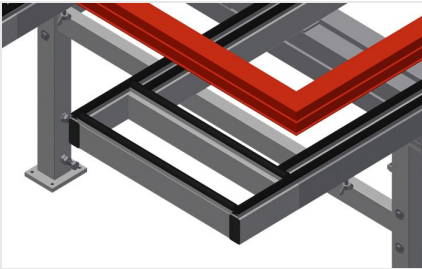

### MTA

#### Mesas de montaje horizontal

Mesa de montaje ampliable para todos los trabajos en marcos y hojas. Construcción estable de acero. Mesa de montaje universal. Extraíbles en los cuatro lados. Ideal para elementos grandes. Altura regulable. Superficie de apoyo de la mesa con barras deslizantes de plástico. Práctica zona de almacenamiento bajo la superficie de la mesa. Cuatro contenedores de PVC para pequeños accesorios, herrajes y tornillos. Suministro de aire comprimido cuádruple. Instalación sencilla con un diseño de sistema modular.

### Superficie de apoyo

Soporte de mesa con listón de deslizamiento de plástico

### Soporte

Bandeja práctica debajo de la superficie de la mesa con cuatro cajas de plástico para accesorios pequeños, herrajes y tornillos