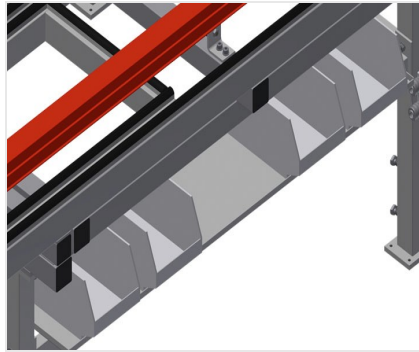

#### Mesas de montaje horizontal

Mesa de montaje ampliable para todos los trabajos en marcos y hojas. Construcción estable de acero. Mesa de montaje universal. Extraíbles en los cuatro lados. Ideal para elementos grandes. Altura regulable. Superficie de apoyo de la mesa con barras deslizantes de plástico. Práctica zona de almacenamiento bajo la superficie de la mesa. Cuatro contenedores de PVC para pequeños accesorios, herrajes y tornillos. Suministro de aire comprimido cuádruple. Instalación sencilla con un diseño de sistema modular.

### Superficie de apoyo

Soporte de mesa con listón de deslizamiento de plástico

### Soporte

Bandeja práctica debajo de la superficie de la mesa con cuatro cajas de plástico para accesorios pequeños, herrajes y tornillos

### Cuádruple toma de aire comprimido

Cuádruple toma de aire comprimido para conectar herramientas neumáticas