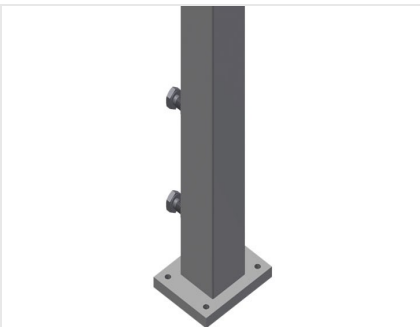

#### Mesas de montaje horizontal

Mesa de montaje ampliable para todos los trabajos en marcos y hojas. Construcción estable de acero. Mesa de montaje universal. Extraíbles en los cuatro lados. Ideal para elementos grandes. Altura regulable. Superficie de apoyo de la mesa con barras deslizantes de plástico. Práctica zona de almacenamiento bajo la superficie de la mesa. Cuatro contenedores de PVC para pequeños accesorios, herrajes y tornillos. Suministro de aire comprimido cuádruple. Instalación sencilla con un diseño de sistema modular.

### Superficie de apoyo

Soporte de mesa con listón de deslizamiento de plástico

### Soporte

Bandeja práctica debajo de la superficie de la mesa con cuatro cajas de plástico para accesorios pequeños, herrajes y tornillos

### Cuádruple toma de aire comprimido

Cuádruple toma de aire comprimido para conectar herramientas neumáticas