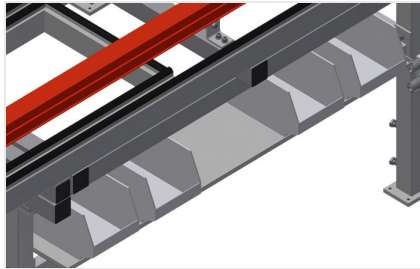

#### Mesas de montaje horizontal

Mesa de montaje ampliable para todos los trabajos en marcos y hojas. Construcción estable de acero. Mesa de montaje universal. Extraíbles en los cuatro lados. Ideal para elementos grandes. Altura regulable. Superficie de apoyo de la mesa con barras deslizantes de plástico. Práctica zona de almacenamiento bajo la superficie de la mesa. Cuatro contenedores de PVC para pequeños accesorios, herrajes y tornillos. Suministro de aire comprimido cuádruple. Instalación sencilla con un diseño de sistema modular.

### Superficie de apoyo

Soporte de mesa con listón de deslizamiento de plástico

### Soporte

Bandeja práctica debajo de la superficie de la mesa con cuatro cajas de plástico para accesorios pequeños, herrajes y tornillos