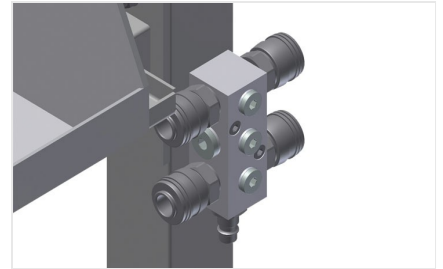

Cuádruple toma de aire comprimido

Cuádruple toma de aire comprimido para conectar herramientas neumáticas