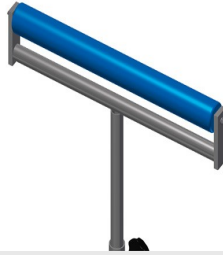

MST1000

Soporte de montaje

- Estable construcción en acero galvanizado
- Rodillos portadores de plástico
- Altura regulable

Caballete de rodillos MST 1000

Ruedas de plástico
Rodillos portadores L = 500 mm

Ajuste de altura
Altura regulable: 700 - 1.100 mm

MST 1000 / SOPORTE DE MONTAJE

- Longitud: 550 mm
- Diámetro de rodillos portadores: 50 mm
- Anchura 450 mm
- Longitud de rodillos portadores: 500 mm
- Altura regulable: 700 - 1.100 mm
- Peso 10 kg