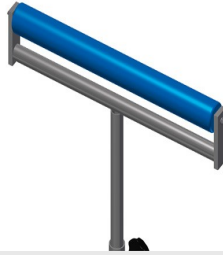

## **MST1000**

Soporte de montaje

- Estable construcción en acero galvanizado
- Rodillos portadores de plástico
- Altura regulable

**Caballete de rodillos MST  
1000**

**Ruedas de plástico**  
Rodillos portadores L = 500 mm

**Ajuste de altura**  
Altura regulable: 700 - 1.100 mm

### MST 1000 / SOPORTE DE MONTAJE

---

- Longitud: 550 mm
- Diámetro de rodillos portadores: 50 mm
- Anchura 450 mm
- Longitud de rodillos portadores: 500 mm
- Altura regulable: 700 - 1.100 mm
- Peso 10 kg