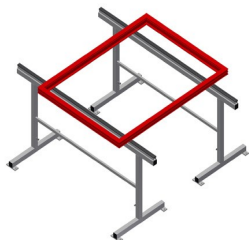

MB2000

Soporte de montaje

Caballetes de montaje para trabajar con elementos de ventanas grandes

- Estable construcción en acero
- Caballetes de montaje de 2,0 m de longitud
- Montaje sencillo en sistema modular
- Soporte con perfil de goma
- Juego de caballetes de montaje (1 par)
- Altura ajustable

Caballetes de montaje (1 par) MB 2000

Superficie de apoyo

Soporte cubierto con perfil de goma

Ajuste de altura

Altura regulable: 850 - 1.000 mm

MB 2000 / SOPORTE DE MONTAJE

Longitud: 2.000 mm

- Anchura 700 mm
- Altura 850 - 1.000 mm
- Peso 40 kg