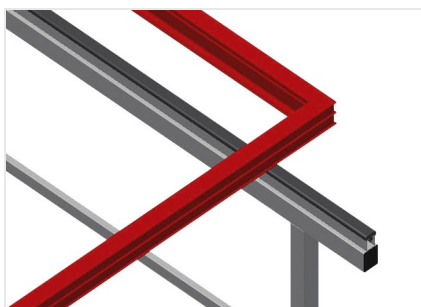

MB2000

Soporte de montaje

Caballetes de montaje para trabajar con elementos de ventanas grandes

- Estable construcción en acero
- Caballetes de montaje de 2,0 m de longitud
- Montaje sencillo en sistema modular
- Soporte con perfil de goma
- Juego de caballetes de montaje (1 par)
- Altura ajustable

Caballetes de montaje (1 par) MB 2000

Superficie de apoyo

Soporte cubierto con perfil de goma

Ajuste de altura

Altura regulable: 850 - 1.000 mm

MB 2000 / SOPORTE DE MONTAJE

Longitud: 2.000 mm

- Anchura 700 mm
- Altura 850 - 1.000 mm
- Peso 40 kg