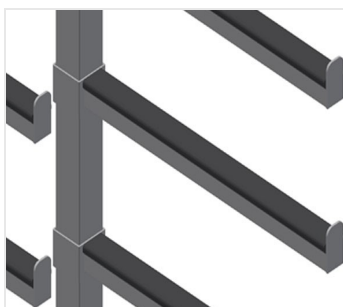

GLR5000

Sistemas de estanterías

- Estable construcción en acero
- Estantería para junquillos de cristales para el almacenamiento horizontal de junquillos de aluminio y de plástico
- Ideal para almacenar y clasificar junquillos para cristales, por ejemplo, delante de la tronadora de junquillos
- Siete brazos de soporte distribuidos a lo largo de la estantería
- Cuatro brazos centrales ajustables
- Nueve brazos de soporte libremente ajustables lo que permite una separación variable de los brazos
- Brazos de soporte con revestimiento de goma
- Rápido acceso gracias al claro almacenamiento

Estantería para junquillos de cristales GLR 5000

Brazos de soporte

Brazos de soporte con revestimiento de goma. Apoyo central ajustable. Brazos de soporte libremente ajustables lo que permite una separación variable de los brazos.

Pata articulada

Altura de trabajo regulable a través de las patas de ajuste

GLR 5000 / SISTEMAS DE ESTANTERÍAS

- Longitud: 5.000 mm
- Anchura: 800 mm
- Altura: 2.200 mm
- Nueve soportes
- Profundidad de compartimento: 450 mm
- Vano: 185 mm
- Peso: 200 kg
- Capacidad de carga: 630 kg