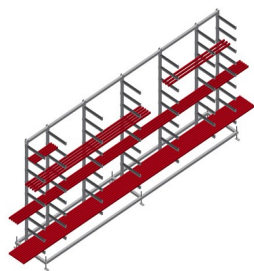

GLR5000

Sistemas de estanterías

- Estable construcción en acero
- Estantería para junquillos de cristales para el almacenamiento horizontal de junquillos de aluminio y de plástico
- Ideal para almacenar y clasificar junquillos para cristales, por ejemplo, delante de la tronadora de junquillos
- Siete brazos de soporte distribuidos a lo largo de la estantería
- Cuatro brazos centrales ajustables
- Nueve brazos de soporte libremente ajustables lo que permite una separación variable de los brazos
- Brazos de soporte con revestimiento de goma
- Rápido acceso gracias al claro almacenamiento

Estantería para junquillos de cristales GLR 5000

Brazos de soporte

Brazos de soporte con revestimiento de goma. Apoyo central ajustable. Brazos de soporte libremente ajustables lo que permite una separación variable de los brazos.

Pata articulada

Altura de trabajo regulable a través de las patas de ajuste

GLR 5000 / SISTEMAS DE ESTANTERÍAS

- Longitud: 5.000 mm
- Anchura: 800 mm
- Altura: 2.200 mm
- Nueve soportes
- Profundidad de compartimento: 450 mm
- Vano: 185 mm
- Peso: 200 kg
- Capacidad de carga: 630 kg