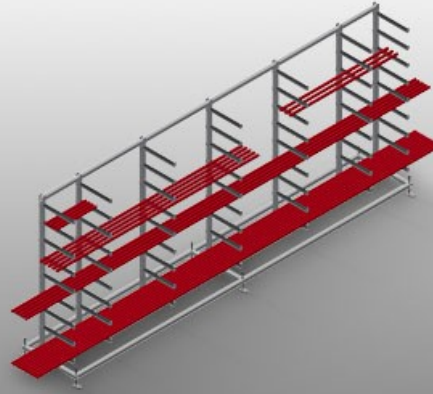

GLR5000

Sistemas de estanterías

- Estable construcción en acero
- Estantería para junquillos de cristales para el almacenamiento horizontal de junquillos de aluminio y de plástico
- Ideal para almacenar y clasificar junquillos para cristales, por ejemplo, delante de la tronadora de junquillos
- Siete brazos de soporte distribuidos a lo largo de la estantería
- Cuatro brazos centrales ajustables
- Nueve brazos de soporte libremente ajustables lo que permite una separación variable de los brazos
- Brazos de soporte con revestimiento de goma
- Rápido acceso gracias al claro almacenamiento

Estantería para junquillos de cristales GLR 5000

Brazos de soporte

Brazos de soporte con revestimiento de goma. Apoyo central ajustable. Brazos de soporte libremente ajustables lo que permite una separación variable de los brazos.

Pata articulada

Altura de trabajo regulable a través de las patas de ajuste

GLR 5000 / SISTEMAS DE ESTANTERÍAS

- Longitud: 5.000 mm
- Anchura: 800 mm
- Altura: 2.200 mm
- Nueve soportes
- Profundidad de compartimento: 450 mm
- Vano: 185 mm
- Peso: 200 kg
- Capacidad de carga: 630 kg