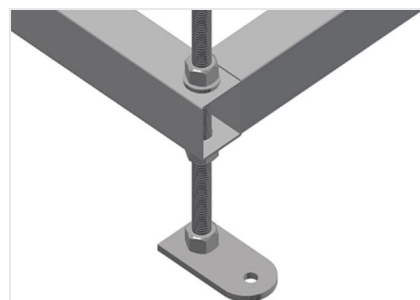

GLR5000

Sistemas de estanterías

- Estable construcción en acero
- Estantería para junquillos de cristales para el almacenamiento horizontal de junquillos de aluminio y de plástico
- Ideal para almacenar y clasificar junquillos para cristales, por ejemplo, delante de la tronadora de junquillos
- Siete brazos de soporte distribuidos a lo largo de la estantería
- Cuatro brazos centrales ajustables
- Nueve brazos de soporte libremente ajustables lo que permite una separación variable de los brazos
- Brazos de soporte con revestimiento de goma
- Rápido acceso gracias al claro almacenamiento

Estantería para junquillos de cristales GLR 5000

Brazos de soporte

Brazos de soporte con revestimiento de goma. Apoyo central ajustable. Brazos de soporte libremente ajustables lo que permite una separación variable de los brazos.

Pata articulada

Altura de trabajo regulable a través de las patas de ajuste

GLR 5000 / SISTEMAS DE ESTANTERÍAS

- Longitud: 5.000 mm
- Anchura: 800 mm
- Altura: 2.200 mm
- Nueve soportes
- Profundidad de compartimento: 450 mm
- Vano: 185 mm
- Peso: 200 kg
- Capacidad de carga: 630 kg