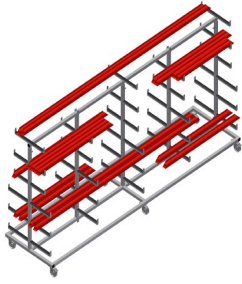

PWW4000

Profiltransportwagen

Profilwagen für die waagrechte Lagerung und den Transport von Profilen

- Stabile Stahlkonstruktion
- Waagrecht Profiltransport
- Leichter Transport für Stabmaterial und Profilzuschnitte
- Auflagearme gummibeschichtet
- Profilwagen mit doppelseitigen Profilablagen
- Sechs Ablagen pro Stütze
- Drei Mittelstützen
- Sechs Lenkrollen, davon zwei mit Feststellbremse

Option

- Kunststoffschutz für PWS 4000

Profiltransportwagen PWW 4000

Einfaches Be- und Entladen

Schneller Zugriff durch übersichtliche
Lagerung

Auflagearme

Auflagearme
gummibeschichtet, Mittelstütze verstellbar

Lenkrollen

Vier Lenkrollen, davon zwei mit
Feststellbremse, bieten hohe Beweglichkeit
und leichte, sichere Handhabung

Mittelstütze einzeln

Zusätzliche Mittelstütze

PWW 4000 / PROFILTRANSPORTWAGEN

- Länge 4.000 mm
- Breite 1.000 mm
- Höhe 1.960 mm
- Elf Ablagefächer
- Lichte Weite 260 mm
- Untere Fachbreite 420 mm
- Obere Fachbreite 300 mm
- Gewicht 130 kg
- Tragkraft 500 kg
- Laufrollendurchmesser 125 mm