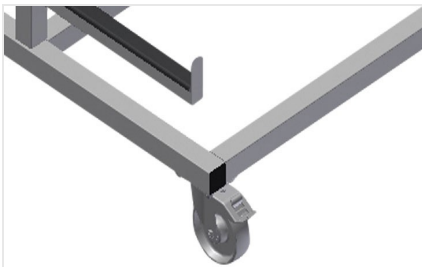

PWW4000

Profiltransportwagen

Profilwagen für die waagrechte Lagerung und den Transport von Profilen

- Stabile Stahlkonstruktion
- Waagrecht Profiltransport
- Leichter Transport für Stabmaterial und Profilzuschnitte
- Auflagearme gummibeschichtet
- Profilwagen mit doppelseitigen Profilablagen
- Sechs Ablagen pro Stütze
- Drei Mittelstützen
- Sechs Lenkrollen, davon zwei mit Feststellbremse

Option

- Kunststoffschutz für PWS 4000

Profiltransportwagen PWW 4000

Einfaches Be- und Entladen

Schneller Zugriff durch übersichtliche
Lagerung

Auflagearme

Auflagearme
gummibeschichtet, Mittelstütze verstellbar

Lenkrollen

Vier Lenkrollen, davon zwei mit
Feststellbremse, bieten hohe Beweglichkeit
und leichte, sichere Handhabung

Mittelstütze einzeln

Zusätzliche Mittelstütze

PWW 4000 / PROFILTRANSPORTWAGEN

- Länge 4.000 mm
- Breite 1.000 mm
- Höhe 1.960 mm
- Elf Ablagefächer
- Lichte Weite 260 mm
- Untere Fachbreite 420 mm
- Obere Fachbreite 300 mm
- Gewicht 130 kg
- Tragkraft 500 kg
- Laufrollendurchmesser 125 mm