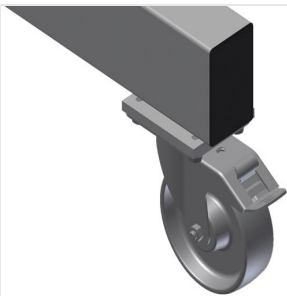

PWW1000

Profiltransportwagen

Profilwagen für die waagrechte Lagerung und den Transport von Profilen

- Stabile Stahlkonstruktion
- Waagrecht Profiltransport
- Auflagearme gummibeschichtet
- Profilwagen mit doppelseitigen Profilablagen
- Sechs Ablagen pro Stütze
- Eine Mittelstütze
- Vier Lenkrollen, davon zwei mit Feststellbremse

Option

- Kunststoffschutz für PWS 4000

Profiltransportwagen PWW 1000

Einfaches Be- und Entladen

Schneller Zugriff durch übersichtliche
Lagerung

Auflagearme

Auflagearme
gummibeschichtet, Mittelstütze verstellbar

Lenkrollen

Vier Lenkrollen, davon zwei mit
Feststellbremse, bieten hohe Beweglichkeit
und leichte, sichere Handhabung

Mittelstütze einzeln

Zusätzliche Mittelstütze

PWW 1000 / PROFILTRANSPORTWAGEN

- Länge 1.625 mm
- Breite 900 mm
- Höhe 1.960 mm
- Elf Ablagefächer
- Lichte Weite 260 mm
- Untere Fachbreite 420 mm
- Obere Fachbreite 300 mm
- Gewicht 60 kg
- Tragkraft 350 kg
- Laufrollendurchmesser 125 mm