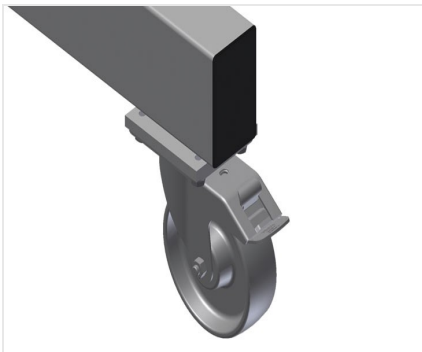

PWW1000

Profiltransportwagen

Profilwagen für die waagrechte Lagerung und den Transport von Profilen

- Stabile Stahlkonstruktion
- Waagrecht Profiltransport
- Auflagearme gummibeschichtet
- Profilwagen mit doppelseitigen Profilablagen
- Sechs Ablagen pro Stütze
- Eine Mittelstütze
- Vier Lenkrollen, davon zwei mit Feststellbremse

Option

- Kunststoffschutz für PWS 4000

Profiltransportwagen PWW 1000

Einfaches Be- und Entladen

Schneller Zugriff durch übersichtliche
Lagerung

Auflagearme

Auflagearme
gummibeschichtet, Mittelstütze verstellbar

Lenkrollen

Vier Lenkrollen, davon zwei mit
Feststellbremse, bieten hohe Beweglichkeit
und leichte, sichere Handhabung

Mittelstütze einzeln

Zusätzliche Mittelstütze

PWW 1000 / PROFILTRANSPORTWAGEN

- Länge 1.625 mm
- Breite 900 mm
- Höhe 1.960 mm
- Elf Ablagefächer
- Lichte Weite 260 mm
- Untere Fachbreite 420 mm
- Obere Fachbreite 300 mm
- Gewicht 60 kg
- Tragkraft 350 kg
- Laufrollendurchmesser 125 mm