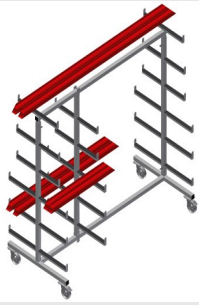

PWW1000

Profiltransportwagen

Profilwagen für die waagrechte Lagerung und den Transport von Profilen

- Stabile Stahlkonstruktion
- Waagrecht Profiltransport
- Auflagearme gummibeschichtet
- Profilwagen mit doppelseitigen Profilablagen
- Sechs Ablagen pro Stütze
- Eine Mittelstütze
- Vier Lenkrollen, davon zwei mit Feststellbremse

Option

- Kunststoffschutz für PWS 4000

Profiltransportwagen PWW 1000

Einfaches Be- und Entladen

Schneller Zugriff durch übersichtliche
Lagerung

Auflagearme

Auflagearme
gummibeschichtet, Mittelstütze verstellbar

Lenkrollen

Vier Lenkrollen, davon zwei mit
Feststellbremse, bieten hohe Beweglichkeit
und leichte, sichere Handhabung

Mittelstütze einzeln

Zusätzliche Mittelstütze

PWW 1000 / PROFILTRANSPORTWAGEN

- Länge 1.625 mm
- Breite 900 mm
- Höhe 1.960 mm
- Elf Ablagefächer
- Lichte Weite 260 mm
- Untere Fachbreite 420 mm
- Obere Fachbreite 300 mm
- Gewicht 60 kg
- Tragkraft 350 kg
- Laufrollendurchmesser 125 mm