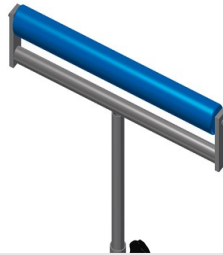

MST1000

Vertikale montagetische

- Stabile Stahlkonstruktion - verzinkt
- Kunststoff-Tragrollen
- Höhe verstellbar

Rollenbock MST 1000

Kunststoffrollen

Tragrollen L = 500 mm

Höhenverstellung

Höhe verstellbar 700 - 1.100 mm

MST 1000 / VERTIKALE MONTAGETISCHE

- Länge 550 mm
- Tragrollendurchmesser 50 mm
- Breite 450 mm
- Tragrollenlänge 500 mm
- Höhe verstellbar 700 - 1.100 mm
- Gewicht 10 kg