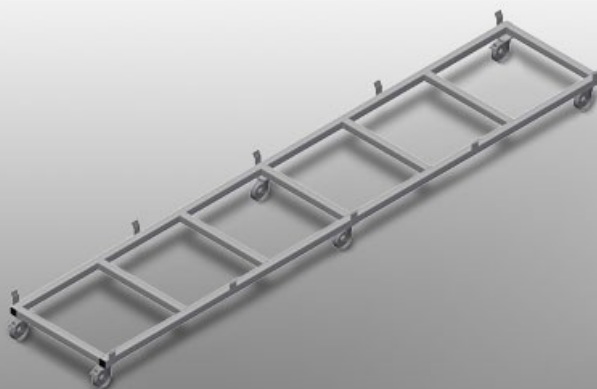

### TPK

Vozíky pro přepravu  
profilů

Stabilní ocelová konstrukce. Přepravní vozík pro přepravu kazet s profily. Ideální pro přepravu kazet s profily ze skladu až k pile nebo k obráběcímu centru. Pro profilové palety o šířce do 760 mm. Zajišťovací spojky pro zajištění palet. Šest koleček, čtyři pojezdová kolečka se zajišťovací brzdou a dvě podpůrná kolečka.

### Pojezdová kolečka

Šest koleček, z toho čtyři se zajišťovací brzdou a dvě podpůrná kolečka, poskytují vysokou pohyblivost a snadnou, bezpečnou manipulaci

### ROZMĚRY A HMOTNOST

Délka (mm)	4.000
Šířka (mm)	820
Výška (mm)	285
Hmotnost (kg)	65

### CHARAKTERISTIKY

Otočná kolečka	6
Otočná kolečka s aretací	4
Průměr otočných koleček (mm)	125

Included ● Available ○