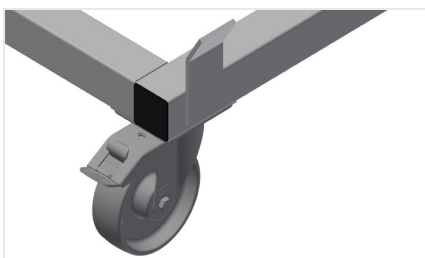

### TPK

Vozíky pro přepravu  
profilů

Stabilní ocelová konstrukce. Přepravní vozík pro přepravu kazet s profily. Ideální pro přepravu kazet s profily ze skladu až k pile nebo k obráběcímu centru. Pro profilové palety o šířce do 760 mm. Zajišťovací spojky pro zajištění palet. Šest koleček, čtyři pojezdová kolečka se zajišťovací brzdou a dvě podpůrná kolečka.

### Pojezdová kolečka

Šest koleček, z toho čtyři se zajišťovací brzdou a dvě podpůrná kolečka, poskytují vysokou pohyblivost a snadnou, bezpečnou manipulaci

### ROZMĚRY A HMOTNOST

Délka (mm)	4.000
Šířka (mm)	820
Výška (mm)	285
Hmotnost (kg)	65