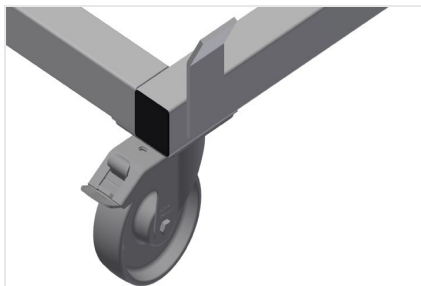

Pojezdová kolečka

Šest koleček, z toho čtyři se zajišťovací brzdou a dvě podpůrná kolečka, poskytují vysokou pohyblivost a snadnou, bezpečnou manipulaci