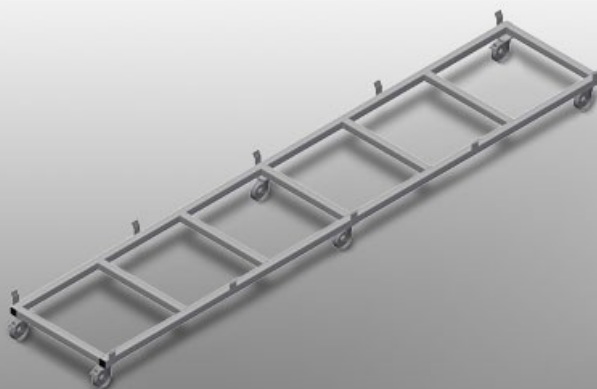

### TPK4000

Vozíky pro přepravu  
profilů

- Stabilní ocelová konstrukce
- Přepravní vozík pro přepravu kazet s profily
- Ideální pro přepravu kazet s profily ze skladu až k pile nebo k obráběcímu centru
- Pro profilové palety o šířce do 760 mm
- Zajišťovací spojky pro zajištění palet
- Šest koleček, čtyři pojezdová kolečka se zajišťovací brzdou a dvě podpůrná kolečka

### Vozík pro přepravu kazet s profily TPK 4000

### Pojezdová kolečka

Šest koleček, z toho čtyři se zajišťovací brzdou a dvě podpůrná kolečka, poskytují vysokou pohyblivost a snadnou, bezpečnou manipulaci

### TPK 4000 / VOZÍKY PRO PŘEPRAVU PROFILŮ

---

- Délka 4.000 mm
- Šířka 820 mm
- Výška 285 mm
- Nakládací šířka 770 mm
- Hmotnost 65 kg
- Nosnost 1.200 kg
- Průměr pojzdových koleček 125 mm