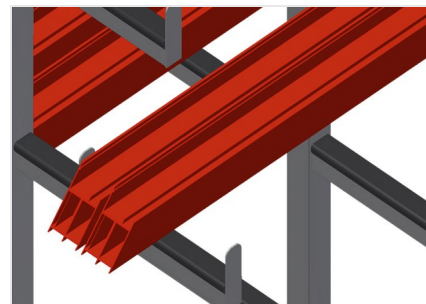

PWW1000

Vozíky pro přepravu
profilů

Vozík na profily pro vodorovné uložení a přepravu profilů

- Stabilní ocelová konstrukce
- Vodorovná přeprava profilů
- Opěrná ramena potažená pryží
- Vozík na profily s dvoustranným odkládáním profilů
- Šest odkládacích ploch na podpěru
- Jedna středová opěra
- Čtyři říditelná kolečka, z toho dvě se zajišťovací brzdou

Možnosti vybavení

- Plastová ochrana pro PWS 4000

Vozík pro přepravu profilů PWW 1000

Snadná nakládka a vykládka

Rychlý přístup díky přehlednému uložení

Opěrná ramena

Opěrná ramena potažená pryží, středová opěra nastavitelná

Kolečka

Čtyři říditelná kolečka, z toho dvě se zajišťovací brzdou, poskytují vysokou pohyblivost a snadnou, bezpečnou manipulaci

Středová opěra samostatná

Dodatečná středová opěra

PWW 1000 / VOZÍKY PRO PŘEPRAVU PROFILŮ