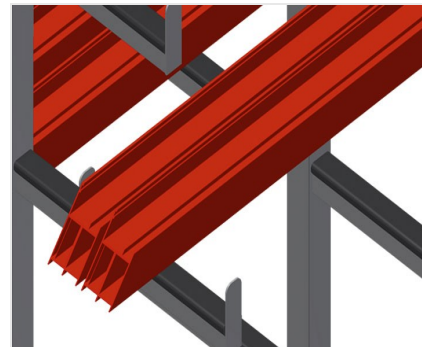

PWW1000

Vozíky pro přepravu
profilů

Vozík na profily pro vodorovné uložení a přepravu profilů

- Stabilní ocelová konstrukce
- Vodorovná přeprava profilů
- Opěrná ramena potažená pryží
- Vozík na profily s dvoustranným odkládáním profilů
- Šest odkládacích ploch na podpěru
- Jedna středová opěra
- Čtyři říditelná kolečka, z toho dvě se zajišťovací brzdou

Možnosti vybavení

- Plastová ochrana pro PWS 4000

Vozík pro přepravu profilů PWW 1000

Snadná nakládka a vykládka

Rychlý přístup díky přehlednému uložení

Opěrná ramena

Opěrná ramena potažená pryží, středová opěra nastavitelná

Kolečka

Čtyři říditelná kolečka, z toho dvě se zajišťovací brzdou, poskytují vysokou pohyblivost a snadnou, bezpečnou manipulaci

Středová opěra samostatná

Dodatečná středová opěra

PWW 1000 / VOZÍKY PRO PŘEPRAVU PROFILŮ