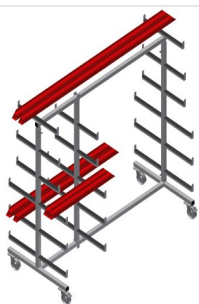

PWW1000

Vozíky pro přepravu
profilů

Vozík na profily pro vodorovné uložení a přepravu profilů

- Stabilní ocelová konstrukce
- Vodorovná přeprava profilů
- Opěrná ramena potažená pryží
- Vozík na profily s dvoustranným odkládáním profilů
- Šest odkládacích ploch na podpěru
- Jedna středová opěra
- Čtyři říditelná kolečka, z toho dvě se zajišťovací brzdou

Možnosti vybavení

- Plastová ochrana pro PWS 4000

Vozík pro přepravu profilů PWW 1000

Snadná nakládka a vykládka

Rychlý přístup díky přehlednému uložení

Opěrná ramena

Opěrná ramena potažená pryží, středová opěra nastavitelná

Kolečka

Čtyři říditelná kolečka, z toho dvě se zajišťovací brzdou, poskytují vysokou pohyblivost a snadnou, bezpečnou manipulaci

Středová opěra samostatná

Dodatečná středová opěra

PWW 1000 / VOZÍKY PRO PŘEPRAVU PROFILŮ

- Délka 1.625 mm
- Šířka 900 mm
- Výška 1.960 mm
- Jedenáct odkládacích přihrádek
- Světlá šířka 260 mm
- Dolní šířka přihrádky 420 mm
- Horní šířka přihrádky 300 mm
- Hmotnost 60 kg
- Nosnost 350 kg
- Průměr pojezdových koleček 125 mm