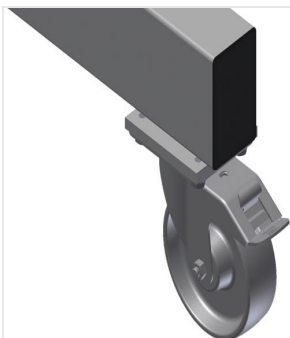

PWW1000

Vozíky pro přepravu
profilů

Vozík na profily pro vodorovné uložení a přepravu profilů

- Stabilní ocelová konstrukce
- Vodorovná přeprava profilů
- Opěrná ramena potažená pryží
- Vozík na profily s dvoustranným odkládáním profilů
- Šest odkládacích ploch na podpěru
- Jedna středová opěra
- Čtyři říditelná kolečka, z toho dvě se zajišťovací brzdou

Možnosti vybavení

- Plastová ochrana pro PWS 4000

Vozík pro přepravu profilů PWW 1000

Snadná nakládka a vykládka

Rychlý přístup díky přehlednému uložení

Opěrná ramena

Opěrná ramena potažená pryží, středová opěra nastavitelná

Kolečka

Čtyři říditelná kolečka, z toho dvě se zajišťovací brzdou, poskytují vysokou pohyblivost a snadnou, bezpečnou manipulaci

Středová opěra samostatná

Dodatečná středová opěra

PWW 1000 / VOZÍKY PRO PŘEPRAVU PROFILŮ

- Délka 1.625 mm
- Šířka 900 mm
- Výška 1.960 mm
- Jedenáct odkládacích přihrádek
- Světlá šířka 260 mm
- Dolní šířka přihrádky 420 mm
- Horní šířka přihrádky 300 mm
- Hmotnost 60 kg
- Nosnost 350 kg
- Průměr pojezdových koleček 125 mm