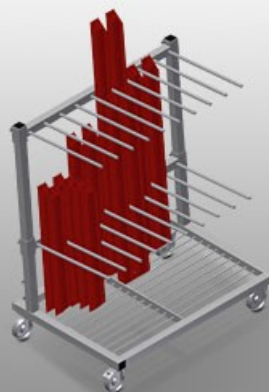

PWS1000

Logistic

Vozík na profily pro svislé uložení a přepravu profilů

- Stabilní ocelová konstrukce
- Svislá přeprava profilů
- Vozík na profily s jednostranným nakládáním
- Snadná nakládka a vykládka
- Dostatečný pro 30 - 40 profilových tyčí
- Rozdělovací část výškově nastavitelná
- Odkládací plocha jako tyčové rastrové dno
- Čtyři řiditelná kolečka, z toho dvě se zajišťovací brzdou

Možnosti vybavení

- Plastová ochrana pro PWS 1000

Vozík pro přepravu profilů PWS 1000

Snadná nakládka a vykládka

Vozík na profily s jednostranným nakládáním

Rozdělovací části

Rozdělovací části výškově nastavitelné, šířka přihrádky 100 mm, hloubka přihrádky 540 mm

Odkládací plocha

Odkládací plocha jako tyčové rastrové dno

Kolečka

Čtyři kolečka, z toho dvě se zajišťovací brzdou, poskytují vysokou pohyblivost a snadnou, bezpečnou manipulaci

Plastová ochrana

Všechny opěrné plochy jsou vybavené protiskluzovým PVC potahem, tím se zamezí poškození povrchu při ukládání

PWS 1000 / LOGISTIC

- Délka 1.200 mm
- Šířka 800 mm
- Výška 1.360 mm
- Dvě rozdělovací části
- Devět přihrádek
- Průměr koleček 125 mm
- Šířka přihrádky 100 mm
- Hloubka přihrádky 540 mm
- Výška odkládací plochy 1.150 mm
- Hmotnost 60 kg
- Nosnost 350 kg