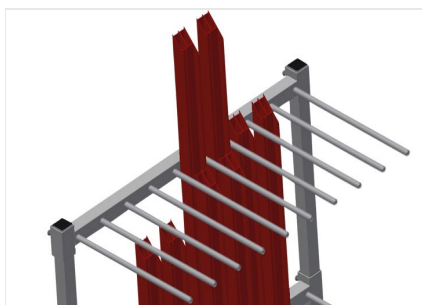

### **PWS1000**

Logistic

Vozík na profily pro svislé uložení a přepravu profilů

- Stabilní ocelová konstrukce
- Svislá přeprava profilů
- Vozík na profily s jednostranným nakládáním
- Snadná nakládka a vykládka
- Dostatečný pro 30 - 40 profilových tyčí
- Rozdělovací část výškově nastavitelná
- Odkládací plocha jako tyčové rastrové dno
- Čtyři řiditelná kolečka, z toho dvě se zajišťovací brzdou

### Snadná nakládka a vykládka

Vozík na profily s jednostranným nakládáním

### Rozdělovací části

Rozdělovací části výškově nastavitelné, šířka přihrádky 100 mm, hloubka přihrádky 540 mm

### Odkládací plocha

Odkládací plocha jako tyčové rástrové dno