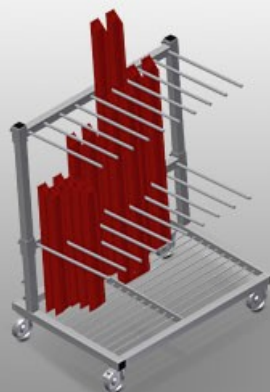

### **PWS1000**

Logistic

Vozík na profily pro svislé uložení a přepravu profilů

- Stabilní ocelová konstrukce
- Svislá přeprava profilů
- Vozík na profily s jednostranným nakládáním
- Snadná nakládka a vykládka
- Dostatečný pro 30 - 40 profilových tyčí
- Rozdělovací část výškově nastavitelná
- Odkládací plocha jako tyčové rastrové dno
- Čtyři řiditelná kolečka, z toho dvě se zajišťovací brzdou

### Snadná nakládka a vykládka

Vozík na profily s jednostranným nakládáním

### Rozdělovací části

Rozdělovací části výškově nastavitelné, šířka přihrádky 100 mm, hloubka přihrádky 540 mm

### Odkládací plocha

Odkládací plocha jako tyčové rástrové dno