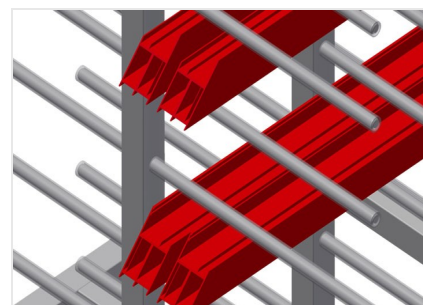

PHW2000

Vozíky pro přepravu
profilů

Vozík na profily pro vodorovné uložení a přepravu profilů

- Stabilní ocelová konstrukce
- Vodorovná přeprava profilů
- Vozík na profily s dvoustrannými odkládacími plochami profilů
- Dvanáct odkládacích přihrádek na opěru
- Čtyři říditelná kolečka, z toho dvě se zajišťovací brzdou

Možnosti vybavení

- Plastová ochrana pro PHW 1600/2000
- Etikety s čísly pro PHW 1600/2000

Vozík pro přepravu profilů PHW 2000

Kolečka

Čtyři řiditelná kolečka, z toho dvě se zajišťovací brzdou, poskytují vysokou pohyblivost a snadnou, bezpečnou manipulaci

Opěrná ramena

Šířka přihrádky: 120 mm, hloubka přihrádky: 450 mm, snadná nakládka a vykládka, rychlý přístup díky přehlednému uložení

Plastová ochrana pro PHW 1600/2000

Veškeré opěrné plochy jsou potažené protiskluzovým PVC potahem, tím se zabrání poškození povrchu při uložení