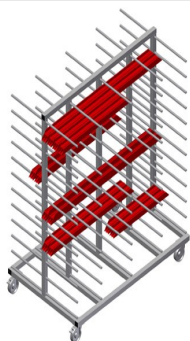

PHW2000

Vozíky pro přepravu
profilů

Vozík na profily pro vodorovné uložení a přepravu profilů

- Stabilní ocelová konstrukce
- Vodorovná přeprava profilů
- Vozík na profily s dvoustrannými odkládacími plochami profilů
- Dvanáct odkládacích přihrádek na opěru
- Čtyři říditelná kolečka, z toho dvě se zajišťovací brzdou

Možnosti vybavení

- Plastová ochrana pro PHW 1600/2000
- Etikety s čísly pro PHW 1600/2000

Vozík pro přepravu profilů PHW 2000

Kolečka

Čtyři říditelná kolečka, z toho dvě se zajišťovací brzdou, poskytují vysokou pohyblivost a snadnou, bezpečnou manipulaci

Opěrná ramena

Šířka přihrádky: 120 mm, hloubka přihrádky: 450 mm, snadná nakládka a vykládka, rychlý přístup díky přehlednému uložení

Plastová ochrana pro PHW 1600/2000

Veškeré opěrné plochy jsou potažené protiskluzovým PVC potahem, tím se zabrání poškození povrchu při uložení

Etikety s čísly 1-24 pro PHW 1600/2000

Číslování přihrádek PHW 1600/2000

PHW 2000 / VOZÍKY PRO PŘEPRAVU PROFILŮ

- Délka 2.000 mm
- Šířka 1.000 mm
- Výška 1.850 mm
- 24 odkládacích přihrádek
- Světlá šířka 120 mm
- Šířka přihrádky 450 mm
- Hmotnost 150 kg
- Nosnost 350 kg
- Průměr koleček 125 mm