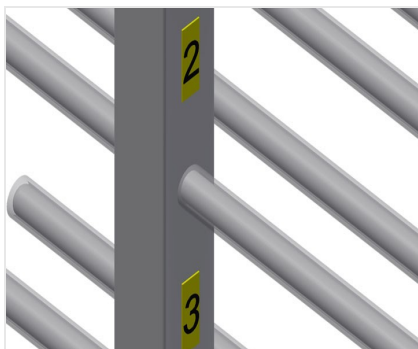

PHW2000

Vozíky pro přepravu
profilů

Vozík na profily pro vodorovné uložení a přepravu profilů

- Stabilní ocelová konstrukce
- Vodorovná přeprava profilů
- Vozík na profily s dvoustrannými odkládacími plochami profilů
- Dvanáct odkládacích přihrádek na opěru
- Čtyři říditelná kolečka, z toho dvě se zajišťovací brzdou

Možnosti vybavení

- Plastová ochrana pro PHW 1600/2000
- Etikety s čísly pro PHW 1600/2000

Vozík pro přepravu profilů PHW 2000

Kolečka

Čtyři říditelná kolečka, z toho dvě se zajišťovací brzdou, poskytují vysokou pohyblivost a snadnou, bezpečnou manipulaci

Opěrná ramena

Šířka přihrádky: 120 mm, hloubka přihrádky: 450 mm, snadná nakládka a vykládka, rychlý přístup díky přehlednému uložení

Plastová ochrana pro PHW 1600/2000

Veškeré opěrné plochy jsou potažené protiskluzovým PVC potahem, tím se zabrání poškození povrchu při uložení

Etikety s čísly 1-24 pro PHW 1600/2000

Číslování přihrádek PHW 1600/2000

PHW 2000 / VOZÍKY PRO PŘEPRAVU PROFILŮ

- Délka 2.000 mm
- Šířka 1.000 mm
- Výška 1.850 mm
- 24 odkládacích přihrádek
- Světlá šířka 120 mm
- Šířka přihrádky 450 mm
- Hmotnost 150 kg
- Nosnost 350 kg
- Průměr koleček 125 mm