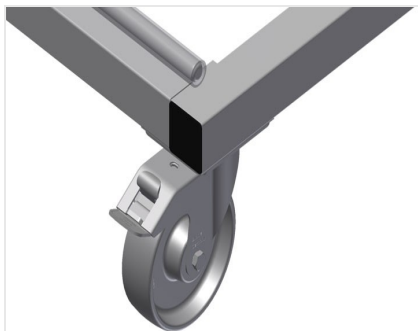

PHW2000

Vozíky pro přepravu
profilů

Vozík na profily pro vodorovné uložení a přepravu profilů

- Stabilní ocelová konstrukce
- Vodorovná přeprava profilů
- Vozík na profily s dvoustrannými odkládacími plochami profilů
- Dvanáct odkládacích přihrádek na opěru
- Čtyři říditelná kolečka, z toho dvě se zajišťovací brzdou

Možnosti vybavení

- Plastová ochrana pro PHW 1600/2000
- Etikety s čísly pro PHW 1600/2000

Vozík pro přepravu profilů PHW 2000

Kolečka

Čtyři říditelná kolečka, z toho dvě se zajišťovací brzdou, poskytují vysokou pohyblivost a snadnou, bezpečnou manipulaci

Opěrná ramena

Šířka přihrádky: 120 mm, hloubka přihrádky: 450 mm, snadná nakládka a vykládka, rychlý přístup díky přehlednému uložení

Plastová ochrana pro PHW 1600/2000

Veškeré opěrné plochy jsou potažené protiskluzovým PVC potahem, tím se zabrání poškození povrchu při uložení