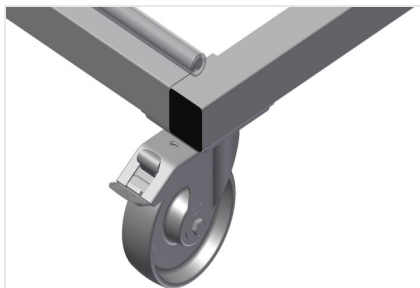

### PHW1600

Vozíky pro přepravu  
profilů

Vozík na profily pro vodorovné uložení a přepravu profilů

- Stabilní ocelová konstrukce
- Vodorovná přeprava profilů
- Vozík na profily s dvoustrannými odkládacími plochami profilů
- Dvanáct odkládacích přihrádek na opěru
- Čtyři říditelná kolečka, z toho dvě se zajišťovací brzdou

### Kolečka

Čtyři řiditelná kolečka, z toho dvě se zajišťovací brzdou, poskytují vysokou pohyblivost a snadnou, bezpečnou manipulaci