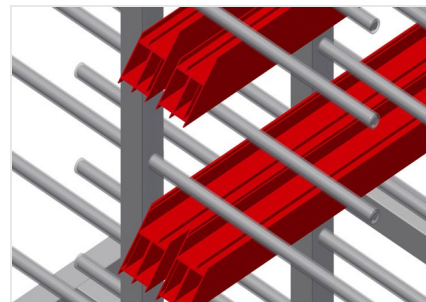

### PHW1600

Vozíky pro přepravu  
profilů

Vozík na profily pro vodorovné uložení a přepravu profilů

- Stabilní ocelová konstrukce
- Vodorovná přeprava profilů
- Vozík na profily s dvoustrannými odkládacími plochami profilů
- Dvanáct odkládacích přihrádek na opěru
- Čtyři říditelná kolečka, z toho dvě se zajišťovací brzdou

### Kolečka

Čtyři řiditelná kolečka, z toho dvě se zajišťovací brzdou, poskytují vysokou pohyblivost a snadnou, bezpečnou manipulaci

### Opěrná ramena

Šířka přihrádky: 120 mm, hloubka přihrádky: 450 mm, snadná nakládka a vykládka, rychlý přístup díky přehlednému uložení