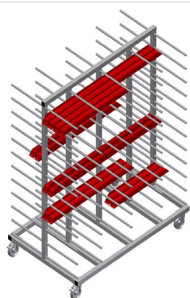

### PHW1600

Vozíky pro přepravu  
profilů

Vozík na profily pro vodorovné uložení a přepravu profilů

- Stabilní ocelová konstrukce
- Vodorovná přeprava profilů
- Vozík na profily s dvoustrannými odkládacími plochami profilů
- Dvanáct odkládacích přihrádek na opěru
- Čtyři říditelná kolečka, z toho dvě se zajišťovací brzdou

### Vozík pro přepravu profilů PHW 1600

### Kolečka

Čtyři řiditelná kolečka, z toho dvě se zajišťovací brzdou, poskytují vysokou pohyblivost a snadnou, bezpečnou manipulaci

### Opěrná ramena

Šířka přihrádky: 120 mm, hloubka přihrádky: 450 mm, snadná nakládka a vykládka, rychlý přístup díky přehlednému uložení