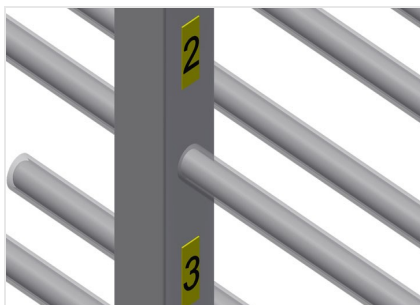

Etikety s čísly 1-24 pro PHW 1600/2000

Číslování přihrádek PHW 1600/2000