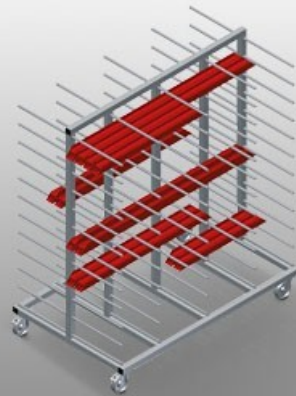

PHW

Vozíky pro přepravu
profilů

Vozík na profily pro vodorovné uložení a přepravu profilů. Stabilní ocelová konstrukce. Vodorovná přeprava profilů. Vozík na profily s dvoustrannými odkládacími plochami profilů. Dvanáct odkládacích přihrádek na opěru. Čtyři říditelná kolečka, z toho dvě se zajišťovací brzdou.

Kolečka

Čtyři říditelná kolečka, z toho dvě se zajišťovací brzdou, poskytují vysokou pohyblivost a snadnou, bezpečnou manipulaci

Opěrná ramena

Šířka příhrádky: 120 mm, hloubka příhrádky: 450 mm, snadná nakládka a vykládka, rychlý přístup díky přehlednému uložení

Plastová ochrana

Veškeré opěrné plochy jsou potažené protiskluzovým PVC potahem, tím se zabrání poškození povrchu při uložení

Etikety s čísly 1-24

Číslování příhrádek

PHW / VOZÍKY PRO PŘEPRAVU PROFILŮ

PHW 1600 / PHW 2000

- Délka: 1.600 / 2.000 mm
- Šířka: 1.000 mm
- Výška: 1.850 mm
- 24 odkládacích přihrádek
- Světlná šířka: 120 mm
- Šířka přihrádky: 450 mm
- Hmotnost: 140 / 150 kg
- Nosnost: 350 kg
- Průměr koleček: 125 mm