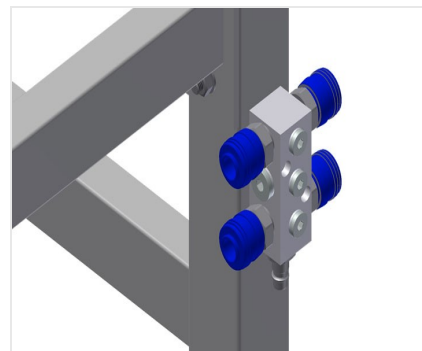

MT3000

Montážní stoly
horizontální

Montážní stůl pro všechny práce s rámy a křídly

- Stabilní ocelová konstrukce
- Montážní stůl pro všechny práce s rámy a křídly
- Podložka na stůl s plastovými kluznými lištami
- Odkládací plocha pro odkládání nástrojů a příslušenství
- Výškově nastavitelný
- Praktická odkládací plocha pod plochou stolu
- Čtyři plastové bedny na drobné příslušenství, kování a šrouby
- Připojení stlačeného vzduchu 4krát
- Snadná montáž ve stavebnicovém systému

Montážní stůl MT 3000

Opěrná plocha

Podložka na stůl s plastovými kluznými lištami

Odkládací dno

Odkládací dno pro odkládání příslušenství a nástrojů

Odkládací plocha

Odkládací plocha se čtyřmi plastovými bednami pro drobné příslušenství, kování a šrouby

Výškové nastavení

Nastavitelná pracovní výška pomocí nastavitelných noh od 850 - 1.000 mm

4násobná přípojka stlačeného vzduchu

4násobná přípojka stlačeného vzduchu pro připojení pneumatických nástrojů

Kolečka kpl.

Spirálová hadice d = 2,5 m s ochranou proti zlomení, spojkou a připojením pro pneumatické nástroje

MT 3000 / MONTÁŽNÍ STOLY HORIZONTÁLNÍ

- Délka 3.000 mm
- Výška 850 - 1.000 mm
- Šířka 1.300 mm
- Hmotnost 120 kg