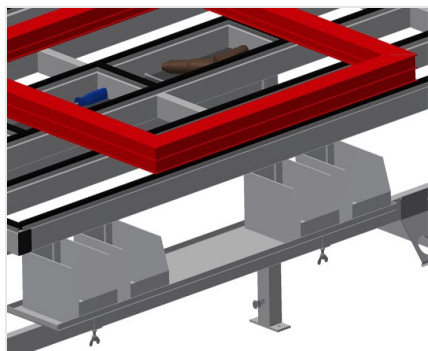

MT3000

Montážní stoly
horizontální

Montážní stůl pro všechny práce s rámy a křídly

- Stabilní ocelová konstrukce
- Montážní stůl pro všechny práce s rámy a křídly
- Podložka na stůl s plastovými kluznými lištami
- Odkládací plocha pro odkládání nástrojů a příslušenství
- Výškově nastavitelný
- Praktická odkládací plocha pod plochou stolu
- Čtyři plastové bedny na drobné příslušenství, kování a šrouby
- Připojení stlačeného vzduchu 4krát
- Snadná montáž ve stavebnicovém systému

Možnosti vybavení

- Na přání lze dodat také s kartáčovými lištami
- Na přání lze dodat také s plstěnými lištami (pro dřevěné elementy)
- Na přání lze dodat také s pryžovými lištami (pro hliníkové elementy)
- Zásuvky Schuko 2krát
- Držák nástrojů
- Jednotka údržby
- Řiditelná kolečka kpl.
- Spirálová hadice

Montážní stůl MT 3000

Opěrná plocha

Podložka na stůl s plastovými kluznými lištami

Odkládací dno

Odkládací dno pro odkládání příslušenství a nástrojů

Odkládací plocha

Odkládací plocha se čtyřmi plastovými bednami pro drobné příslušenství, kování a šrouby

Výškové nastavení

Nastavitelná pracovní výška pomocí nastavitelných noh od 850 - 1.000 mm

4násobná přípojka stlačeného vzduchu

4násobná přípojka stlačeného vzduchu pro připojení pneumatických nástrojů

Kolečka kpl.