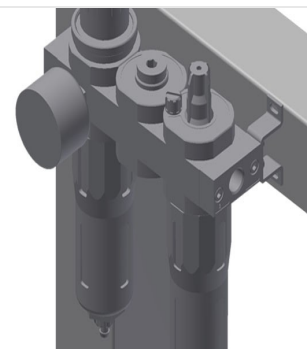

Výškové nastavení

Nastavitelná pracovní výška pomocí nastavitelných noh od 850 - 1.000 mm

4násobná přípojka stlačeného vzduchu

4násobná přípojka stlačeného vzduchu pro připojení pneumatických nástrojů

Kolečka kpl.

Dvě říditelná kolečka se zastavovacím zařízením, dvě podpůrná kolečka, díky tomu volně pojízdný

Kartáčová lišta

Podložka na stůl kartáčová lišta

Plstěná lišta

Podložka na stůl plstěná profilová lišta

Pryžové lišty

Podložka na stůl pryžový a plstěný profil

Držák nástrojů

Držák nástrojů pro pneumatické nebo elektrické nástroje

Jednotka údržby

Jednotka údržby pro pneumatické nástroje

Zásuvky Schuko 2krát

Spirálová hadice

Spirálová hadice d = 2,5 m s ochranou proti zlomení, spojkou a připojením pro pneumatické nástroje

MT 3000 / MONTÁŽNÍ STOLY HORIZONTÁLNÍ

- Délka 3.000 mm
- Výška 850 - 1.000 mm
- Šířka 1.300 mm
- Hmotnost 120 kg