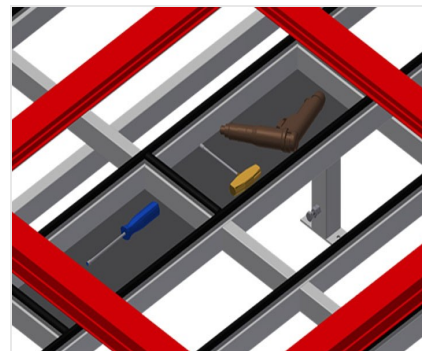

MT3000

Montážní stoly
horizontální

Montážní stůl pro všechny práce s rámy a křídly

- Stabilní ocelová konstrukce
- Montážní stůl pro všechny práce s rámy a křídly
- Podložka na stůl s plastovými kluznými lištami
- Odkládací plocha pro odkládání nástrojů a příslušenství
- Výškově nastavitelný
- Praktická odkládací plocha pod plochou stolu
- Čtyři plastové bedny na drobné příslušenství, kování a šrouby
- Připojení stlačeného vzduchu 4krát
- Snadná montáž ve stavebnicovém systému

Možnosti vybavení

- Na přání lze dodat také s kartáčovými lištami
- Na přání lze dodat také s plstěnými lištami (pro dřevěné elementy)
- Na přání lze dodat také s pryžovými lištami (pro hliníkové elementy)
- Zásuvky Schuko 2krát
- Držák nástrojů
- Jednotka údržby
- Řiditelná kolečka kpl.
- Spirálová hadice

Montážní stůl MT 3000

Opěrná plocha

Podložka na stůl s plastovými kluznými lištami

Odkládací dno

Odkládací dno pro odkládání příslušenství a nástrojů

Odkládací plocha

Odkládací plocha se čtyřmi plastovými bednami pro drobné příslušenství, kování a šrouby

Výškové nastavení

Nastavitelná pracovní výška pomocí nastavitelných noh od 850 - 1.000 mm

4násobná přípojka stlačeného vzduchu

4násobná přípojka stlačeného vzduchu pro připojení pneumatických nástrojů

Kolečka kpl.