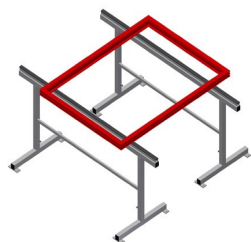

#### Montážní stojany

Montážní podstavce pro práci s velkými okenními elementy

- Stabilní ocelová konstrukce
- Montážní podstavec o délce 2,0 m
- Snadná montáž ve stavebnicovém systému
- Pryžová opěra pro profily
- Sada montážních podstavců (1 pár)
- Nastavitelná výška

### Opěra

Opěra obložená pryžovým profilem

### Nastavení výšky

Nastavitelná výška od 850 - 1.000 mm

### MB 2000 / MONTÁŽNÍ STOJANY

---

- Délka 2.000 mm
- Šířka 700 mm
- Výška 850 - 1.000 mm
- Hmotnost 40 kg