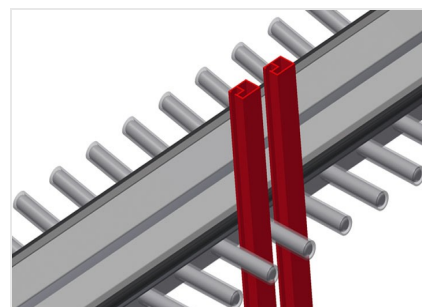

### GLW48

Vozíky na skla, vozíky na zasklívací lišty

Profilový vozík na svislé ukládání a přepravu hliníkový zasklívacích lišt

- Stabilní ocelová konstrukce
- Dvoustranný profilový vozík na svislé ukládání a přepravu zasklívacích lišt
- Rychlý přístup k předem roztříděným zasklívacím lištám
- Čtyři třídící hřebeny s pevným rozdělením
- Rozdělovací částí potažené ochranou hadicí
- Spodní opěrná část potažená ochrannou pryží
- Odkládací plocha na zadní straně s pryžovými lištami
- 24 přihrádek na každé straně
- Přepravní třmen na obou stranách
- Čtyři říditelná kolečka, z toho dvě se zajišťovací brzdou

### Rozdělovací části přihrádek s plastovou ochranou

Veškeré opěrné plochy jsou potažené protiskluzovým PVC, tím se zamezí poškození povrchu při ukládání

### Odkládací plocha s pryžovou lištou

Odkládací plocha potažená pryžovou lištou chrání profil před poškozením

### Opěrná plocha s ochrannou pryží

Dolní opěrná plocha potažená pryží chrání profil před poškozením