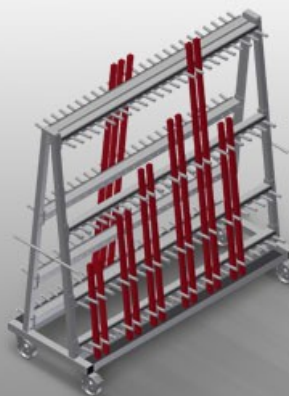

### GLW48

Vozíky na skla, vozíky na zasklívací lišty

Profilový vozík na svislé ukládání a přepravu hliníkový zasklívacích lišt

- Stabilní ocelová konstrukce
- Dvoustranný profilový vozík na svislé ukládání a přepravu zasklívacích lišt
- Rychlý přístup k předem roztříděným zasklívacím lištám
- Čtyři třídící hřebeny s pevným rozdělením
- Rozdělovací částí potažené ochranou hadicí
- Spodní opěrná část potažená ochrannou pryží
- Odkládací plocha na zadní straně s pryžovými lištami
- 24 přihrádek na každé straně
- Přepravní třmen na obou stranách
- Čtyři říditelná kolečka, z toho dvě se zajišťovací brzdou

### Rozdělovací části přihrádek s plastovou ochranou

Veškeré opěrné plochy jsou potažené protiskluzovým PVC, tím se zamezí poškození povrchu při ukládání

### Odkládací plocha s pryžovou lištou

Odkládací plocha potažená pryžovou lištou chrání profil před poškozením

### Opěrná plocha s ochrannou pryží

Dolní opěrná plocha potažená pryží chrání profil před poškozením