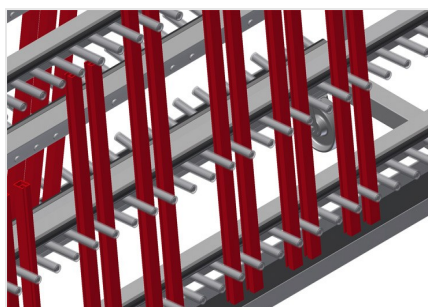

### GLW48

Vozíky na skla, vozíky na zasklívací lišty

Profilový vozík na svislé ukládání a přepravu hliníkový zasklívacích lišt

- Stabilní ocelová konstrukce
- Dvoustranný profilový vozík na svislé ukládání a přepravu zasklívacích lišt
- Rychlý přístup k předem roztříděným zasklívacím lištám
- Čtyři třídící hřebeny s pevným rozdělením
- Rozdělovací částí potažené ochranou hadicí
- Spodní opěrná část potažená ochrannou pryží
- Odkládací plocha na zadní straně s pryžovými lištami
- 24 přihrádek na každé straně
- Přepravní třmen na obou stranách
- Čtyři říditelná kolečka, z toho dvě se zajišťovací brzdou

### Rozdělovací části přihrádek s plastovou ochranou

Veškeré opěrné plochy jsou potažené protiskluzovým PVC, tím se zamezí poškození povrchu při ukládání

### Odkládací plocha s pryžovou lištou

Odkládací plocha potažená pryžovou lištou chrání profil před poškozením

### Opěrná plocha s ochrannou pryží

Dolní opěrná plocha potažená pryží chrání profil před poškozením