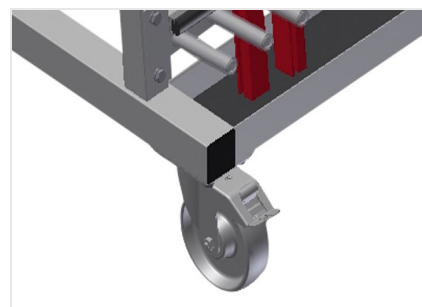

Kolečka

Čtyři říditelná kolečka, z toho dvě se zajišťovací brzdou, poskytují vysokou pohyblivost a snadnou, bezpečnou manipulaci