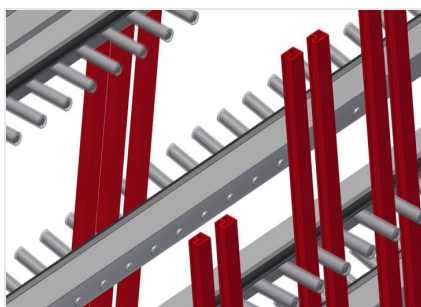

### GLW48

Vozíky na skla, vozíky na zasklívací lišty

Profilový vozík na svislé ukládání a přepravu hliníkový zasklívacích lišt

- Stabilní ocelová konstrukce
- Dvoustranný profilový vozík na svislé ukládání a přepravu zasklívacích lišt
- Rychlý přístup k předem roztříděným zasklívacím lištám
- Čtyři třídící hřebeny s pevným rozdělením
- Rozdělovací částí potažené ochranou hadicí
- Spodní opěrná část potažená ochrannou pryží
- Odkládací plocha na zadní straně s pryžovými lištami
- 24 přihrádek na každé straně
- Přepravní třmen na obou stranách
- Čtyři říditelná kolečka, z toho dvě se zajišťovací brzdou

### Rozdělovací části přihrádek s plastovou ochranou

Veškeré opěrné plochy jsou potažené protiskluzovým PVC, tím se zamezí poškození povrchu při ukládání

### Odkládací plocha s pryžovou lištou

Odkládací plocha potažená pryžovou lištou chrání profil před poškozením

### Opěrná plocha s ochrannou pryží

Dolní opěrná plocha potažená pryží chrání profil před poškozením