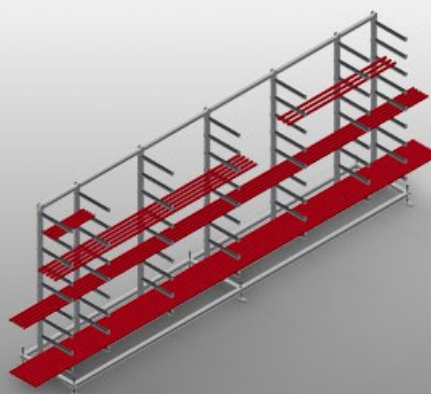

GLR5000

Regálové systémy

- Stabilní ocelová konstrukce
- Regál na zasklívací lišty pro vodorovné uložení hliníkových a plastových zasklívacích lišt
- Ideální pro uložení a třídění zasklívacích lišt, např. u pily na zasklívací lišty
- Sedm opěrných ramen rozložených po délce regálu
- Čtyři prostřední ramena nastavitelná
- Devět opěrných ramen volně nastavitelných, díky tomu je vzdálenost opěrných ramen variabilní
- Opěrná ramena potažená pryží
- Rychlý přístup díky přehlednému uložení

GLR 5000 Regál na zasklívací lišty

Opěrná ramena

Opěrná ramena potažená pryží. Střední opěra nastavitelná. Opěrná ramena volně nastavitelná, díky tomu je vzdálenost opěrných ramen variabilní.

Kloubová noha

Pracovní výška nastavitelná stavěcími nohami

GLR 5000 / REGÁLOVÉ SYSTÉMY

- Délka 5.000 mm
- Šířka 800 mm
- Výška 2.200 mm
- Devět odkládacích přihrádek
- Hloubka přihrádky 450 mm
- Světlá šířka 185 mm
- Hmotnost 200 kg
- Nosnost 630 kg