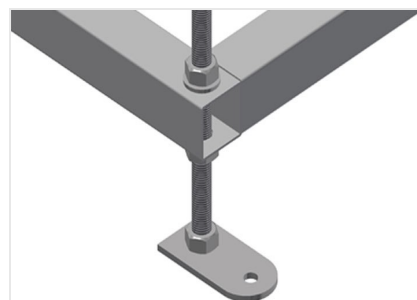

GLR5000

Regálové systémy

- Stabilní ocelová konstrukce
- Regál na zasklívací lišty pro vodorovné uložení hliníkových a plastových zasklívacích lišt
- Ideální pro uložení a třídění zasklívacích lišt, např. u pily na zasklívací lišty
- Sedm opěrných ramen rozložených po délce regálu
- Čtyři prostřední ramena nastavitelná
- Devět opěrných ramen volně nastavitelných, díky tomu je vzdálenost opěrných ramen variabilní
- Opěrná ramena potažená pryží
- Rychlý přístup díky přehlednému uložení

GLR 5000 Regál na zasklívací lišty

Opěrná ramena

Opěrná ramena potažená pryží. Střední opěra nastavitelná. Opěrná ramena volně nastavitelná, díky tomu je vzdálenost opěrných ramen variabilní.

Kloubová noha

Pracovní výška nastavitelná stavěcími nohami

GLR 5000 / REGÁLOVÉ SYSTÉMY

- Délka 5.000 mm
- Šířka 800 mm
- Výška 2.200 mm
- Devět odkládacích přihrádek
- Hloubka přihrádky 450 mm
- Světlá šířka 185 mm
- Hmotnost 200 kg
- Nosnost 630 kg