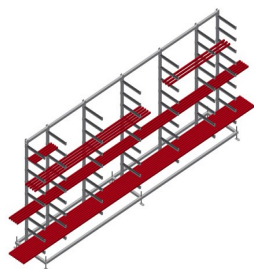

GLR5000

Regálové systémy

- Stabilní ocelová konstrukce
- Regál na zasklívací lišty pro vodorovné uložení hliníkových a plastových zasklívacích lišt
- Ideální pro uložení a třídění zasklívacích lišt, např. u pily na zasklívací lišty
- Sedm opěrných ramen rozložených po délce regálu
- Čtyři prostřední ramena nastavitelná
- Devět opěrných ramen volně nastavitelných, díky tomu je vzdálenost opěrných ramen variabilní
- Opěrná ramena potažená pryží
- Rychlý přístup díky přehlednému uložení

GLR 5000 Regál na zasklívací lišty

Opěrná ramena

Opěrná ramena potažená pryží. Střední opěra nastavitelná. Opěrná ramena volně nastavitelná, díky tomu je vzdálenost opěrných ramen variabilní.

Kloubová noha

Pracovní výška nastavitelná stavěcími nohami

GLR 5000 / REGÁLOVÉ SYSTÉMY

- Délka 5.000 mm
- Šířka 800 mm
- Výška 2.200 mm
- Devět odkládacích přihrádek
- Hloubka přihrádky 450 mm
- Světlá šířka 185 mm
- Hmotnost 200 kg
- Nosnost 630 kg