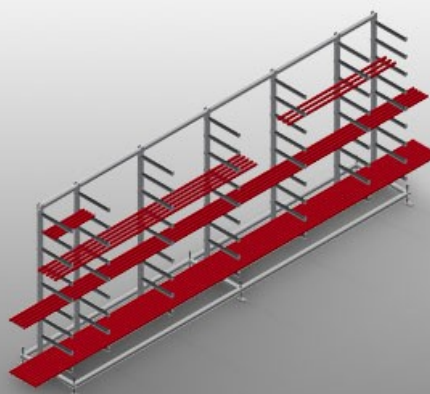

GLR

Regálové systémy

Stabilní ocelová konstrukce. Regál na zasklívací lišty pro vodorovné uložení hliníkových a plastových zasklívacích lišt. Ideální pro uložení a třídění zasklívacích lišt, např. u pily na zasklívací lišty. Sedm opěrných ramen rozložených po délce regálu. Čtyři prostřední ramena nastavitelná. Devět opěrných ramen volně nastavitelných, díky tomu je vzdálenost opěrných ramen variabilní. Opěrná ramena potažená pryží. Rychlý přístup díky přehlednému uložení.

Opěrná ramena

Opěrná ramena potažená pryží. Střední opěra nastavitelná. Opěrná ramena volně nastavitelná, díky tomu je vzdálenost opěrných ramen variabilní.

Kloubová noha

Pracovní výška nastavitelná stavěcími nohami

GLR / REGÁLOVÉ SYSTÉMY

GLR 5000

- Délka: 5.000 mm
- Šířka: 800 mm
- Výška: 2.200 mm
- Devět odkládacích přihrádek
- Hloubka přihrádky: 450 mm
- Světlá šířka: 185 mm
- Hmotnost: 200 kg
- Nosnost: 630 kg