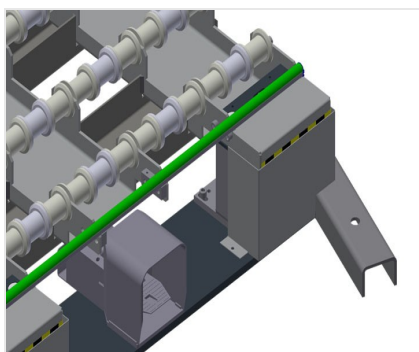

### **GHS15**

Vozíky na skla, vozíky na  
zasklívací lišty

Jednoduchá manipulace se skleněnými tabulemi v kombinaci s vozíkem na sklo GFW 15. S pneumatickým zvedacím zařízením ovladatelným nožním pedálem, max. zdvih = 50 mm. Dolní válečkové dopravníky vybavené celkem 15 x 4 PVC válečky. Kompletní s pomocným zařízením pro zajíždění vozíku na sklo GFW 15. Základní rozměry: 2.100 x 1.250 mm.

### Opěrná plocha

Dolní opěrná plocha se zvedacími válečky pro snadnou nakládku a vykládku

### Zvedací zařízení

Zvedací zařízení pro předávání skleněných tabulí na vozík na sklo GFW 15, ovladatelný nožním pedálem, max. zdvih = 50 mm

#### GHS 15

- Délka: 2.100 mm
- Šířka: 1.250 mm
- Výška: 250 mm
- Zdvih max.: 50 mm
- Hmotnost: 100 kg