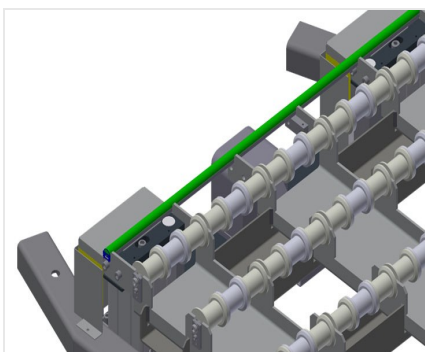

### **GHS15**

Vozíky na skla, vozíky na  
zasklívací lišty

Jednoduchá manipulace se skleněnými tabulemi v kombinaci s vozíkem na sklo GFW 15. S pneumatickým zvedacím zařízením ovladatelným nožním pedálem, max. zdvih = 50 mm. Dolní válečkové dopravníky vybavené celkem 15 x 4 PVC válečky. Kompletní s pomocným zařízením pro zajíždění vozíku na sklo GFW 15. Základní rozměry: 2.100 x 1.250 mm.

### Opěrná plocha

Dolní opěrná plocha se zvedacími válečky pro snadnou nakládku a vykládku

### Zvedací zařízení

Zvedací zařízení pro předávání skleněných tabulí na vozík na sklo GFW 15, ovladatelný nožním pedálem, max. zdvih = 50 mm

#### GHS 15

- Délka: 2.100 mm
- Šířka: 1.250 mm
- Výška: 250 mm
- Zdvih max.: 50 mm
- Hmotnost: 100 kg