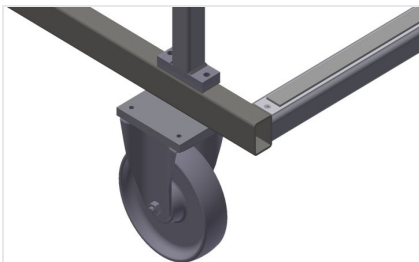

GFW

Vozíky na skla, vozíky na
zasklívací lišty

Vozík na sklo, ideální pro třídění skla a pro přepravu skleněných tabulí v závodu. Stabilní ocelová konstrukce.

GFW 1200: Podložka z tvrdého dřeva s plstí. Rozdělovací části pro 20 skleněných tabulí. Rozdělovací části s variabilní výškou. Čtyři říditelná kolečka, z toho dvě se zajišťovací brzdou.

Jednoduchá nakládka a vykládka GFW 1200

Rychlý přístup díky přehlednému uložení

Rozdělovací části s plastovou ochranou GFW 1200

Rozdělovací části s variabilní výškou. Veškeré opěrné plochy jsou potažené protiskluzovým PVC, tím se zamezí poškození skleněné tabule při ukládání.

Podložka s dřevěnou deskou a plstí GFW 1200

Dolní opěrná plocha s plstí. Dodatečné plastové lišty na podlahové desce

Podložka GFW 15

Dolní podložka s pryžovým profilem chrání skleněnou tabuli před poškozením

Kolečka GFW 1200

Čtyři kolečka, z toho dvě se zajišťovací brzdou, poskytují vysokou pohyblivost a snadnou, bezpečnou manipulaci

Kolečka kpl. GFW 15

Dvě vodící kolečka a dvě podpůrná kolečka, díky tomu volně pojížděné. Průměr koleček 200 mm