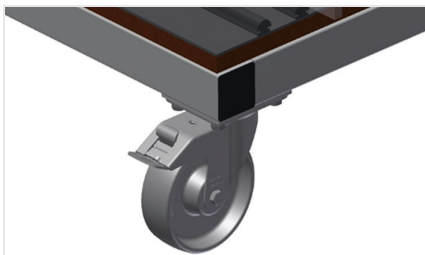

GFW

Vozíky na skla, vozíky na
zasklívací lišty

Vozík na sklo, ideální pro třídění skla a pro přepravu skleněných tabulí v závodu. Stabilní ocelová konstrukce.

GFW 1200: Podložka z tvrdého dřeva s plstí. Rozdělovací části pro 20 skleněných tabulí. Rozdělovací části s variabilní výškou. Čtyři říditelná kolečka, z toho dvě se zajišťovací brzdou.

Odkládací plocha s pryžovou lištou GFW 1200

Odkládací plocha potažená pryžovou lištou chrání skleněnou tabuli před poškozením

Rozdělovací části s plastovou ochranou GFW 15

Veškeré opěrné plochy jsou potažené protiskluzovým PVC, tím se zamezí poškození skleněné tabule při ukládání

Jednoduchá nakládka a vykládka GFW 1200

Rychlý přístup díky přehlednému uložení

Rozdělovací části s plastovou ochranou GFW 1200

Rozdělovací části s variabilní výškou. Veškeré opěrné plochy jsou potažené protiskluzovým PVC, tím se zamezí poškození skleněné tabule při ukládání.

Podložka s dřevěnou deskou a plstí GFW 1200

Dolní opěrná plocha s plstí. Dodatečné plastové lišty na podlahové desce

Podložka GFW 15

Dolní podložka s pryžovým profilem chrání skleněnou tabuli před poškozením