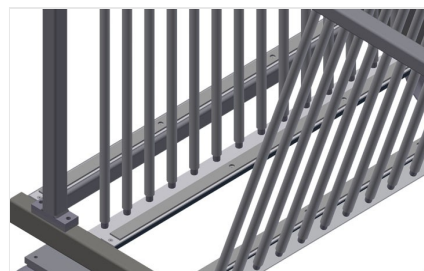

Podložka GFW 15

Dolní podložka s pryžovým profilem chrání skleněnou tabuli před poškozením