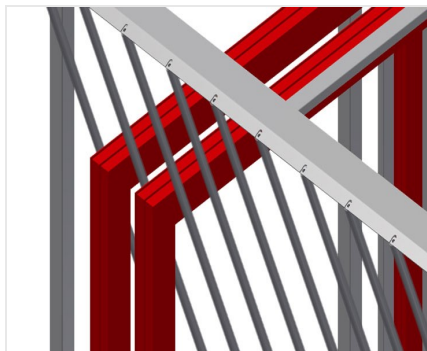

FPRM

Regálové systémy

Regál na ukládání okenních prvků. Stabilní ocelová konstrukce. Svislý zásobníkový regál na křídla k roztřídění prvků křidel. Zásobníkový regál s deseti přihrádkami. Rychlý přístup k prvkům. Trubky dílů přihrádek potažené plastem. Odkládací plocha s plastovou deskou. Speciální podložka z kluzného plechu umožňuje ergonomické odebírání prvků křidel podle potřeby.

Přihrádky

Trubky dílů přihrádek potažené plastem

Opěrná/odkládací plocha

Spodní opěrná plocha s kluzným plechem pro jednodušší nakládku a vykládku, spodní odkládací plocha s plastovou deskou

FPRM 10

- Délka: 1.520 mm
- Šířka: 1.200 mm
- Výška: 3.000 mm
- Deset přihrádek
- Šířka přihrádky: 120 mm
- Výška přihrádky: 2.650 mm
- Hmotnost: 300 kg
- Nosnost: 1.200 kg