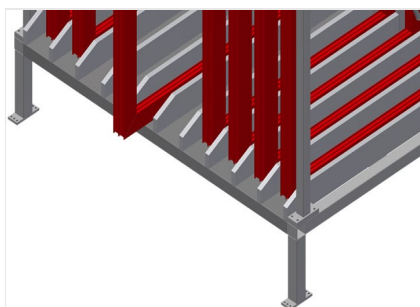

FPRM

Regálové systémy

Regál na ukládání okenních prvků. Stabilní ocelová konstrukce. Svislý zásobníkový regál na křídla k roztřídění prvků křidel. Zásobníkový regál s deseti přihrádkami. Rychlý přístup k prvkům. Trubky dílů přihrádek potažené plastem. Odkládací plocha s plastovou deskou. Speciální podložka z kluzného plechu umožňuje ergonomické odebírání prvků křidel podle potřeby.

Přihrádky

Trubky dílů přihrádek potažené plastem

Opěrná/odkládací plocha

Spodní opěrná plocha s kluzným plechem pro jednodušší nakládku a vykládku, spodní odkládací plocha s plastovou deskou

FPRM 10

- Délka: 1.520 mm
- Šířka: 1.200 mm
- Výška: 3.000 mm
- Deset přihrádek
- Šířka přihrádky: 120 mm
- Výška přihrádky: 2.650 mm
- Hmotnost: 300 kg
- Nosnost: 1.200 kg