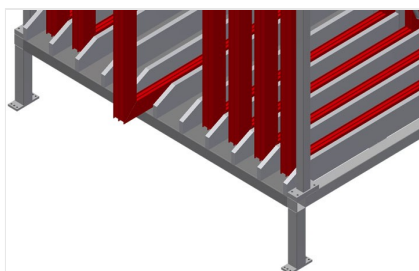

#### Regálové systémy

Regál na ukládání okenních prvků. Stabilní ocelová konstrukce. Svislý zásobníkový regál na křídla k roztřídění prvků křidel. Zásobníkový regál s deseti přihrádkami. Rychlý přístup k prvkům. Trubky dílů přihrádek potažené plastem. Odkládací plocha s plastovou deskou. Speciální podložka z kluzného plechu umožňuje ergonomické odebírání prvků křidel podle potřeby.

### Přihrádky

Trubky dílů přihrádek potažené plastem

### Opěrná/odkládací plocha

Spodní opěrná plocha s kluzným plechem pro jednodušší nakládku a vykládku, spodní odkládací plocha s plastovou deskou