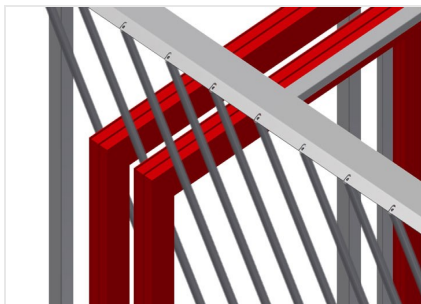

FPRM10

Regálové systémy

Regál na ukládání okenních prvků

- Stabilní ocelová konstrukce
- Svislý zásobníkový regál na křídla k roztřídění prvků křídel
- Zásobníkový regál s deseti přihrádkami
- Rychlý přístup k prvkům
- Trubky dílů přihrádek potažené plastem
- Odkládací plocha s plastovou deskou
- Speciální podložka z kluzného plechu umožňuje ergonomické odebírání prvků křídel podle potřeby

Zásobníkový regál křidel FPRM 10

Přihrádky

Trubky dílů přihrádek potažené plastem

Opěrná/odkládací plocha

Spodní opěrná plocha s kluzným plechem
pro jednodušší nakládku a vykládku, spodní
odkládací plocha s plastovou deskou

FPRM 10 / REGÁLOVÉ SYSTÉMY

- Délka 1.520 mm
- Šířka 1.200 mm
- Výška 3.000 mm
- Deset přihrádek
- Šířka přihrádky 120 mm
- Výška přihrádky 2.650 mm
- Hmotnost 300 kg
- Nosnost 1.200 kg