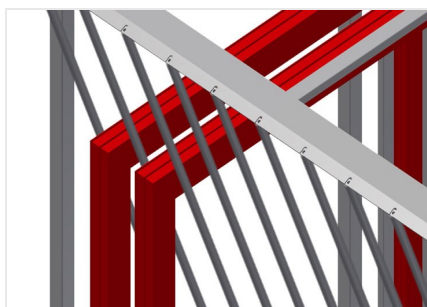

FPRM

Regálové systémy

Regál na ukládání okenních prvků. Stabilní ocelová konstrukce. Svislý zásobníkový regál na křídla k roztřídění prvků křidel. Zásobníkový regál s deseti přihrádkami. Rychlý přístup k prvkům. Trubky dílů přihrádek potažené plastem. Odkládací plocha s plastovou deskou. Speciální podložka z kluzného plechu umožňuje ergonomické odebírání prvků křidel podle potřeby.

Přihrádky

Trubky dílů přihrádek potažené plastem

Opěrná/odkládací plocha

Spodní opěrná plocha s kluzným plechem pro jednodušší nakládku a vykládku, spodní odkládací plocha s plastovou deskou

FPRM 10

- Délka: 1.520 mm
- Šířka: 1.200 mm
- Výška: 3.000 mm
- Deset přihrádek
- Šířka přihrádky: 120 mm
- Výška přihrádky: 2.650 mm
- Hmotnost: 300 kg
- Nosnost: 1.200 kg