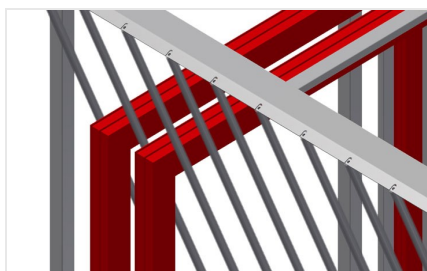

#### Regálové systémy

Regál na ukládání okenních prvků. Stabilní ocelová konstrukce. Svislý zásobníkový regál na křídla k roztřídění prvků křidel. Zásobníkový regál s deseti přihrádkami. Rychlý přístup k prvkům. Trubky dílů přihrádek potažené plastem. Odkládací plocha s plastovou deskou. Speciální podložka z kluzného plechu umožňuje ergonomické odebírání prvků křidel podle potřeby.

### Přihrádky

Trubky dílů přihrádek potažené plastem

### Opěrná/odkládací plocha

Spodní opěrná plocha s kluzným plechem pro jednodušší nakládku a vykládku, spodní odkládací plocha s plastovou deskou