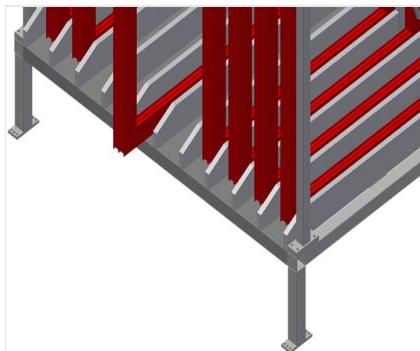

FPRM

Regálové systémy

Regál na ukládání okenních prvků. Stabilní ocelová konstrukce. Svislý zásobníkový regál na křídla k roztřídění prvků křidel. Zásobníkový regál s deseti přihrádkami. Rychlý přístup k prvkům. Trubky dílů přihrádek potažené plastem. Odkládací plocha s plastovou deskou. Speciální podložka z kluzného plechu umožňuje ergonomické odebírání prvků křidel podle potřeby.

Přihrádky

Trubky dílů přihrádek potažené plastem

Opěrná/odkládací plocha

Spodní opěrná plocha s kluzným plechem pro jednodušší nakládku a vykládku, spodní odkládací plocha s plastovou deskou

FPRM 10

- Délka: 1.520 mm
- Šířka: 1.200 mm
- Výška: 3.000 mm
- Deset přihrádek
- Šířka přihrádky: 120 mm
- Výška přihrádky: 2.650 mm
- Hmotnost: 300 kg
- Nosnost: 1.200 kg