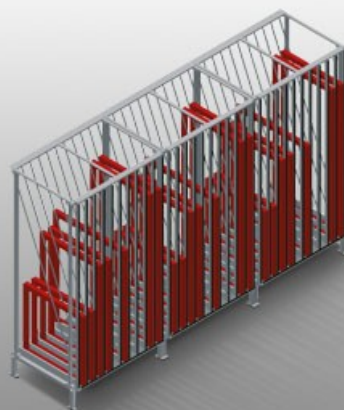

FPRM10

Regálové systémy

Regál na ukládání okenních prvků

- Stabilní ocelová konstrukce
- Svislý zásobníkový regál na křídla k roztřídění prvků křídel
- Zásobníkový regál s deseti přihrádkami
- Rychlý přístup k prvkům
- Trubky dílů přihrádek potažené plastem
- Odkládací plocha s plastovou deskou
- Speciální podložka z kluzného plechu umožňuje ergonomické odebírání prvků křídel podle potřeby

Zásobníkový regál křidel FPRM 10

Přihrádky

Trubky dílů přihrádek potažené plastem

Opěrná/odkládací plocha

Spodní opěrná plocha s kluzným plechem pro jednodušší nakládku a vykládku, spodní odkládací plocha s plastovou deskou

FPRM 10 / REGÁLOVÉ SYSTÉMY

- Délka 1.520 mm
- Šířka 1.200 mm
- Výška 3.000 mm
- Deset přihrádek
- Šířka přihrádky 120 mm
- Výška přihrádky 2.650 mm
- Hmotnost 300 kg
- Nosnost 1.200 kg