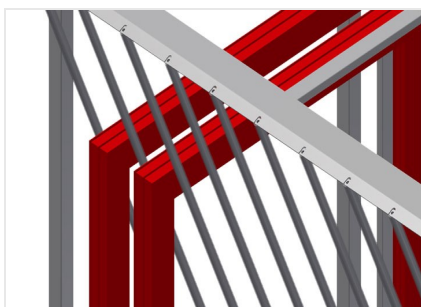

FPRM10

Regálové systémy

Regál na ukládání okenních prvků

- Stabilní ocelová konstrukce
- Svislý zásobníkový regál na křídla k roztřídění prvků křídel
- Zásobníkový regál s deseti přihrádkami
- Rychlý přístup k prvkům
- Trubky dílů přihrádek potažené plastem
- Odkládací plocha s plastovou deskou
- Speciální podložka z kluzného plechu umožňuje ergonomické odebírání prvků křídel podle potřeby

Zásobníkový regál křidel FPRM 10

Přihrádky

Trubky dílů přihrádek potažené plastem

Opěrná/odkládací plocha

Spodní opěrná plocha s kluzným plechem pro jednodušší nakládku a vykládku, spodní odkládací plocha s plastovou deskou

FPRM 10 / REGÁLOVÉ SYSTÉMY

- Délka 1.520 mm
- Šířka 1.200 mm
- Výška 3.000 mm
- Deset přihrádek
- Šířka přihrádky 120 mm
- Výška přihrádky 2.650 mm
- Hmotnost 300 kg
- Nosnost 1.200 kg