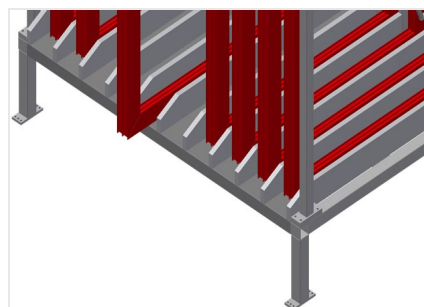

FPRM10

Regálové systémy

Regál na ukládání okenních prvků

- Stabilní ocelová konstrukce
- Svislý zásobníkový regál na křídla k roztřídění prvků křídel
- Zásobníkový regál s deseti přihrádkami
- Rychlý přístup k prvkům
- Trubky dílů přihrádek potažené plastem
- Odkládací plocha s plastovou deskou
- Speciální podložka z kluzného plechu umožňuje ergonomické odebírání prvků křídel podle potřeby

Zásobníkový regál křidel FPRM 10

Přihrádky

Trubky dílů přihrádek potažené plastem

Opěrná/odkládací plocha

Spodní opěrná plocha s kluzným plechem pro jednodušší nakládku a vykládku, spodní odkládací plocha s plastovou deskou

FPRM 10 / REGÁLOVÉ SYSTÉMY

- Délka 1.520 mm
- Šířka 1.200 mm
- Výška 3.000 mm
- Deset přihrádek
- Šířka přihrádky 120 mm
- Výška přihrádky 2.650 mm
- Hmotnost 300 kg
- Nosnost 1.200 kg