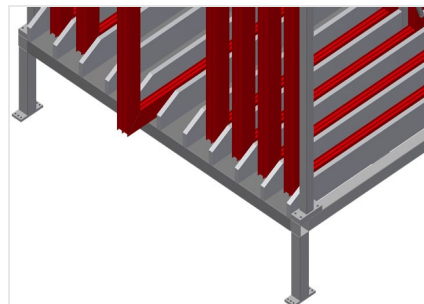

FPRM10

Regálové systémy

Regál na ukládání okenních prvků

- Stabilní ocelová konstrukce
- Svislý zásobníkový regál na křídla k roztřídění prvků křídel
- Zásobníkový regál s deseti přihrádkami
- Rychlý přístup k prvkům
- Trubky dílů přihrádek potažené plastem
- Odkládací plocha s plastovou deskou
- Speciální podložka z kluzného plechu umožňuje ergonomické odebírání prvků křídel podle potřeby

Zásobníkový regál křidel FPRM 10

Přihrádky

Trubky dílů přihrádek potažené plastem

Opěrná/odkládací plocha

Spodní opěrná plocha s kluzným plechem
pro jednodušší nakládku a vykládku, spodní
odkládací plocha s plastovou deskou

FPRM 10 / REGÁLOVÉ SYSTÉMY

- Délka 1.520 mm
- Šířka 1.200 mm
- Výška 3.000 mm
- Deset přihrádek
- Šířka přihrádky 120 mm
- Výška přihrádky 2.650 mm
- Hmotnost 300 kg
- Nosnost 1.200 kg