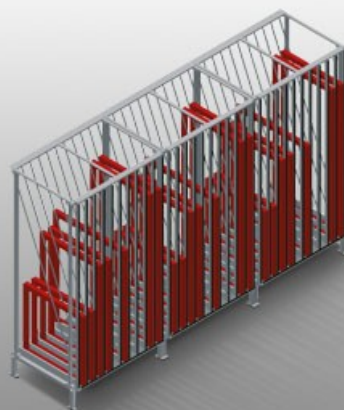

FPRM10

Regálové systémy

Regál na ukládání okenních prvků

- Stabilní ocelová konstrukce
- Svislý zásobníkový regál na křídla k roztřídění prvků křídel
- Zásobníkový regál s deseti přihrádkami
- Rychlý přístup k prvkům
- Trubky dílů přihrádek potažené plastem
- Odkládací plocha s plastovou deskou
- Speciální podložka z kluzného plechu umožňuje ergonomické odebírání prvků křídel podle potřeby

Zásobníkový regál křidel FPRM 10

Přihrádky

Trubky dílů přihrádek potažené plastem

Opěrná/odkládací plocha

Spodní opěrná plocha s kluzným plechem
pro jednodušší nakládku a vykládku, spodní
odkládací plocha s plastovou deskou

FPRM 10 / REGÁLOVÉ SYSTÉMY

- Délka 1.520 mm
- Šířka 1.200 mm
- Výška 3.000 mm
- Deset přihrádek
- Šířka přihrádky 120 mm
- Výška přihrádky 2.650 mm
- Hmotnost 300 kg
- Nosnost 1.200 kg