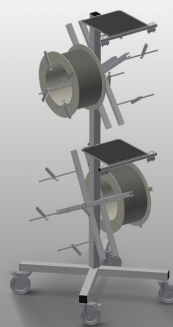

#### Vozíky na těsnění

Vozík na těsnění pro uložení rolí s těsněním

- Stabilní ocelová konstrukce
- Uchycení pro čtyři navijáky
- Nepostradatelný při umístění těsnění
- Možnosti nastavení pro každý průměr navijáku
- Místo na odkládání nástrojů
- Čtyři kolečka, z toho dvě se zajišťovací brzdou

### Vozík na těsnění DW 4

### Uchycení navijáků

K umístění čtyř rolí s těsněním. Navijáky lze nastavit na velikost koleček

### DW 4 / VOZÍKY NA TĚSNĚNÍ

---

- Délka 700 mm
- Šířka 700 mm
- Výška 1.870 mm
- Čtyři uchycení navijáků
- Max. průměr role 750 mm
- Max. šířka role 250 mm
- Hmotnost 40 kg
- Průměr koleček 125 mm