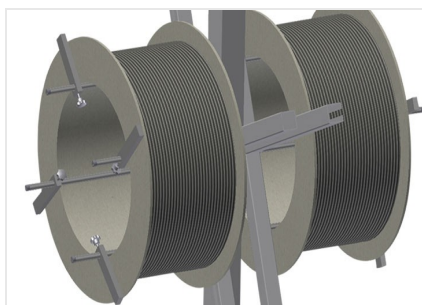

DW

Vozíky na těsnění

Vozík na těsnění pro uložení rolí s těsněním. Stabilní ocelová konstrukce. Uchycení pro 2/4 navijáky, podle modelu. Nepostradatelný při umístění těsnění. Možnosti nastavení pro každý průměr navijáku. Místo na odkládání nástrojů. Čtyři kolečka, z toho dvě se zajišťovací brzdou.

Kolečka

Čtyři kolečka, z toho dvě se zajišťovací brzdou, poskytují vysokou pohyblivost a snadnou, bezpečnou manipulaci

Uchycení navijáků DW 2

K umístění dvou rolí s těsněním. Navijáky lze nastavit na velikost koleček

Uchycení navijáků DW 4

K umístění čtyř rolí s těsněním. Navijáky lze nastavit na velikost koleček

Místo na odložení nástrojů

Praktické místo na odložení nástrojů v pracovní výšce

Brzda pro zamezení odvíjení

Brzda pro zamezení odvíjení pro každý naviják

DW / VOZÍKY NA TĚSNĚNÍ

DW 2 / DW 4

- Délka: 700 mm
- Šířka: 700 mm
- Výška: 1.005 / 1.870 mm
- Uchycení navijáků: 2 / 4
- Max. průměr role: 750 mm
- Max. šířka role: 250 mm
- Hmotnost: 25 / 40 kg
- Průměr koleček: 125 mm