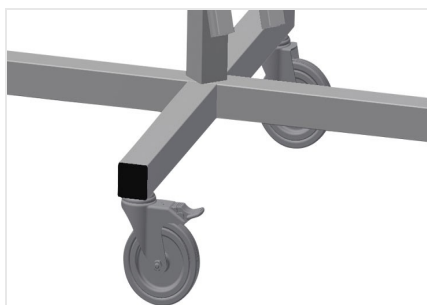

DW

Vozíky na těsnění

Vozík na těsnění pro uložení rolí s těsněním. Stabilní ocelová konstrukce. Uchycení pro 2/4 navijáky, podle modelu. Nepostradatelný při umístění těsnění. Možnosti nastavení pro každý průměr navijáku. Místo na odkládání nástrojů. Čtyři kolečka, z toho dvě se zajišťovací brzdou.

Kolečka

Čtyři kolečka, z toho dvě se zajišťovací brzdou, poskytují vysokou pohyblivost a snadnou, bezpečnou manipulaci

Uchycení navijáků DW 2

K umístění dvou rolí s těsněním. Navijáky lze nastavit na velikost koleček

Uchycení navijáků DW 4

K umístění čtyř rolí s těsněním. Navijáky lze nastavit na velikost koleček

Místo na odložení nástrojů

Praktické místo na odložení nástrojů v pracovní výšce

Brzda pro zamezení odvíjení

Brzda pro zamezení odvíjení pro každý naviják

DW / VOZÍKY NA TĚSNĚNÍ

DW 2 / DW 4

- Délka: 700 mm
- Šířka: 700 mm
- Výška: 1.005 / 1.870 mm
- Uchycení navijáků: 2 / 4
- Max. průměr role: 750 mm
- Max. šířka role: 250 mm
- Hmotnost: 25 / 40 kg
- Průměr koleček: 125 mm