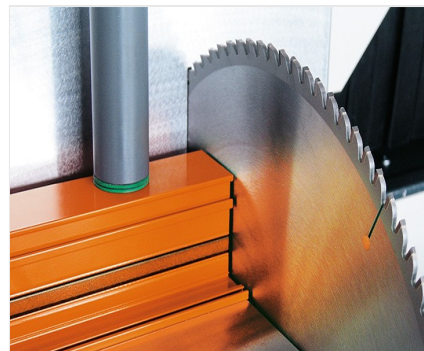

### Dvojité pokosové pily

- Optimální dvoukotoučová pila pro sériovou a speciální výrobu
- Univerzální natáčení a naklápění pilových agregátů umožňují řezání vysokých a širokých profilů, stejně jako všechny prostorové úhly. Proto může být řezáno mnoho profilů bez přílozek.
- Řez na vnější rozměr pro všechny varianty řezu. Tím odpadá složitý přepočít.
- Velká přednost u speciálních úhlů.
- Úhel natočení s digitálním ukazatelem
- Ochranné kryty
- Sériově dodáváno s pilovými kotouči
- Provedení s řídicí jednotkou E390 nebo E590
- Chladicí a mazací zařízení

#### Možnosti vybavení

- DG 104 M strojní lože v plechovém provedení (délkové varianty 4.500 mm, 6.000 mm)
- Nadzdvihávací lišty profilu
- Software pro E 590: softwarový modul pro kapovací řezy a nadměrné délky
- Pojízdná nebo automaticky sklopná podpora materiálu
- Upínky materiálu
- Doraz pro sloupky a doraz pro krátké řezy
- Tiskárna etiket u provedení s E 390 a E 590
- Odsávací hrdla, odsávací zařízení
- Taktovací zařízení Válečková dráha
- Pilové kotouče
- Vysoce výkonný chladicí a mazací přípravek

#### Možnosti řízení polohování

- Polohovací řízení E 390
- PC řízení polohování E 590

**Dvoukotoučová pila DG 104 + speciální příslušenství**

**Dvoukotoučová pila DG 104 + E 590**

**Dvoukotoučová pila DG 104**