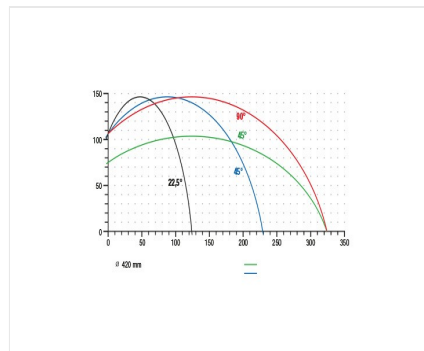

Dvoukotoučová pila DG 104

Řezný diagram DG 104