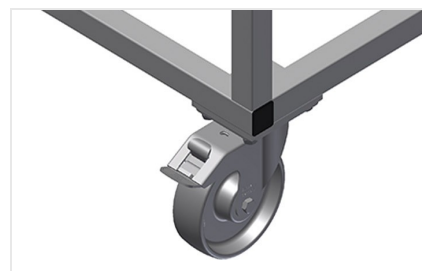

Kolečka

Čtyři kolečka, z toho dvě se zajišťovací brzdou, poskytují vysokou pohyblivost a snadnou, bezpečnou manipulaci