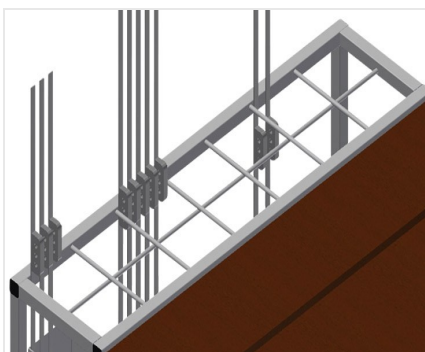

*BW*

Vozíky na kování

Vozík na kování pro přehledné poskytnutí kování. Stabilní ocelová konstrukce. Dvě odkládací přihrádky ze dřeva. Zařízení k uchycení lisu. Čtyři kolečka, z toho dvě se zajišťovací brzdou.

### Odkládací přihrádky

Sedm odkládacích přihrádek na kování, stupňovitě uspořádané, velikost přihrádky 190 x 265 mm

#### **BW 7002**

- Délka 1.110 mm
- Šířka 710 mm
- Výška 1.090 mm
- Hmotnost 50 kg
- Nosnost 300 kg
- Průměr koleček 125 mm
- Sedm odkládacích přihrádek