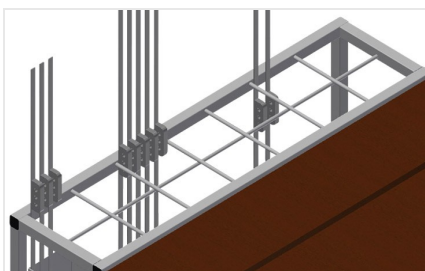

*BW*

Vozíky na kování

Vozík na kování pro přehledné poskytnutí kování. Stabilní ocelová konstrukce. Dvě odkládací přihrádky ze dřeva. Zařízení k uchycení lisu. Čtyři kolečka, z toho dvě se zajišťovací brzdou.

### Odkládací přihrádky

Sedm odkládacích přihrádek na kování, stupňovitě uspořádané, velikost přihrádky 190 x 265 mm

### ROZMĚRY A HMOTNOST

Délka (mm)	1.100
Šířka (mm)	710
Výška (mm)	1.090
Hmotnost (kg)	50