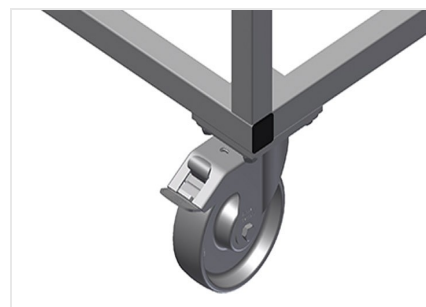

BW

Vozíky na kování

Vozík na kování pro přehledné poskytnutí kování. Stabilní ocelová konstrukce. Dvě odkládací přihrádky ze dřeva. Zařízení k uchycení lisu. Čtyři kolečka, z toho dvě se zajišťovací brzdou.

Odkládací přihrádky

Sedm odkládacích přihrádek na kování, stupňovitě uspořádané, velikost přihrádky 190 x 265 mm

Odkládací místo

Dvě odkládací místa pro odložení nástrojů a příslušenství

Kolečka

Čtyři kolečka, z toho dvě se zajišťovací brzdou, poskytují vysokou pohyblivost a snadnou, bezpečnou manipulaci

BW / VOZÍKY NA KOVÁNÍ

BW 7002

- Délka 1.110 mm
- Šířka 710 mm
- Výška 1.090 mm
- Hmotnost 50 kg
- Nosnost 300 kg
- Průměr koleček 125 mm
- Sedm odkládacích přihrádek