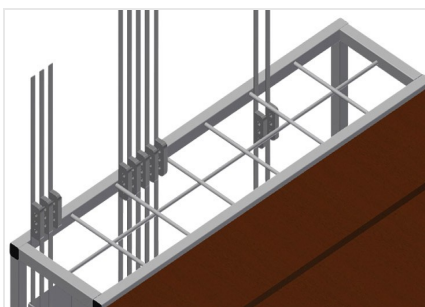

BW

Vozíky na kování

Vozík na kování pro přehledné poskytnutí kování. Stabilní ocelová konstrukce. Dvě odkládací přihrádky ze dřeva. Zařízení k uchycení lisu. Čtyři kolečka, z toho dvě se zajišťovací brzdou.

Odkládací přihrádky

Sedm odkládacích přihrádek na kování, stupňovitě uspořádané, velikost přihrádky 190 x 265 mm

Odkládací místo

Dvě odkládací místa pro odložení nástrojů a příslušenství

Kolečka

Čtyři kolečka, z toho dvě se zajišťovací brzdou, poskytují vysokou pohyblivost a snadnou, bezpečnou manipulaci

BW / VOZÍKY NA KOVÁNÍ

BW 7002

- Délka 1.110 mm
- Šířka 710 mm
- Výška 1.090 mm
- Hmotnost 50 kg
- Nosnost 300 kg
- Průměr koleček 125 mm
- Sedm odkládacích přihrádek