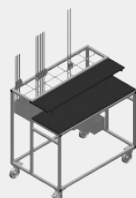

*BW*

Vozíky na kování

Vozík na kování pro přehledné poskytnutí kování. Stabilní ocelová konstrukce. Dvě odkládací přihrádky ze dřeva. Zařízení k uchycení lisu. Čtyři kolečka, z toho dvě se zajišťovací brzdou.

### Odkládací místo

Dvě odkládací místa pro odložení nástrojů a příslušenství

### ROZMĚRY A HMOTNOST

Délka (mm)	1.100
Šířka (mm)	710
Výška (mm)	1.090
Hmotnost (kg)	50