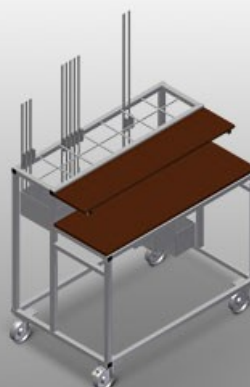

BW

Vozíky na kování

Vozík na kování pro přehledné poskytnutí kování. Stabilní ocelová konstrukce. Dvě odkládací přihrádky ze dřeva. Zařízení k uchycení lisu. Čtyři kolečka, z toho dvě se zajišťovací brzdou.

Odkládací přihrádky

Sedm odkládacích přihrádek na kování, stupňovitě uspořádané, velikost přihrádky 190 x 265 mm

Odkládací místo

Dvě odkládací místa pro odložení nástrojů a příslušenství

Kolečka

Čtyři kolečka, z toho dvě se zajišťovací brzdou, poskytují vysokou pohyblivost a snadnou, bezpečnou manipulaci

BW / VOZÍKY NA KOVÁNÍ

BW 7002

- Délka 1.110 mm
- Šířka 710 mm
- Výška 1.090 mm
- Hmotnost 50 kg
- Nosnost 300 kg
- Průměr koleček 125 mm
- Sedm odkládacích přihrádek