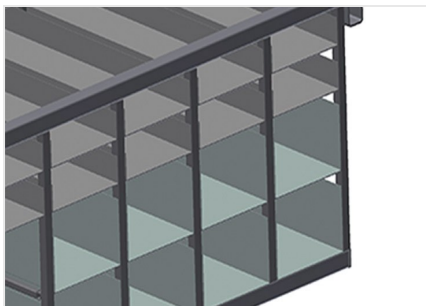

BR

Regálové systémy

Regál na kování s 36/40 přihrádkami pro přehledné uložení kování u montážního místa křídel. Stabilní ocelová konstrukce. Se šesti úhlovými přihrádkami pro rohové převody.
BR 36: Místo na monitor a držák pro klávesnici.

Přihrádky

Pro přehledné uložení kování na montážním místě křídel. Pro rychlý přístup k dílům kování

Úhlová podložka

S šesti úhlovými přihrádkami pro rohové převody

Místo na monitor BR 36

Místo na monitor a držák pro klávesnici

BR 36 / BR 40

- Délka: 3.100 mm
- Šířka: 1.525 mm
- Výška: 2.100 mm
- Hmotnost 400 kg
- Příhrádek: 36 / 40
- Velikost přihrádky dole: 265 x 200 mm
- Velikost přihrádky nahoře: 265 x 100 mm
- Bezpečné zatížení cca: 800 kg