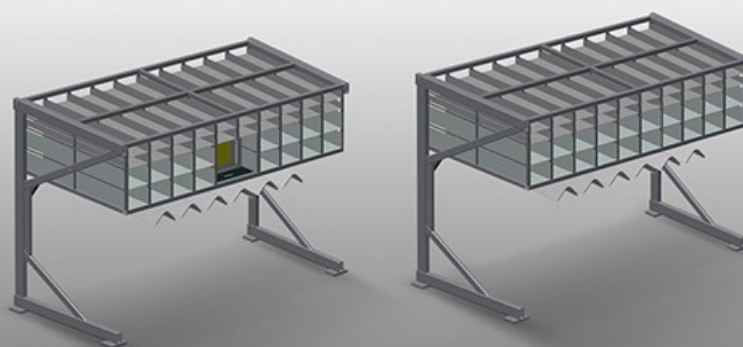

BR

Regálové systémy

Regál na kování s 36/40 přihrádkami pro přehledné uložení kování u montážního místa křídel. Stabilní ocelová konstrukce. Se šesti úhlovými přihrádkami pro rohové převody.

BR 36: Místo na monitor a držák pro klávesnici.

Přihrádky

Pro přehledné uložení kování na montážním místě křídel. Pro rychlý přístup k dílům kování

Úhlová podložka

S šesti úhlovými přihrádkami pro rohové převody

Místo na monitor BR 36

Místo na monitor a držák pro klávesnici

BR / REGÁLOVÉ SYSTÉMY

BR 36 / BR 40

- Délka: 3.100 mm
- Šířka: 1.525 mm
- Výška: 2.100 mm
- Hmotnost 400 kg
- Příhrádek: 36 / 40
- Velikost přihrádky dole: 265 x 200 mm
- Velikost přihrádky nahoře: 265 x 100 mm
- Bezpečné zatížení cca: 800 kg

BR 36

- Místo na monitor a držák pro klávesnici