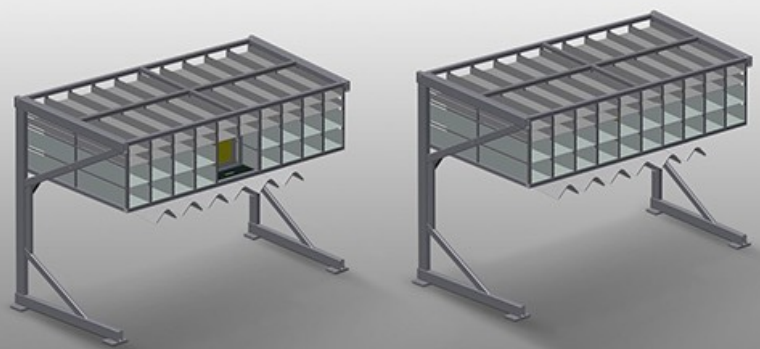

BR

Regálové systémy

Regál na kování s 36/40 přihrádkami pro přehledné uložení kování u montážního místa křídel. Stabilní ocelová konstrukce. Se šesti úhlovými přihrádkami pro rohové převody.
BR 36: Místo na monitor a držák pro klávesnici.

Přihrádky

Pro přehledné uložení kování na montážním místě křídel. Pro rychlý přístup k dílům kování

Úhlová podložka

S šesti úhlovými přihrádkami pro rohové převody

Místo na monitor BR 36

Místo na monitor a držák pro klávesnici

BR 36 / BR 40

- Délka: 3.100 mm
- Šířka: 1.525 mm
- Výška: 2.100 mm
- Hmotnost 400 kg
- Příhrádek: 36 / 40
- Velikost přihrádky dole: 265 x 200 mm
- Velikost přihrádky nahoře: 265 x 100 mm
- Bezpečné zatížení cca: 800 kg

BR 36

- Místo na monitor a držák pro klávesnici