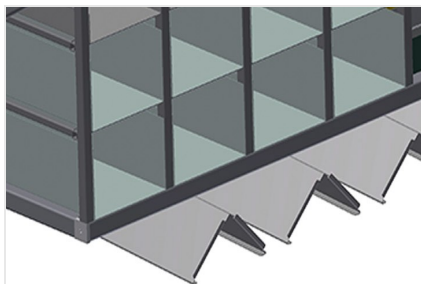

BR

Regálové systémy

Regál na kování s 36/40 přihrádkami pro přehledné uložení kování u montážního místa křídel. Stabilní ocelová konstrukce. Se šesti úhlovými přihrádkami pro rohové převody.
BR 36: Místo na monitor a držák pro klávesnici.

Přihrádky

Pro přehledné uložení kování na montážním místě křídel. Pro rychlý přístup k dílům kování

Úhlová podložka

S šesti úhlovými přihrádkami pro rohové převody

Místo na monitor BR 36

Místo na monitor a držák pro klávesnici

BR 36 / BR 40

- Délka: 3.100 mm
- Šířka: 1.525 mm
- Výška: 2.100 mm
- Hmotnost 400 kg
- Příhrádek: 36 / 40
- Velikost přihrádky dole: 265 x 200 mm
- Velikost přihrádky nahoře: 265 x 100 mm
- Bezpečné zatížení cca: 800 kg