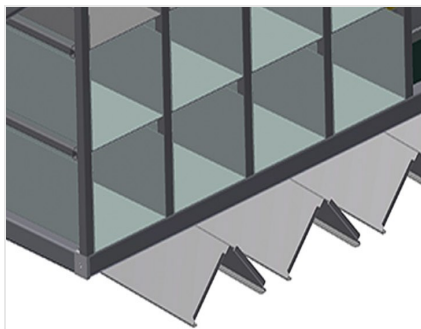

BR

Regálové systémy

Regál na kování s 36/40 přihrádkami pro přehledné uložení kování u montážního místa křídel. Stabilní ocelová konstrukce. Se šesti úhlovými přihrádkami pro rohové převody.

BR 36: Místo na monitor a držák pro klávesnici.

Přihrádky

Pro přehledné uložení kování na montážním místě křídel. Pro rychlý přístup k dílům kování

Úhlová podložka

S šesti úhlovými přihrádkami pro rohové převody

Místo na monitor BR 36

Místo na monitor a držák pro klávesnici

BR / REGÁLOVÉ SYSTÉMY

BR 36 / BR 40

- Délka: 3.100 mm
- Šířka: 1.525 mm
- Výška: 2.100 mm
- Hmotnost 400 kg
- Příhrádek: 36 / 40
- Velikost přihrádky dole: 265 x 200 mm
- Velikost přihrádky nahoře: 265 x 100 mm
- Bezpečné zatížení cca: 800 kg