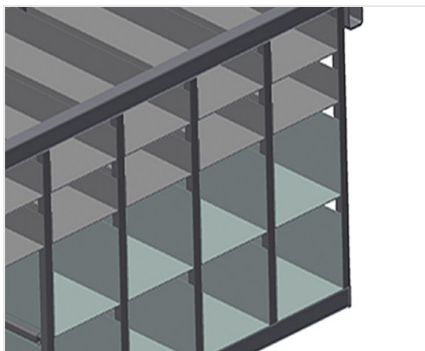

BR

Regálové systémy

Regál na kování s 36/40 přihrádkami pro přehledné uložení kování u montážního místa křídel. Stabilní ocelová konstrukce. Se šesti úhlovými přihrádkami pro rohové převody.

BR 36: Místo na monitor a držák pro klávesnici.

Přihrádky

Pro přehledné uložení kování na montážním místě křídel. Pro rychlý přístup k dílům kování

Úhlová podložka

S šesti úhlovými přihrádkami pro rohové převody

Místo na monitor BR 36

Místo na monitor a držák pro klávesnici

BR / REGÁLOVÉ SYSTÉMY

BR 36 / BR 40

- Délka: 3.100 mm
- Šířka: 1.525 mm
- Výška: 2.100 mm
- Hmotnost 400 kg
- Příhrádek: 36 / 40
- Velikost přihrádky dole: 265 x 200 mm
- Velikost přihrádky nahoře: 265 x 100 mm
- Bezpečné zatížení cca: 800 kg