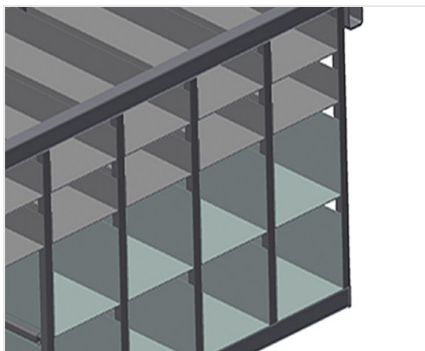

BR

Regálové systémy

Regál na kování s 36/40 přihrádkami pro přehledné uložení kování u montážního místa křídel. Stabilní ocelová konstrukce. Se šesti úhlovými přihrádkami pro rohové převody.
BR 36: Místo na monitor a držák pro klávesnici.

Přihrádky

Pro přehledné uložení kování na montážním místě křídel. Pro rychlý přístup k dílům kování

Úhlová podložka

S šesti úhlovými přihrádkami pro rohové převody

Místo na monitor BR 36

Místo na monitor a držák pro klávesnici

BR 36 / BR 40

- Délka: 3.100 mm
- Šířka: 1.525 mm
- Výška: 2.100 mm
- Hmotnost 400 kg
- Příhrádek: 36 / 40
- Velikost přihrádky dole: 265 x 200 mm
- Velikost přihrádky nahoře: 265 x 100 mm
- Bezpečné zatížení cca: 800 kg