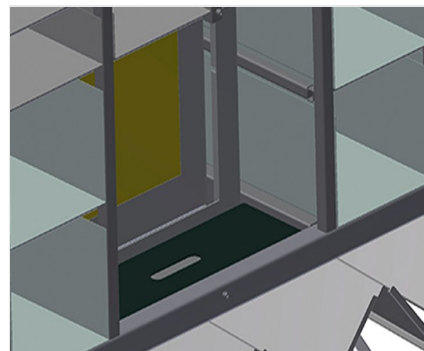

BR

Regálové systémy

Regál na kování s 36/40 přihrádkami pro přehledné uložení kování u montážního místa křídel. Stabilní ocelová konstrukce. Se šesti úhlovými přihrádkami pro rohové převody.

BR 36: Místo na monitor a držák pro klávesnici.

Přihrádky

Pro přehledné uložení kování na montážním místě křídel. Pro rychlý přístup k dílům kování

Úhlová podložka

S šesti úhlovými přihrádkami pro rohové převody

Místo na monitor BR 36

Místo na monitor a držák pro klávesnici

BR / REGÁLOVÉ SYSTÉMY

BR 36 / BR 40

- Délka: 3.100 mm
- Šířka: 1.525 mm
- Výška: 2.100 mm
- Hmotnost 400 kg
- Příhrádek: 36 / 40
- Velikost přihrádky dole: 265 x 200 mm
- Velikost přihrádky nahoře: 265 x 100 mm
- Bezpečné zatížení cca: 800 kg

BR 36

- Místo na monitor a držák pro klávesnici