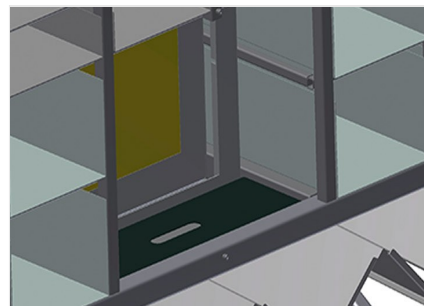

BR

Regálové systémy

Regál na kování s 36/40 přihrádkami pro přehledné uložení kování u montážního místa křídel. Stabilní ocelová konstrukce. Se šesti úhlovými přihrádkami pro rohové převody.
BR 36: Místo na monitor a držák pro klávesnici.

Přihrádky

Pro přehledné uložení kování na montážním místě křídel. Pro rychlý přístup k dílům kování

Úhlová podložka

S šesti úhlovými přihrádkami pro rohové převody

Místo na monitor BR 36

Místo na monitor a držák pro klávesnici

BR 36 / BR 40

- Délka: 3.100 mm
- Šířka: 1.525 mm
- Výška: 2.100 mm
- Hmotnost 400 kg
- Příhrádek: 36 / 40
- Velikost přihrádky dole: 265 x 200 mm
- Velikost přihrádky nahoře: 265 x 100 mm
- Bezpečné zatížení cca: 800 kg

BR 36

- Místo na monitor a držák pro klávesnici