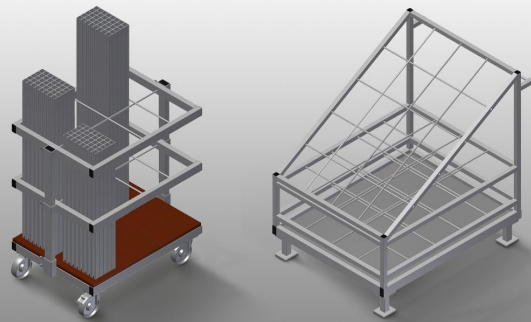

AW

Vozíky na výztuhy

Vozík na přepravu a třídění poskytování přířiznutých výztužných profilů. Stabilní ocelová konstrukce. Svislé uložení a přeprava ocelových profilů. Malé vnější rozměry. Přehledné umístění profilů pro pevné délky

AW 800: Čtyři kolečka, z toho dvě se zajišťovací brzdou.

AW 1100: Možnost přepravy vysokozdvížným vozíkem.

Přihrádky AW 800

Šest přihrádek, velikost přihrádky 190 x 265 mm

Mřížkové rámy AW 800

Dva mřížkové rámy, výškově nastavitelné

Kolečka AW 800

Čtyři kolečka, z toho dvě se zajišťovací brzdou, zajišťují vysokou pohyblivost a snadnou, bezpečnou manipulaci

Přihrádky AW 1100

20 přihrádek, velikost přihrádky 200 x 200 mm

Kolečka kpl. AW 1100

Dvě vodící kolečka se zastavovacím zařízením, dvě podpěrná kolečka, díky tomu volně pojízdny, průměr koleček 125 mm

AW / VOZÍKY NA VÝZTUHY

AW 800 / AW 1100

- Délka: 800 / 1.000 mm
- Šířka: 600 / 900 mm
- Výška 960 / 1.100 mm
- Příhrádek: 6 / 20
- Hmotnost: 35 / 80 kg
- Nosnost 400 / 600 kg
- Průměr koleček 125 mm