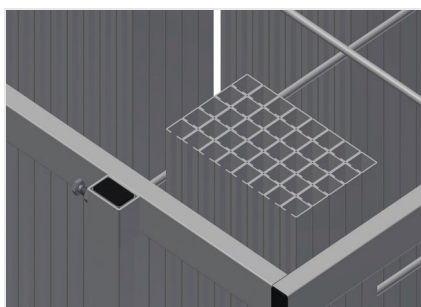

AW

Vozíky na výztuhy

Vozík na přepravu a třídění poskytování přířiznutých výztužných profilů. Stabilní ocelová konstrukce. Svislé uložení a přeprava ocelových profilů. Malé vnější rozměry. Přehledné umístění profilů pro pevné délky

AW 800: Čtyři kolečka, z toho dvě se zajišťovací brzdou.

AW 1100: Možnost přepravy vysokozdvížným vozíkem.

Přihrádky AW 800

Šest přihrádek, velikost přihrádky 190 x 265 mm

Mřížkové rámy AW 800

Dva mřížkové rámy, výškově nastavitelné

Kolečka AW 800

Čtyři kolečka, z toho dvě se zajišťovací brzdou, zajišťují vysokou pohyblivost a snadnou, bezpečnou manipulaci

Přihrádky AW 1100

20 přihrádek, velikost přihrádky 200 x 200 mm

Kolečka kpl. AW 1100