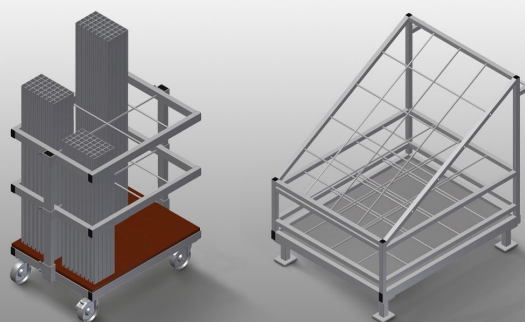

AW

Vozíky na výztuhy

Vozík na přepravu a třídění poskytování přířiznutých výztužných profilů. Stabilní ocelová konstrukce. Svislé uložení a přeprava ocelových profilů. Malé vnější rozměry. Přehledné umístění profilů pro pevné délky

AW 800: Čtyři kolečka, z toho dvě se zajišťovací brzdou.

AW 1100: Možnost přepravy vysokozdvížným vozíkem.

Přihrádky AW 800

Šest přihrádek, velikost přihrádky 190 x 265 mm

Mřížkové rámy AW 800

Dva mřížkové rámy, výškově nastavitelné

Kolečka AW 800

Čtyři kolečka, z toho dvě se zajišťovací brzdou, zajišťují vysokou pohyblivost a snadnou, bezpečnou manipulaci

Přihrádky AW 1100

20 přihrádek, velikost přihrádky 200 x 200 mm

Kolečka kpl. AW 1100

Dvě vodící kolečka se zastavovacím zařízením, dvě podpěrná kolečka, díky tomu volně pojížděná, průměr koleček 125 mm

AW / VOZÍKY NA VÝZTUHY

AW 800 / AW 1100

- Délka: 800 / 1.000 mm
- Šířka: 600 / 900 mm
- Výška 960 / 1.100 mm
- Příhrádek: 6 / 20
- Hmotnost: 35 / 80 kg
- Nosnost 400 / 600 kg
- Průměr koleček 125 mm