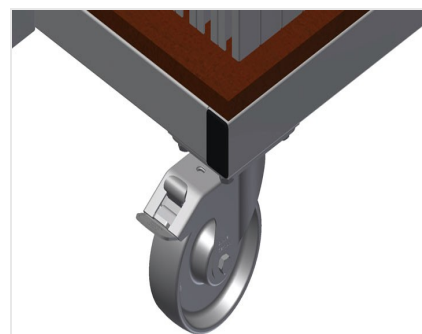

AW

Vozíky na výztuhy

Vozík na přepravu a třídění poskytování přířiznutých výztužných profilů. Stabilní ocelová konstrukce. Svislé uložení a přeprava ocelových profilů. Malé vnější rozměry. Přehledné umístění profilů pro pevné délky

AW 800: Čtyři kolečka, z toho dvě se zajišťovací brzdou.

AW 1100: Možnost přepravy vysokozdvížným vozíkem.

Přihrádky AW 800

Šest přihrádek, velikost přihrádky 190 x 265 mm

Mřížkové rámy AW 800

Dva mřížkové rámy, výškově nastavitelné

Kolečka AW 800

Čtyři kolečka, z toho dvě se zajišťovací brzdou, zajišťují vysokou pohyblivost a snadnou, bezpečnou manipulaci

Přihrádky AW 1100

20 přihrádek, velikost přihrádky 200 x 200 mm

Kolečka kpl. AW 1100