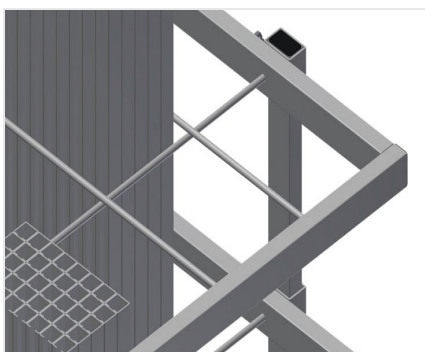

AW

Vozíky na výztuhy

Vozík na přepravu a třídění poskytování přířiznutých výztužných profilů. Stabilní ocelová konstrukce. Svislé uložení a přeprava ocelových profilů. Malé vnější rozměry. Přehledné umístění profilů pro pevné délky

AW 800: Čtyři kolečka, z toho dvě se zajišťovací brzdou.

AW 1100: Možnost přepravy vysokozdvížným vozíkem.

Přihrádky AW 800

Šest přihrádek, velikost přihrádky 190 x 265 mm

Mřížkové rámy AW 800

Dva mřížkové rámy, výškově nastavitelné

Dvě vodící kolečka se zastavovacím zařízením, dvě podpěrná kolečka, díky tomu volně pojížděná, průměr koleček 125 mm

AW / VOZÍKY NA VÝZTUHY

AW 800 / AW 1100

- Délka: 800 / 1.000 mm
- Šířka: 600 / 900 mm
- Výška 960 / 1.100 mm
- Příhrádek: 6 / 20
- Hmotnost: 35 / 80 kg
- Nosnost 400 / 600 kg
- Průměr koleček 125 mm