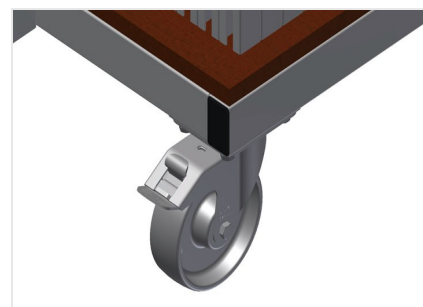

AW

Vozíky na výztuhy

Vozík na přepravu a třídění poskytování přířiznutých výztužných profilů. Stabilní ocelová konstrukce. Svislé uložení a přeprava ocelových profilů. Malé vnější rozměry. Přehledné umístění profilů pro pevné délky

AW 800: Čtyři kolečka, z toho dvě se zajišťovací brzdou.

AW 1100: Možnost přepravy vysokozdvížným vozíkem.

Přihrádky AW 800

Šest přihrádek, velikost přihrádky 190 x 265 mm

Mřížkové rámy AW 800

Dva mřížkové rámy, výškově nastavitelné

Kolečka AW 800

Čtyři kolečka, z toho dvě se zajišťovací brzdou, zajišťují vysokou pohyblivost a snadnou, bezpečnou manipulaci

Přihrádky AW 1100

20 přihrádek, velikost přihrádky 200 x 200 mm

Kolečka kpl. AW 1100