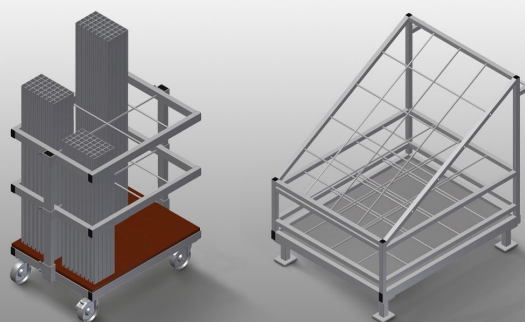

**AW**

Vozíky na výztuhy

Vozík na přepravu a třídění poskytování přířiznutých výztužných profilů. Stabilní ocelová konstrukce. Svislé uložení a přeprava ocelových profilů. Malé vnější rozměry. Přehledné umístění profilů pro pevné délky

AW 800: Čtyři kolečka, z toho dvě se zajišťovací brzdou.

AW 1100: Možnost přepravy vysokozdvížným vozíkem.

### Přihrádky AW 800

Šest přihrádek, velikost přihrádky 190 x 265 mm

### Mřížkové rámy AW 800

Dva mřížkové rámy, výškově nastavitelné