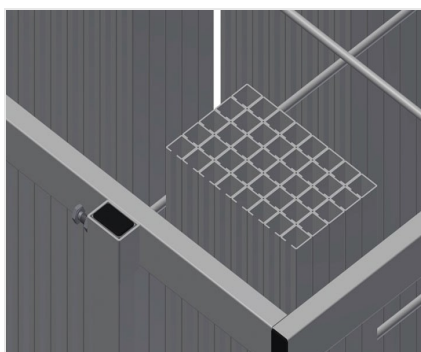

AW

Vozíky na výztuhy

Vozík na přepravu a třídění poskytování přířiznutých výztužných profilů. Stabilní ocelová konstrukce. Svislé uložení a přeprava ocelových profilů. Malé vnější rozměry. Přehledné umístění profilů pro pevné délky

AW 800: Čtyři kolečka, z toho dvě se zajišťovací brzdou.

AW 1100: Možnost přepravy vysokozdvížným vozíkem.

Přihrádky AW 800

Šest přihrádek, velikost přihrádky 190 x 265 mm

Mřížkové rámy AW 800

Dva mřížkové rámy, výškově nastavitelné

Kolečka AW 800

Čtyři kolečka, z toho dvě se zajišťovací brzdou, zajišťují vysokou pohyblivost a snadnou, bezpečnou manipulaci

Přihrádky AW 1100

20 přihrádek, velikost přihrádky 200 x 200 mm

Kolečka kpl. AW 1100