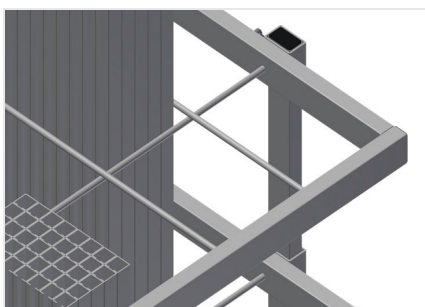

AW

Vozíky na výztuhy

Vozík na přepravu a třídění poskytování přířiznutých výztužných profilů. Stabilní ocelová konstrukce. Svislé uložení a přeprava ocelových profilů. Malé vnější rozměry. Přehledné umístění profilů pro pevné délky

AW 800: Čtyři kolečka, z toho dvě se zajišťovací brzdou.

AW 1100: Možnost přepravy vysokozdvížným vozíkem.

Přihrádky AW 800

Šest přihrádek, velikost přihrádky 190 x 265 mm

Mřížkové rámy AW 800

Dva mřížkové rámy, výškově nastavitelné

Dvě vodící kolečka se zastavovacím zařízením, dvě podpěrná kolečka, díky tomu volně pojízdny, průměr koleček 125 mm

AW / VOZÍKY NA VÝZTUHY

AW 800 / AW 1100

- Délka: 800 / 1.000 mm
- Šířka: 600 / 900 mm
- Výška 960 / 1.100 mm
- Příhrádek: 6 / 20
- Hmotnost: 35 / 80 kg
- Nosnost 400 / 600 kg
- Průměr koleček 125 mm