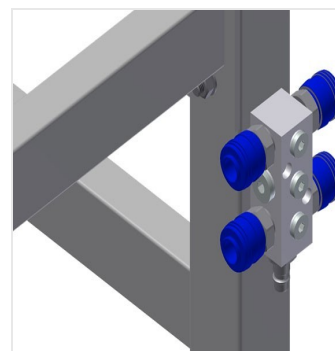

MST

Tables d'assemblage
horizontales

MST 1000: Construction en acier stable zinguée. Convoyeur à rouleaux en PVC. Hauteur réglable.

MST 2000 - MST 3000: Table d'assemblage pour tous les travaux sur le cadre et le vantail. Construction en acier stable. Transport de cadre horizontal. Tablette pour rangement des outils et des accessoires. Réglable en hauteur. Support de table à glissières PVC. Montage simple dans le système modulaire.

Rouleaux porteurs en PVC MST 1000

Rouleaux porteurs L = 500 mm

Réglage de la hauteur MST 1000

Hauteur réglable 700 - 1 100 mm

Supports MST 2000 / MST 3000

Support de table à glissières PVC

Tablette MST 2000 / MST 3000

Tablette pour rangement des outils et des accessoires

Réglage de la hauteur MST 2000 / MST 3000

Ajustable en hauteur, hauteur de travail réglable à l'aide de pieds de réglage de 850 - 1 000 mm

Raccord d'air comprimé quadruple MST 2000 / MST 3000

Raccord d'air comprimé quadruple pour le raccordement d'outils à air comprimé

Roulettes de direction complètes MST 2000 / MST 3000

2 galets de direction avec dispositif d'arrêt, 2 roues fixes, et donc déplaçables librement