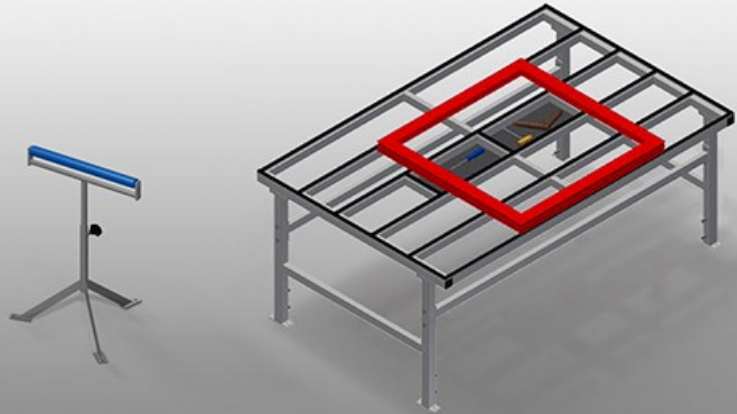

MST

Tables d'assemblage
horizontales

MST 1000: Construction en acier stable zinguée. Convoyeur à rouleaux en PVC. Hauteur réglable.

MST 2000 - MST 3000: Table d'assemblage pour tous les travaux sur le cadre et le vantail. Construction en acier stable. Transport de cadre horizontal. Tablette pour rangement des outils et des accessoires. Réglable en hauteur. Support de table à glissières PVC. Montage simple dans le système modulaire.

Rouleaux porteurs en PVC MST 1000

Rouleaux porteurs L = 500 mm

Réglage de la hauteur MST 1000

Hauteur réglable 700 - 1 100 mm

Supports MST 2000 / MST 3000

Support de table à glissières PVC

Tablette MST 2000 / MST 3000

Tablette pour rangement des outils et des accessoires

Réglage de la hauteur MST 2000 / MST 3000

Ajustable en hauteur, hauteur de travail réglable à l'aide de pieds de réglage de 850 - 1 000 mm

Raccord d'air comprimé quadruple MST 2000 / MST 3000

Raccord d'air comprimé quadruple pour le raccordement d'outils à air comprimé

Roulettes de direction complètes MST 2000 / MST 3000

2 galets de direction avec dispositif d'arrêt, 2 roues fixes, et donc déplaçables librement