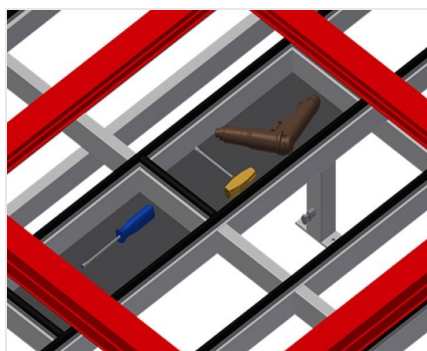

MST

Tables d'assemblage
horizontales

MST 1000: Construction en acier stable zinguée. Convoyeur à rouleaux en PVC. Hauteur réglable.

MST 2000 - MST 3000: Table d'assemblage pour tous les travaux sur le cadre et le vantail. Construction en acier stable. Transport de cadre horizontal. Tablette pour rangement des outils et des accessoires. Réglable en hauteur. Support de table à glissières PVC. Montage simple dans le système modulaire.

Rouleaux porteurs en PVC MST 1000

Rouleaux porteurs L = 500 mm

Réglage de la hauteur MST 1000

Hauteur réglable 700 - 1 100 mm

Supports MST 2000 / MST 3000

Support de table à glissières PVC

Tablette MST 2000 / MST 3000

Tablette pour rangement des outils et des accessoires

Réglage de la hauteur MST 2000 / MST 3000

Ajustable en hauteur, hauteur de travail réglable à l'aide de pieds de réglage de 850 - 1 000 mm

Raccord d'air comprimé quadruple MST 2000 / MST 3000

Raccord d'air comprimé quadruple pour le raccordement d'outils à air comprimé

Roulettes de direction complètes MST 2000 / MST 3000

2 galets de direction avec dispositif d'arrêt, 2 roues fixes, et donc déplaçables librement