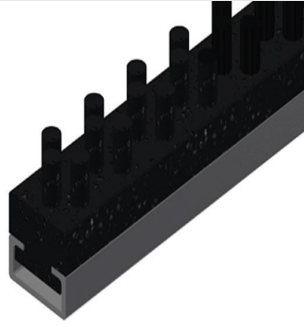

MST

Tables d'assemblage
horizontales

MST 1000: Construction en acier stable zinguée. Convoyeur à rouleaux en PVC. Hauteur réglable.

MST 2000 - MST 3000: Table d'assemblage pour tous les travaux sur le cadre et le vantail. Construction en acier stable. Transport de cadre horizontal. Tablette pour rangement des outils et des accessoires. Réglable en hauteur. Support de table à glissières PVC. Montage simple dans le système modulaire.

Rouleaux porteurs en PVC MST 1000

Rouleaux porteurs L = 500 mm

Réglage de la hauteur MST 1000

Hauteur réglable 700 - 1 100 mm

Supports MST 2000 / MST 3000

Support de table à glissières PVC

Tablette MST 2000 / MST 3000

Tablette pour rangement des outils et des accessoires

Réglage de la hauteur MST 2000 / MST 3000

Ajustable en hauteur, hauteur de travail réglable à l'aide de pieds de réglage de 850 - 1 000 mm

Raccord d'air comprimé quadruple MST 2000 / MST 3000

Raccord d'air comprimé quadruple pour le raccordement d'outils à air comprimé

Roulettes de direction complètes MST 2000 / MST 3000

2 galets de direction avec dispositif d'arrêt, 2 roues fixes, et donc déplaçables librement