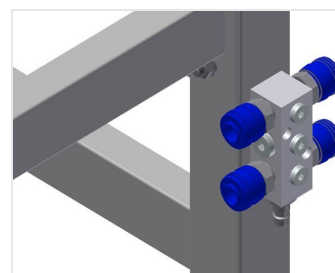

MST

Tables d'assemblage

MST 1000: Construction en acier stable zinguée. Convoyeur à rouleaux en PVC. Hauteur réglable.

MST 2000 - MST 3000: Table d'assemblage pour tous les travaux sur le cadre et le vantail. Construction en acier stable. Transport de cadre horizontal. Tablette pour rangement des outils et des accessoires. Réglable en hauteur. Support de table à glissières PVC. Montage simple dans le système modulaire.

Rouleaux porteurs en PVC MST 1000

Rouleaux porteurs L = 500 mm

Réglage de la hauteur MST 1000

Hauteur réglable 700 - 1 100 mm

Supports MST 2000 / MST 3000

Support de table à glissières PVC

Tablette MST 2000 / MST 3000

Tablette pour rangement des outils et des accessoires

Réglage de la hauteur MST 2000 / MST 3000

Ajustable en hauteur, hauteur de travail réglable à l'aide de pieds de réglage de 850 - 1 000 mm

Raccord d'air comprimé quadruple MST 2000 / MST 3000

Raccord d'air comprimé quadruple pour le raccordement d'outils à air comprimé

Roulettes de direction complètes MST 2000 / MST 3000

2 galets de direction avec dispositif d'arrêt,
2 roues fixes, et donc déplaçables
librement