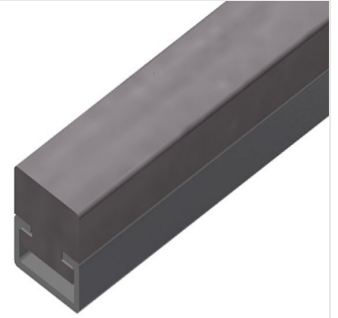

MST

Tables d'assemblage
horizontales

MST 1000: Construction en acier stable zinguée. Convoyeur à rouleaux en PVC. Hauteur réglable.

MST 2000 - MST 3000: Table d'assemblage pour tous les travaux sur le cadre et le vantail. Construction en acier stable. Transport de cadre horizontal. Tablette pour rangement des outils et des accessoires. Réglable en hauteur. Support de table à glissières PVC. Montage simple dans le système modulaire.

Tablette pour rangement des outils et des accessoires

Réglage de la hauteur MST 2000 / MST 3000

Ajustable en hauteur, hauteur de travail réglable à l'aide de pieds de réglage de 850 - 1 000 mm

Raccord d'air comprimé quadruple MST 2000 / MST 3000

Raccord d'air comprimé quadruple pour le raccordement d'outils à air comprimé

Roulettes de direction complètes MST 2000 / MST 3000

2 galets de direction avec dispositif d'arrêt, 2 roues fixes, et donc déplaçables librement

Barre de brosses MST 2000 / MST 3000

Support de table barre à brosse

Barre feutre MST 2000 / MST 3000

Support de table barre de profilé feutre

Barres en caoutchouc MST 2000 / MST 3000

Support de table profilé champignon caoutchouc