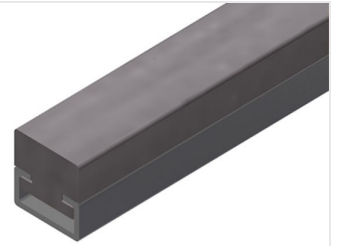

MST

Tables d'assemblage

MST 1000: Construction en acier stable zinguée. Convoyeur à rouleaux en PVC. Hauteur réglable.

MST 2000 - MST 3000: Table d'assemblage pour tous les travaux sur le cadre et le vantail. Construction en acier stable. Transport de cadre horizontal. Tablette pour rangement des outils et des accessoires. Réglable en hauteur. Support de table à glissières PVC. Montage simple dans le système modulaire.

Tablette pour rangement des outils et des accessoires

Réglage de la hauteur MST 2000 / MST 3000

Ajustable en hauteur, hauteur de travail réglable à l'aide de pieds de réglage de 850 - 1 000 mm

Raccord d'air comprimé quadruple MST 2000 / MST 3000

Raccord d'air comprimé quadruple pour le raccordement d'outils à air comprimé

Roulettes de direction complètes MST 2000 / MST 3000

2 galets de direction avec dispositif d'arrêt,
2 roues fixes, et donc déplaçables
librement

Barre de brosses MST 2000 / MST 3000

Support de table barre à brosse

Barre feutre MST 2000 / MST 3000

Support de table barre de profilé feutre

Barres en caoutchouc MST 2000 / MST 3000

Support de table profilé champignon
caoutchouc