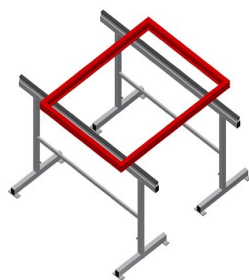

MB2000

Tables d'assemblage
verticales

Supports de montage pour le travail sur de grands éléments de fenêtre

- Construction en acier stable
- Support de montage 2,0 m de long
- Montage simple dans le système modulaire
- Support de profil en caoutchouc
- Jeu de supports de montage (1 paire)
- Réglable en hauteur

Supports de montage (1 paire) MB 2000

Supports

Support recouvert de profil caoutchouc

Réglage de la hauteur

Hauteur réglable 850 - 1 000 mm

MB 2000 / TABLES D'ASSEMBLAGE VERTICALES

- Longueur 2 000 mm
- Largeur 700 mm
- Hauteur 850 - 1 000 mm
- Poids 40 kg