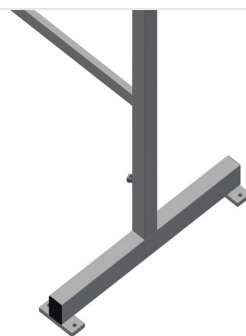

MB2000

Tables d'assemblage
verticales

Supports de montage pour le travail sur de grands éléments de fenêtre

- Construction en acier stable
- Support de montage 2,0 m de long
- Montage simple dans le système modulaire
- Support de profil en caoutchouc
- Jeu de supports de montage (1 paire)
- Réglable en hauteur

Supports de montage (1 paire) MB 2000

Supports

Support recouvert de profil caoutchouc

Réglage de la hauteur

Hauteur réglable 850 - 1 000 mm

MB 2000 / TABLES D'ASSEMBLAGE VERTICALES

- Longueur 2 000 mm
- Largeur 700 mm
- Hauteur 850 - 1 000 mm
- Poids 40 kg