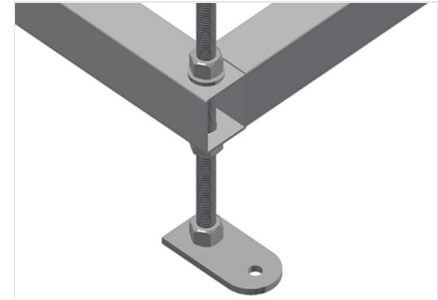

#### Systemes d'etageres

- Construction en acier stable
- Etagere a parcloses pour le stockage a l'horizontale de parcloses en aluminium et en PVC
- Ideal pour le stockage et le tri de parcloses, par ex. avant la scie a parclose
- Sept bras support repartis sur la longueur de l'etageres
- Quatre bras medians reglables
- Neuf bras support reglables librement, de maniere a regler l'ecartement des bras support
- Bras support recouverts de caoutchouc
- Acces plus rapide grace a un stockage clair

### Étagère à parclozes GLR 5000

### Bras support

Bras support recouverts de caoutchouc. Support médian réglable. Bras support réglables librement, de manière à régler l'écartement des bras support.

### Pied articulé

Hauteur de travail ajustable à l'aide de pieds de réglage