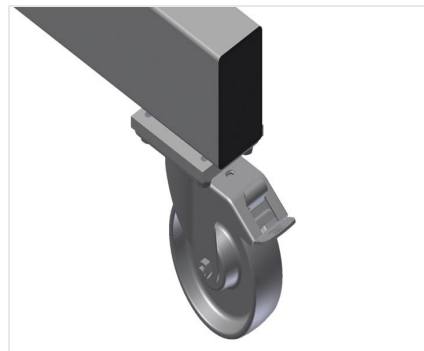

### Carros de transporte de perfiles

Carro de perfiles para el almacenamiento y transporte horizontal de perfiles. Construcción estable de acero. Transporte horizontal de perfiles. Fácil transporte de materias primas de perfiles y perfiles cortados a medida. Los brazos de soporte están recubiertos de goma. Carro de perfiles con soportes de perfiles en ambos lados. Seis soportes por montante.

PWW 1000: Un apoyo central. Cuatro ruedas de dirección, dos de ellas con freno de retención.

PWW 2000: Dos apoyos centrales. Cuatro ruedas de dirección, dos de ellas con freno de retención.

PWW 4000: Tres montantes centrales. Seis ruedas, dos de ellas con freno de fijación.

### Brazos de soporte

Brazos de soporte con revestimiento de goma, apoyo central ajustable

### Ruedas de dirección

Cuatro ruedas de dirección, dos de ellas con freno de retención, ofrecen una gran movilidad y una manipulación fácil y segura