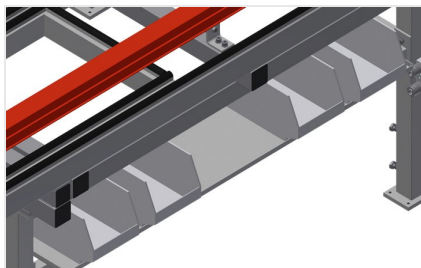

#### Mesas de montaje horizontal

Mesa de montaje ampliable para todos los trabajos en marcos y hojas. Construcción estable de acero. Mesa de montaje universal. Extraíbles en los cuatro lados. Ideal para elementos grandes. Altura regulable. Superficie de apoyo de la mesa con barras deslizantes de plástico. Práctica zona de almacenamiento bajo la superficie de la mesa. Cuatro contenedores de PVC para pequeños accesorios, herrajes y tornillos. Suministro de aire comprimido cuádruple. Instalación sencilla con un diseño de sistema modular.

### Superficie de apoyo

Soporte de mesa con listón de deslizamiento de plástico

### Soporte

Bandeja práctica debajo de la superficie de la mesa con cuatro cajas de plástico para accesorios pequeños, herrajes y tornillos