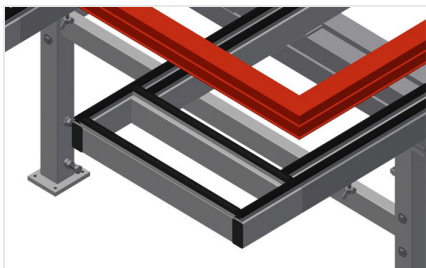

### MTA

#### Mesas de montaje horizontal

Mesa de montaje ampliable para todos los trabajos en marcos y hojas. Construcción estable de acero. Mesa de montaje universal. Extraíbles en los cuatro lados. Ideal para elementos grandes. Altura regulable. Superficie de apoyo de la mesa con barras deslizantes de plástico. Práctica zona de almacenamiento bajo la superficie de la mesa. Cuatro contenedores de PVC para pequeños accesorios, herrajes y tornillos. Suministro de aire comprimido cuádruple. Instalación sencilla con un diseño de sistema modular.

### Superficie de apoyo

Soporte de mesa con listón de deslizamiento de plástico

### Soporte

Bandeja práctica debajo de la superficie de la mesa con cuatro cajas de plástico para accesorios pequeños, herrajes y tornillos