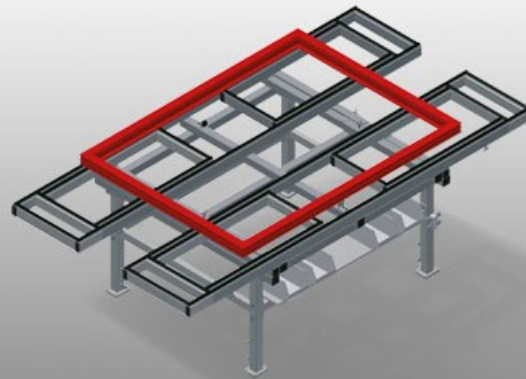

MTA

Mesas de montaje
horizontal

Mesa de montaje ampliable para todos los trabajos en marcos y hojas. Construcción estable de acero. Mesa de montaje universal. Extraíbles en los cuatro lados. Ideal para elementos grandes. Altura regulable. Superficie de apoyo de la mesa con barras deslizantes de plástico. Práctica zona de almacenamiento bajo la superficie de la mesa. Cuatro contenedores de PVC para pequeños accesorios, herrajes y tornillos. Suministro de aire comprimido cuádruple. Instalación sencilla con un diseño de sistema modular.

Superficie de apoyo

Soporte de mesa con listón de deslizamiento de plástico

Soporte

Bandeja práctica debajo de la superficie de la mesa con cuatro cajas de plástico para accesorios pequeños, herrajes y tornillos

Cuádruple toma de aire comprimido

Cuádruple toma de aire comprimido para conectar herramientas neumáticas

Ajuste de altura

Altura ajustable; altura de trabajo regulable de 850 a 1.000 mm a través de las patas de ajuste

CARACTERÍSTICAS

Placa de depósito bajo la superficie de la mesa	<input checked="" type="radio"/>
Recipientes de plástico	4
Conexión cuádruple aire comprimido	<input checked="" type="radio"/>
Ruedas orientables Stand Alone (2 orientables + 2 fijas)	<input type="radio"/>