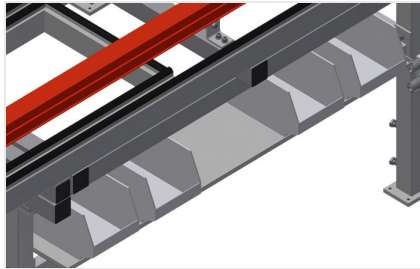

MTA

Mesas de montaje
horizontal

Mesa de montaje ampliable para todos los trabajos en marcos y hojas. Construcción estable de acero. Mesa de montaje universal. Extraíbles en los cuatro lados. Ideal para elementos grandes. Altura regulable. Superficie de apoyo de la mesa con barras deslizantes de plástico. Práctica zona de almacenamiento bajo la superficie de la mesa. Cuatro contenedores de PVC para pequeños accesorios, herrajes y tornillos. Suministro de aire comprimido cuádruple. Instalación sencilla con un diseño de sistema modular.

Superficie de apoyo

Soporte de mesa con listón de deslizamiento de plástico

Soporte

Bandeja práctica debajo de la superficie de la mesa con cuatro cajas de plástico para accesorios pequeños, herrajes y tornillos

Cuádruple toma de aire comprimido

Cuádruple toma de aire comprimido para conectar herramientas neumáticas

Ajuste de altura

Altura ajustable; altura de trabajo regulable de 850 a 1.000 mm a través de las patas de ajuste

CARACTERÍSTICAS

Placa de depósito bajo la superficie de la mesa	<input checked="" type="radio"/>
Recipientes de plástico	4
Conexión cuádruple aire comprimido	<input checked="" type="radio"/>
Ruedas orientables Stand Alone (2 orientables + 2 fijas)	<input type="radio"/>