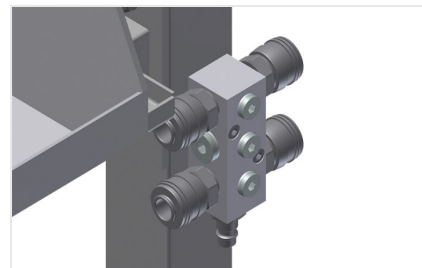

#### Mesas de montaje horizontal

Mesa de montaje ampliable para todos los trabajos en marcos y hojas. Construcción estable de acero. Mesa de montaje universal. Extraíbles en los cuatro lados. Ideal para elementos grandes. Altura regulable. Superficie de apoyo de la mesa con barras deslizantes de plástico. Práctica zona de almacenamiento bajo la superficie de la mesa. Cuatro contenedores de PVC para pequeños accesorios, herrajes y tornillos. Suministro de aire comprimido cuádruple. Instalación sencilla con un diseño de sistema modular.

### Superficie de apoyo

Soporte de mesa con listón de deslizamiento de plástico

### Soporte

Bandeja práctica debajo de la superficie de la mesa con cuatro cajas de plástico para accesorios pequeños, herrajes y tornillos