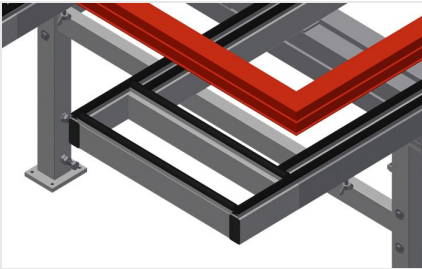

MTA

Mesas de montaje
horizontal

Mesa de montaje ampliable para todos los trabajos en marcos y hojas. Construcción estable de acero. Mesa de montaje universal. Extraíbles en los cuatro lados. Ideal para elementos grandes. Altura regulable. Superficie de apoyo de la mesa con barras deslizantes de plástico. Práctica zona de almacenamiento bajo la superficie de la mesa. Cuatro contenedores de PVC para pequeños accesorios, herrajes y tornillos. Suministro de aire comprimido cuádruple. Instalación sencilla con un diseño de sistema modular.

Superficie de apoyo

Soporte de mesa con listón de deslizamiento de plástico

Soporte

Bandeja práctica debajo de la superficie de la mesa con cuatro cajas de plástico para accesorios pequeños, herrajes y tornillos

Cuádruple toma de aire comprimido

Cuádruple toma de aire comprimido para conectar herramientas neumáticas

Ajuste de altura

Altura ajustable; altura de trabajo regulable de 850 a 1.000 mm a través de las patas de ajuste

CARACTERÍSTICAS

Placa de depósito bajo la superficie de la mesa	<input checked="" type="radio"/>
Recipientes de plástico	4
Conexión cuádruple aire comprimido	<input checked="" type="radio"/>
Ruedas orientables Stand Alone (2 orientables + 2 fijas)	<input type="radio"/>