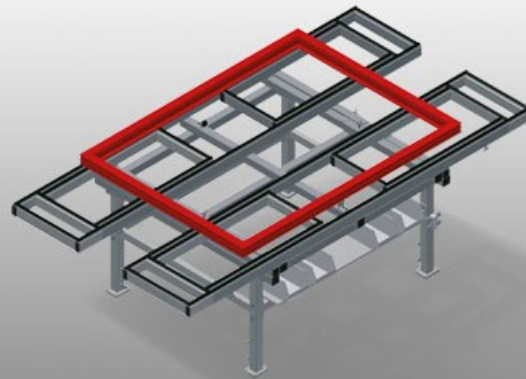

MTA

Mesas de montaje
horizontal

Mesa de montaje ampliable para todos los trabajos en marcos y hojas. Construcción estable de acero. Mesa de montaje universal. Extraíbles en los cuatro lados. Ideal para elementos grandes. Altura regulable. Superficie de apoyo de la mesa con barras deslizantes de plástico. Práctica zona de almacenamiento bajo la superficie de la mesa. Cuatro contenedores de PVC para pequeños accesorios, herrajes y tornillos. Suministro de aire comprimido cuádruple. Instalación sencilla con un diseño de sistema modular.