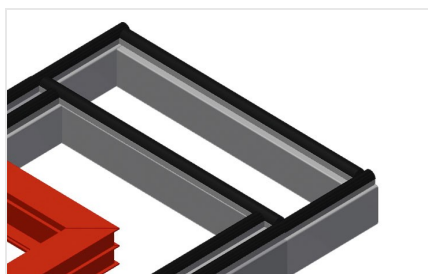

MTA

Mesas de montaje
horizontal

Mesa de montaje ampliable para todos los trabajos en marcos y hojas. Construcción estable de acero. Mesa de montaje universal. Extraíbles en los cuatro lados. Ideal para elementos grandes. Altura regulable. Superficie de apoyo de la mesa con barras deslizantes de plástico. Práctica zona de almacenamiento bajo la superficie de la mesa. Cuatro contenedores de PVC para pequeños accesorios, herrajes y tornillos. Suministro de aire comprimido cuádruple. Instalación sencilla con un diseño de sistema modular.

Superficie de apoyo

Soporte de mesa con listón de deslizamiento de plástico

Soporte

Bandeja práctica debajo de la superficie de la mesa con cuatro cajas de plástico para accesorios pequeños, herrajes y tornillos

Cuádruple toma de aire comprimido

Cuádruple toma de aire comprimido para conectar herramientas neumáticas

Ajuste de altura

Altura ajustable; altura de trabajo regulable de 850 a 1.000 mm a través de las patas de ajuste

Listón de cepillos

Soporte de mesa con listón de cepillos

Listón de fieltro

Soporte de mesa con listón perfilado de fieltro

Listones de goma

Soporte de mesa con perfil fungiforme de goma

Ruedas de dirección compl.