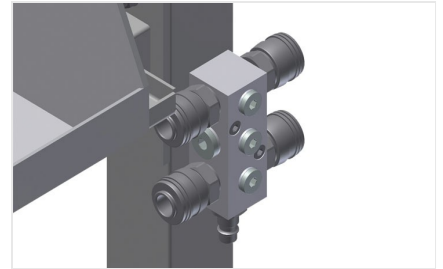

MTA

Mesas de montaje
horizontal

Mesa de montaje ampliable para todos los trabajos en marcos y hojas. Construcción estable de acero. Mesa de montaje universal. Extraíbles en los cuatro lados. Ideal para elementos grandes. Altura regulable. Superficie de apoyo de la mesa con barras deslizantes de plástico. Práctica zona de almacenamiento bajo la superficie de la mesa. Cuatro contenedores de PVC para pequeños accesorios, herrajes y tornillos. Suministro de aire comprimido cuádruple. Instalación sencilla con un diseño de sistema modular.

Superficie de apoyo

Soporte de mesa con listón de deslizamiento de plástico

Soporte

Bandeja práctica debajo de la superficie de la mesa con cuatro cajas de plástico para accesorios pequeños, herrajes y tornillos

Cuádruple toma de aire comprimido

Cuádruple toma de aire comprimido para conectar herramientas neumáticas

Ajuste de altura

Altura ajustable; altura de trabajo regulable de 850 a 1.000 mm a través de las patas de ajuste

Dos ruedas de dirección con dispositivo de retención, dos ruedas fijas con lo que puede desplazarse libremente

MODELOS

MTA 3000

DIMENSIÓN Y PESO

Longitud (mm)	2.400 ÷ 4.000
Ancho (mm)	1.300 ÷ 1.900
Altura (mm)	850 ÷ 1.000
Peso (kg)	160