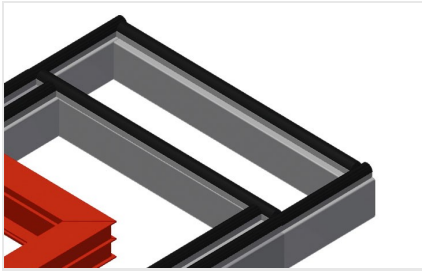

Listones de goma

Soporte de mesa con perfil fungiforme de goma

Ruedas de dirección compl.

Dos ruedas de dirección con dispositivo de retención, dos ruedas fijas con lo que puede desplazarse libremente