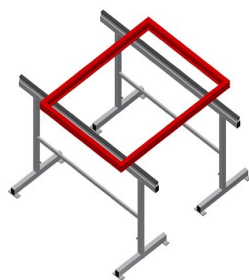

MB2000

Soporte de montaje

Caballetes de montaje para trabajar con elementos de ventanas grandes

- Estable construcción en acero
- Caballetes de montaje de 2,0 m de longitud
- Montaje sencillo en sistema modular
- Soporte con perfil de goma
- Juego de caballetes de montaje (1 par)
- Altura ajustable

Caballetes de montaje (1 par) MB 2000

Superficie de apoyo

Soporte cubierto con perfil de goma

Ajuste de altura

Altura regulable: 850 - 1.000 mm

MB 2000 / SOPORTE DE MONTAJE

Longitud: 2.000 mm

- Anchura 700 mm
- Altura 850 - 1.000 mm
- Peso 40 kg