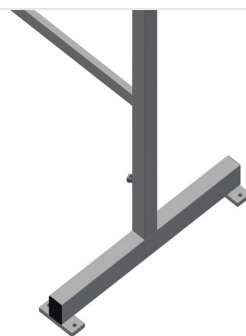

MB2000

Soporte de montaje

Caballetes de montaje para trabajar con elementos de ventanas grandes

- Estable construcción en acero
- Caballetes de montaje de 2,0 m de longitud
- Montaje sencillo en sistema modular
- Soporte con perfil de goma
- Juego de caballetes de montaje (1 par)
- Altura ajustable

Caballetes de montaje (1 par) MB 2000

Superficie de apoyo

Soporte cubierto con perfil de goma

Ajuste de altura

Altura regulable: 850 - 1.000 mm

MB 2000 / SOPORTE DE MONTAJE

Longitud: 2.000 mm

- Anchura 700 mm
- Altura 850 - 1.000 mm
- Peso 40 kg