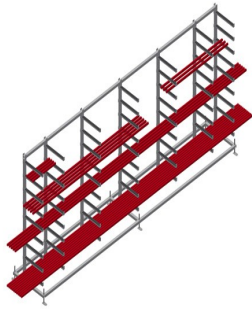

GLR5000

Sistemas de estanterías

- Estable construcción en acero
- Estantería para junquillos de cristales para el almacenamiento horizontal de junquillos de aluminio y de plástico
- Ideal para almacenar y clasificar junquillos para cristales, por ejemplo, delante de la tronzadora de junquillos
- Siete brazos de soporte distribuidos a lo largo de la estantería
- Cuatro brazos centrales ajustables
- Nueve brazos de soporte libremente ajustables lo que permite una separación variable de los brazos
- Brazos de soporte con revestimiento de goma
- Rápido acceso gracias al claro almacenamiento

Estantería para junquillos de cristales GLR 5000

Brazos de soporte

Brazos de soporte con revestimiento de goma. Apoyo central ajustable. Brazos de soporte libremente ajustables lo que permite una separación variable de los brazos.

Pata articulada

Altura de trabajo regulable a través de las patas de ajuste

GLR 5000 / SISTEMAS DE ESTANTERÍAS

- Longitud: 5.000 mm
- Anchura: 800 mm
- Altura: 2.200 mm
- Nueve soportes
- Profundidad de compartimento: 450 mm
- Vano: 185 mm
- Peso: 200 kg
- Capacidad de carga: 630 kg