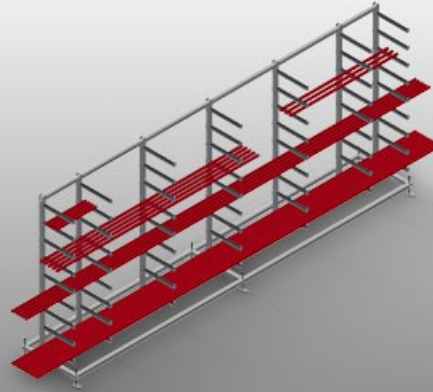

GLR5000

Sistemas de estanterías

- Estable construcción en acero
- Estantería para junquillos de cristales para el almacenamiento horizontal de junquillos de aluminio y de plástico
- Ideal para almacenar y clasificar junquillos para cristales, por ejemplo, delante de la tronzadora de junquillos
- Siete brazos de soporte distribuidos a lo largo de la estantería
- Cuatro brazos centrales ajustables
- Nueve brazos de soporte libremente ajustables lo que permite una separación variable de los brazos
- Brazos de soporte con revestimiento de goma
- Rápido acceso gracias al claro almacenamiento

Estantería para junquillos de cristales GLR 5000

Brazos de soporte

Brazos de soporte con revestimiento de goma. Apoyo central ajustable. Brazos de soporte libremente ajustables lo que permite una separación variable de los brazos.

Pata articulada

Altura de trabajo regulable a través de las patas de ajuste

GLR 5000 / SISTEMAS DE ESTANTERÍAS

- Longitud: 5.000 mm
- Anchura: 800 mm
- Altura: 2.200 mm
- Nueve soportes
- Profundidad de compartimento: 450 mm
- Vano: 185 mm
- Peso: 200 kg
- Capacidad de carga: 630 kg