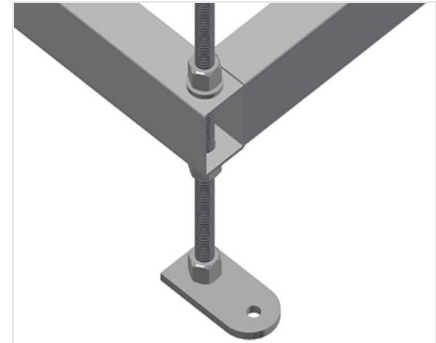

GLR5000

Sistemas de estanterías

- Estable construcción en acero
- Estantería para junquillos de cristales para el almacenamiento horizontal de junquillos de aluminio y de plástico
- Ideal para almacenar y clasificar junquillos para cristales, por ejemplo, delante de la tronzadora de junquillos
- Siete brazos de soporte distribuidos a lo largo de la estantería
- Cuatro brazos centrales ajustables
- Nueve brazos de soporte libremente ajustables lo que permite una separación variable de los brazos
- Brazos de soporte con revestimiento de goma
- Rápido acceso gracias al claro almacenamiento

Estantería para junquillos de cristales GLR 5000

Brazos de soporte

Brazos de soporte con revestimiento de goma. Apoyo central ajustable. Brazos de soporte libremente ajustables lo que permite una separación variable de los brazos.

Pata articulada

Altura de trabajo regulable a través de las patas de ajuste

GLR 5000 / SISTEMAS DE ESTANTERÍAS

- Longitud: 5.000 mm
- Anchura: 800 mm
- Altura: 2.200 mm
- Nueve soportes
- Profundidad de compartimento: 450 mm
- Vano: 185 mm
- Peso: 200 kg
- Capacidad de carga: 630 kg