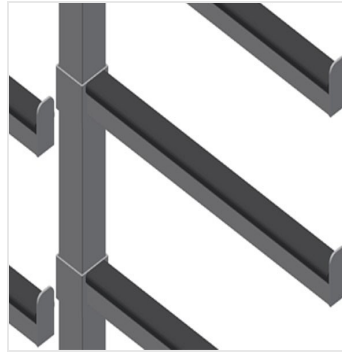

GLR5000

Sistemas de estanterías

- Estable construcción en acero
- Estantería para junquillos de cristales para el almacenamiento horizontal de junquillos de aluminio y de plástico
- Ideal para almacenar y clasificar junquillos para cristales, por ejemplo, delante de la tronzadora de junquillos
- Siete brazos de soporte distribuidos a lo largo de la estantería
- Cuatro brazos centrales ajustables
- Nueve brazos de soporte libremente ajustables lo que permite una separación variable de los brazos
- Brazos de soporte con revestimiento de goma
- Rápido acceso gracias al claro almacenamiento

Estantería para junquillos de cristales GLR 5000

Brazos de soporte

Brazos de soporte con revestimiento de goma. Apoyo central ajustable. Brazos de soporte libremente ajustables lo que permite una separación variable de los brazos.

Pata articulada

Altura de trabajo regulable a través de las patas de ajuste

GLR 5000 / SISTEMAS DE ESTANTERÍAS

- Longitud: 5.000 mm
- Anchura: 800 mm
- Altura: 2.200 mm
- Nueve soportes
- Profundidad de compartimento: 450 mm
- Vano: 185 mm
- Peso: 200 kg
- Capacidad de carga: 630 kg