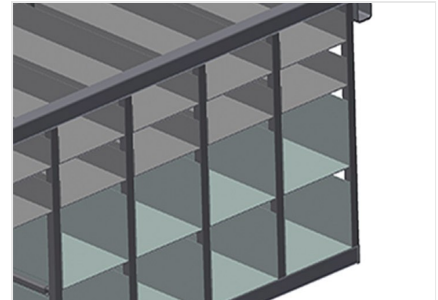

BR36

Sistemas de estanterías

Estantería de herrajes con 36 compartimentos para el almacenamiento claro de los herrajes en el lugar de montaje de las hojas

- Estable construcción en acero
- Estantería de herrajes con 36 compartimentos
- Con seis soportes angulares para transmisiones de ángulo
- Espacio para monitor y soporte para teclado

Estantería de herrajes BR 36

Compartimentos

Para el almacenamiento claro de los herrajes en el lugar de montaje de las hojas. Para acceder rápidamente a las piezas de herraje

Soporte angular

Con seis soportes angulares para transmisiones de ángulo

Espacio para monitor

Espacio para monitor y soporte para el teclado

BR 36 / SISTEMAS DE ESTANTERÍAS

- Longitud: 3.100 mm
- Anchura 1.525 mm
- Altura 2.100 mm
- 36 Compartimentos
- Dimensión de compartimento abajo: 265 x 200 mm
- Dimensión de compartimento arriba: 265 x 100 mm
- Carga segura: aprox. 800 kg
- Peso 400 kg