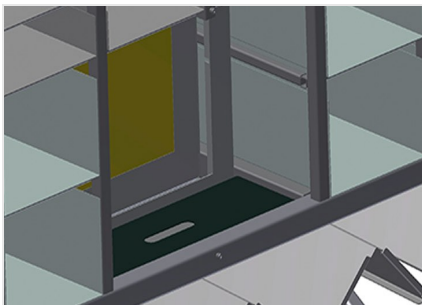

BR36

Sistemas de estanterías

Estantería de herrajes con 36 compartimentos para el almacenamiento claro de los herrajes en el lugar de montaje de las hojas

- Estable construcción en acero
- Estantería de herrajes con 36 compartimentos
- Con seis soportes angulares para transmisiones de ángulo
- Espacio para monitor y soporte para teclado

Estantería de herrajes BR 36

Compartimentos

Para el almacenamiento claro de los herrajes en el lugar de montaje de las hojas. Para acceder rápidamente a las piezas de herraje

Soporte angular

Con seis soportes angulares para transmisiones de ángulo

Espacio para monitor

Espacio para monitor y soporte para el teclado

BR 36 / SISTEMAS DE ESTANTERÍAS

- Longitud: 3.100 mm
- Anchura 1.525 mm
- Altura 2.100 mm
- 36 Compartimentos
- Dimensión de compartimento abajo: 265 x 200 mm
- Dimensión de compartimento arriba: 265 x 100 mm
- Carga segura: aprox. 800 kg
- Peso 400 kg