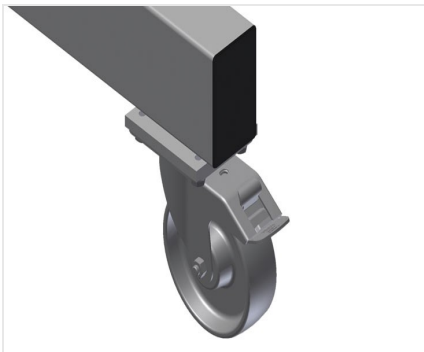

PWW1000

Profiltransportwagen

Profilwagen für die waagrechte Lagerung und den Transport von Profilen

- Stabile Stahlkonstruktion
- Waagrecht Profiltransport
- Auflagearme gummibeschichtet
- Profilwagen mit doppelseitigen Profilablagen
- Sechs Ablagen pro Stütze
- Eine Mittelstütze
- Vier Lenkrollen, davon zwei mit Feststellbremse

Option

- Kunststoffschutz für PWS 4000

Profiltransportwagen PWW 1000

Einfaches Be- und Entladen

Schneller Zugriff durch übersichtliche
Lagerung

Auflagearme

Auflagearme
gummibeschichtet, Mittelstütze verstellbar

Lenkrollen

Vier Lenkrollen, davon zwei mit
Feststellbremse, bieten hohe Beweglichkeit
und leichte, sichere Handhabung

Mittelstütze einzeln

Zusätzliche Mittelstütze

PWW 1000 / PROFILTRANSPORTWAGEN

- Länge 1.625 mm
- Breite 900 mm
- Höhe 1.960 mm
- Elf Ablagefächer
- Lichte Weite 260 mm
- Untere Fachbreite 420 mm
- Obere Fachbreite 300 mm
- Gewicht 60 kg
- Tragkraft 350 kg
- Laufrollendurchmesser 125 mm