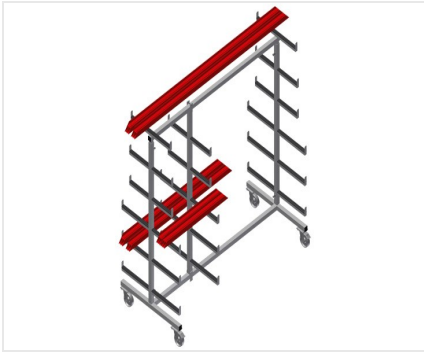

PWW1000

Profiltransportwagen

Profilwagen für die waagrechte Lagerung und den Transport von Profilen

- Stabile Stahlkonstruktion
- Waagrecht Profiltransport
- Auflagearme gummibeschichtet
- Profilwagen mit doppelseitigen Profilablagen
- Sechs Ablagen pro Stütze
- Eine Mittelstütze
- Vier Lenkrollen, davon zwei mit Feststellbremse

Option

- Kunststoffschutz für PWS 4000

Profiltransportwagen PWW 1000

Einfaches Be- und Entladen

Schneller Zugriff durch übersichtliche
Lagerung

Auflagearme

Auflagearme
gummibeschichtet, Mittelstütze verstellbar

Lenkrollen

Vier Lenkrollen, davon zwei mit
Feststellbremse, bieten hohe Beweglichkeit
und leichte, sichere Handhabung

Mittelstütze einzeln

Zusätzliche Mittelstütze

PWW 1000 / PROFILTRANSPORTWAGEN

- Länge 1.625 mm
- Breite 900 mm
- Höhe 1.960 mm
- Elf Ablagefächer
- Lichte Weite 260 mm
- Untere Fachbreite 420 mm
- Obere Fachbreite 300 mm
- Gewicht 60 kg
- Tragkraft 350 kg
- Laufrollendurchmesser 125 mm