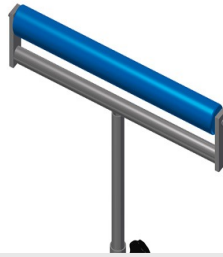

MST1000

Vertikale montagetische

- Stabile Stahlkonstruktion - verzinkt
- Kunststoff-Tragrollen
- Höhe verstellbar

Rollenbock MST 1000

Kunststoffrollen

Tragrollen L = 500 mm

Höhenverstellung

Höhe verstellbar 700 - 1.100 mm

MST 1000 / VERTIKALE MONTAGETISCHE

- Länge 550 mm
- Tragrollendurchmesser 50 mm
- Breite 450 mm
- Tragrollenlänge 500 mm
- Höhe verstellbar 700 - 1.100 mm
- Gewicht 10 kg