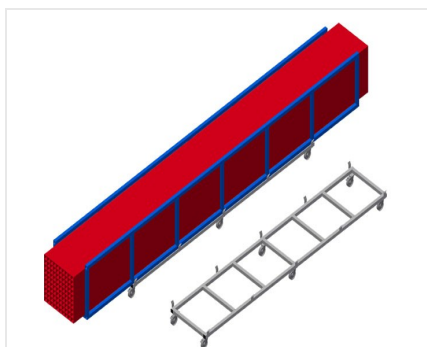

TPK4000

Vozíky pro přepravu
profilů

- Stabilní ocelová konstrukce
- Přepravní vozík pro přepravu kazet s profily
- Ideální pro přepravu kazet s profily ze skladu až k pile nebo k obráběcímu centru
- Pro profilové palety o šířce do 760 mm
- Zajišťovací spojky pro zajištění palet
- Šest koleček, čtyři pojezdová kolečka se zajišťovací brzdou a dvě podpůrná kolečka

Vozík pro přepravu kazet s profily TPK 4000

Pojzdová kolečka

Šest koleček, z toho čtyři se zajišťovací brzdou a dvě podpůrná kolečka, poskytují vysokou pohyblivost a snadnou, bezpečnou manipulaci

Zajišťovací spojky

Zajišťovací spojky pro zajištění palet

Vozík pro přepravu kazet s profily TPK 4000

Převážný vozík s paletou na dlouhé výrobky

TPK 4000 / VOZÍKY PRO PŘEPRAVU PROFILŮ

- Délka 4.000 mm
- Šířka 820 mm
- Výška 285 mm
- Nakládací šířka 770 mm
- Hmotnost 65 kg
- Nosnost 1.200 kg
- Průměr pojzdových koleček 125 mm