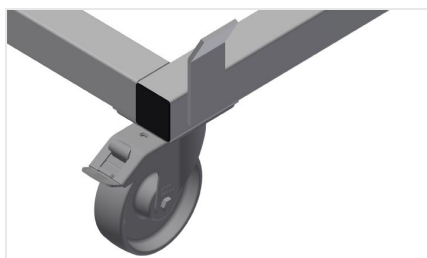

### TPK

Vozíky pro přepravu  
profilů

Stabilní ocelová konstrukce. Přepravní vozík pro přepravu kazet s profily. Ideální pro přepravu kazet s profily ze skladu až k pile nebo k obráběcímu centru. Pro profilové palety o šířce do 760 mm. Zajišťovací spojky pro zajištění palet. Šest koleček, čtyři pojezdová kolečka se zajišťovací brzdou a dvě podpůrná kolečka.

### Pojzdová kolečka

Šest koleček, z toho čtyři se zajišťovací brzdou a dvě podpůrná kolečka, poskytují vysokou pohyblivost a snadnou, bezpečnou manipulaci

### ROZMĚRY A HMOTNOST

Délka (mm)	4.000
Šířka (mm)	820
Výška (mm)	285
Hmotnost (kg)	65