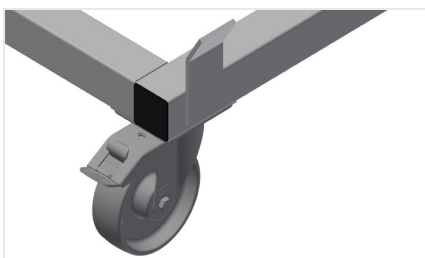

### TPK

Vozíky pro přepravu  
profilů

Stabilní ocelová konstrukce. Přepravní vozík pro přepravu kazet s profily. Ideální pro přepravu kazet s profily ze skladu až k pile nebo k obráběcímu centru. Pro profilové palety o šířce do 760 mm. Zajišťovací spojky pro zajištění palet. Šest koleček, čtyři pojezdová kolečka se zajišťovací brzdou a dvě podpůrná kolečka.

### Pojzdová kolečka

Šest koleček, z toho čtyři se zajišťovací brzdou a dvě podpůrná kolečka, poskytují vysokou pohyblivost a snadnou, bezpečnou manipulaci

### ROZMĚRY A HMOTNOST

Délka (mm)	4.000
Šířka (mm)	820
Výška (mm)	285
Hmotnost (kg)	65