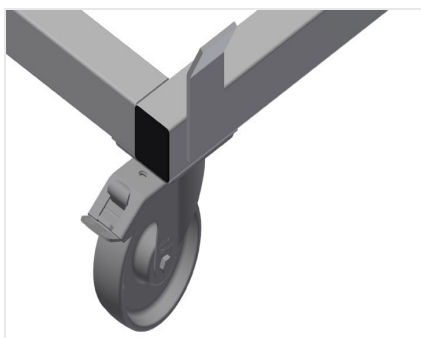

TPK4000

Vozíky pro přepravu
profilů

- Stabilní ocelová konstrukce
- Přepravní vozík pro přepravu kazet s profily
- Ideální pro přepravu kazet s profily ze skladu až k pile nebo k obráběcímu centru
- Pro profilové palety o šířce do 760 mm
- Zajišťovací spojky pro zajištění palet
- Šest koleček, čtyři pojezdová kolečka se zajišťovací brzdou a dvě podpůrná kolečka

Vozík pro přepravu kazet s profily TPK 4000

Pojzdová kolečka

Šest koleček, z toho čtyři se zajišťovací brzdou a dvě podpůrná kolečka, poskytují vysokou pohyblivost a snadnou, bezpečnou manipulaci

Zajišťovací spojky

Zajišťovací spojky pro zajištění palet

Vozík pro přepravu kazet s profily TPK 4000

Převážný vozík s paletou na dlouhé výrobky

TPK 4000 / VOZÍKY PRO PŘEPRAVU PROFILŮ

- Délka 4.000 mm
- Šířka 820 mm
- Výška 285 mm
- Nakládací šířka 770 mm
- Hmotnost 65 kg
- Nosnost 1.200 kg
- Průměr pojzdových koleček 125 mm