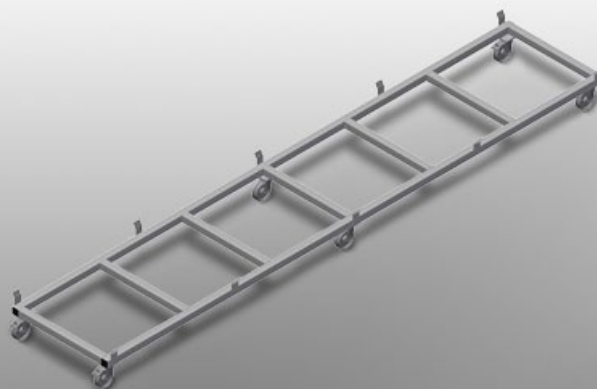

### TPK

Vozíky pro přepravu  
profilů

Stabilní ocelová konstrukce. Přepravní vozík pro přepravu kazet s profily. Ideální pro přepravu kazet s profily ze skladu až k pile nebo k obráběcímu centru. Pro profilové palety o šířce do 760 mm. Zajišťovací spojky pro zajištění palet. Šest koleček, čtyři pojezdová kolečka se zajišťovací brzdou a dvě podpůrná kolečka.

### Pojzdová kolečka

Šest koleček, z toho čtyři se zajišťovací brzdou a dvě podpůrná kolečka, poskytují vysokou pohyblivost a snadnou, bezpečnou manipulaci

### ROZMĚRY A HMOTNOST

Délka (mm)	4.000
Šířka (mm)	820
Výška (mm)	285
Hmotnost (kg)	65

### CHARAKTERISTIKY

Otočná kolečka	6
Otočná kolečka s aretací	4
Průměr otočných koleček (mm)	125

Included ● Available ○