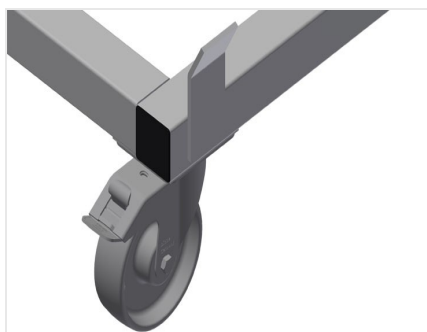

### TPK

Vozíky pro přepravu  
profilů

Stabilní ocelová konstrukce. Přepravní vozík pro přepravu kazet s profily. Ideální pro přepravu kazet s profily ze skladu až k pile nebo k obráběcímu centru. Pro profilové palety o šířce do 760 mm. Zajišťovací spojky pro zajištění palet. Šest koleček, čtyři pojezdová kolečka se zajišťovací brzdou a dvě podpůrná kolečka.

### Pojzdová kolečka

Šest koleček, z toho čtyři se zajišťovací brzdou a dvě podpůrná kolečka, poskytují vysokou pohyblivost a snadnou, bezpečnou manipulaci

### ROZMĚRY A HMOTNOST

Délka (mm)	4.000
Šířka (mm)	820
Výška (mm)	285
Hmotnost (kg)	65