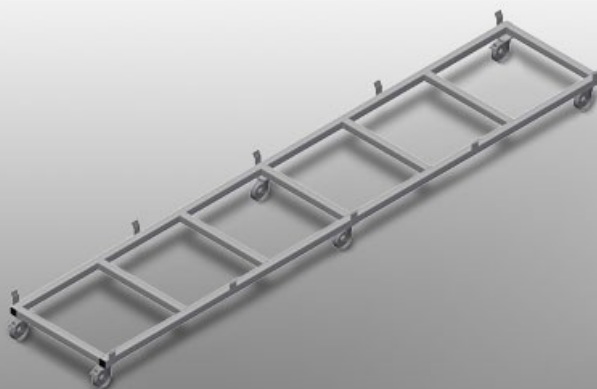

TPK4000

Vozíky pro přepravu
profilů

- Stabilní ocelová konstrukce
- Přepravní vozík pro přepravu kazet s profily
- Ideální pro přepravu kazet s profily ze skladu až k pile nebo k obráběcímu centru
- Pro profilové palety o šířce do 760 mm
- Zajišťovací spojky pro zajištění palet
- Šest koleček, čtyři pojezdová kolečka se zajišťovací brzdou a dvě podpůrná kolečka

Vozík pro přepravu kazet s profily TPK 4000

Pojzdová kolečka

Šest koleček, z toho čtyři se zajišťovací brzdou a dvě podpůrná kolečka, poskytují vysokou pohyblivost a snadnou, bezpečnou manipulaci

Zajišťovací spojky

Zajišťovací spojky pro zajištění palet

Vozík pro přepravu kazet s profily TPK 4000

Převážný vozík s paletou na dlouhé výrobky

TPK 4000 / VOZÍKY PRO PŘEPRAVU PROFILŮ

- Délka 4.000 mm
- Šířka 820 mm
- Výška 285 mm
- Nakládací šířka 770 mm
- Hmotnost 65 kg
- Nosnost 1.200 kg
- Průměr pojzdových koleček 125 mm