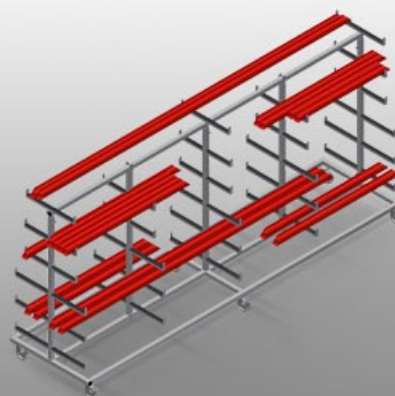

PWW4000

Vozíky pro přepravu
profilů

Vozík na profily pro vodorovné uložení a přepravu profilů

- Stabilní ocelová konstrukce
- Vodorovná přeprava profilů
- Snadná přeprava tyčového materiálu a profilových přířezů
- Opěrná ramena potažená pryží
- Vozík na profily s dvoustranným odkládáním profilů
- Šest odkládacích ploch na podpěru
- Tři středové opěry
- Šest říditelných koleček, z toho dvě se zajišťovací brzdou

Možnost vybavení

- Plastová ochrana pro PWS 4000

Vozík pro přepravu profilů PWW 4000

Snadná nakládka a vykládka

Rychlý přístup díky přehlednému uložení

Opěrná ramena

Opěrná ramena potažená pryží, středová opěra nastavitelná

Kolečka

Šest říditelná kolečka, čtyři s fixační brzdou a dva pevné válečky, poskytují vysokou pohyblivost a snadnou, bezpečnou manipulaci

Středová opěra samostatná

Dodatečná středová opěra

PWW 4000 / VOZÍKY PRO PŘEPRAVU PROFILŮ

- Délka 4.000 mm
- Šířka 1.000 mm
- Výška 1.960 mm
- Jedenáct odkládacích přihrádek
- Světlá šířka 260 mm
- Dolní šířka přihrádky 420 mm
- Horní šířka přihrádky 300 mm
- Hmotnost 130 kg
- Nosnost 500 kg
- Průměr pojezdových koleček 125 mm