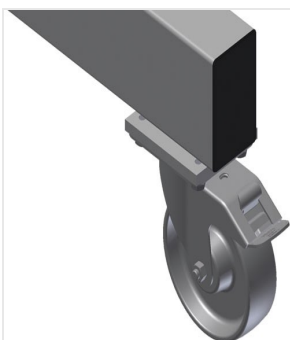

Kolečka

Čtyři říditelná kolečka, z toho dvě se zajišťovací brzdou, poskytují vysokou pohyblivost a snadnou, bezpečnou manipulaci

Středová opěra samostatná

Dodatečná středová opěra