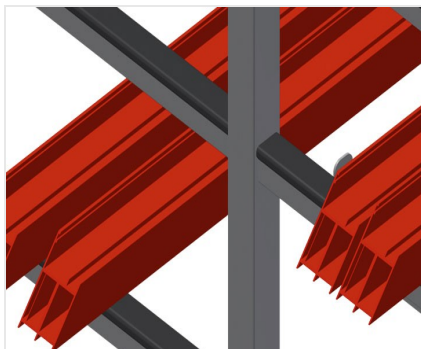

PWW1000

Vozíky pro přepravu
profilů

Vozík na profily pro vodorovné uložení a přepravu profilů

- Stabilní ocelová konstrukce
- Vodorovná přeprava profilů
- Opěrná ramena potažená pryží
- Vozík na profily s dvoustranným odkládáním profilů
- Šest odkládacích ploch na podpěru
- Jedna středová opěra
- Čtyři říditelná kolečka, z toho dvě se zajišťovací brzdou

Možnosti vybavení

- Plastová ochrana pro PWS 4000

Vozík pro přepravu profilů PWW 1000

Snadná nakládka a vykládka

Rychlý přístup díky přehlednému uložení

Opěrná ramena

Opěrná ramena potažená pryží, středová opěra nastavitelná

Kolečka

Čtyři říditelná kolečka, z toho dvě se zajišťovací brzdou, poskytují vysokou pohyblivost a snadnou, bezpečnou manipulaci

Středová opěra samostatná

Dodatečná středová opěra

PWW 1000 / VOZÍKY PRO PŘEPRAVU PROFILŮ

- Délka 1.625 mm
- Šířka 900 mm
- Výška 1.960 mm
- Jedenáct odkládacích přihrádek
- Světlá šířka 260 mm
- Dolní šířka přihrádky 420 mm
- Horní šířka přihrádky 300 mm
- Hmotnost 60 kg
- Nosnost 350 kg
- Průměr pojezdových koleček 125 mm