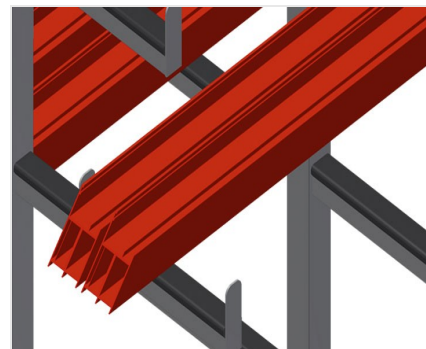

Opěrná ramena

Opěrná ramena potažená pryží, středová opěra nastavitelná