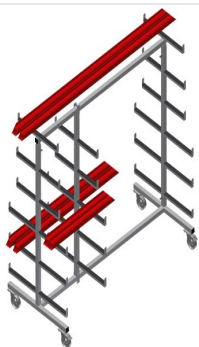

Vozík pro přepravu profilů PWW 1000