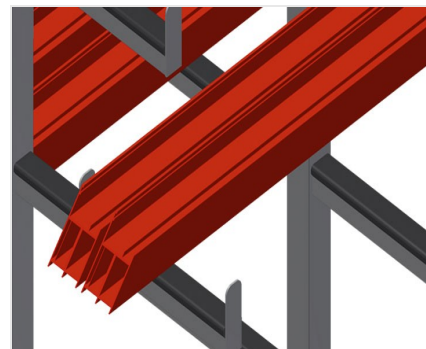

### **PWW1000**

Vozíky pro přepravu  
profilů

Vozík na profily pro vodorovné uložení a přepravu profilů

- Stabilní ocelová konstrukce
- Vodorovná přeprava profilů
- Opěrná ramena potažená pryží
- Vozík na profily s dvoustranným odkládáním profilů
- Šest odkládacích ploch na podpěru
- Jedna středová opěra
- Čtyři říditelná kolečka, z toho dvě se zajišťovací brzdou

### Snadná nakládka a vykládka

Rychlý přístup díky přehlednému uložení