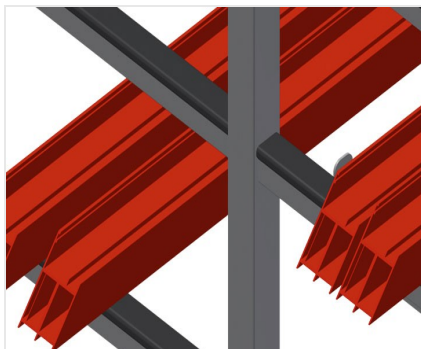

Snadná nakládka a vykládka

Rychlý přístup díky přehlednému uložení