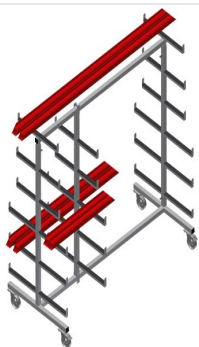

PWW1000

Vozíky pro přepravu
profilů

Vozík na profily pro vodorovné uložení a přepravu profilů

- Stabilní ocelová konstrukce
- Vodorovná přeprava profilů
- Opěrná ramena potažená pryží
- Vozík na profily s dvoustranným odkládáním profilů
- Šest odkládacích ploch na podpěru
- Jedna středová opěra
- Čtyři říditelná kolečka, z toho dvě se zajišťovací brzdou

Možnosti vybavení

- Plastová ochrana pro PWS 4000

Vozík pro přepravu profilů PWW 1000

Snadná nakládka a vykládka

Rychlý přístup díky přehlednému uložení

Opěrná ramena

Opěrná ramena potažená pryží, středová opěra nastavitelná

Kolečka

Čtyři říditelná kolečka, z toho dvě se zajišťovací brzdou, poskytují vysokou pohyblivost a snadnou, bezpečnou manipulaci

Středová opěra samostatná

Dodatečná středová opěra

PWW 1000 / VOZÍKY PRO PŘEPRAVU PROFILŮ

- Délka 1.625 mm
- Šířka 900 mm
- Výška 1.960 mm
- Jedenáct odkládacích přihrádek
- Světlá šířka 260 mm
- Dolní šířka přihrádky 420 mm
- Horní šířka přihrádky 300 mm
- Hmotnost 60 kg
- Nosnost 350 kg
- Průměr pojezdových koleček 125 mm