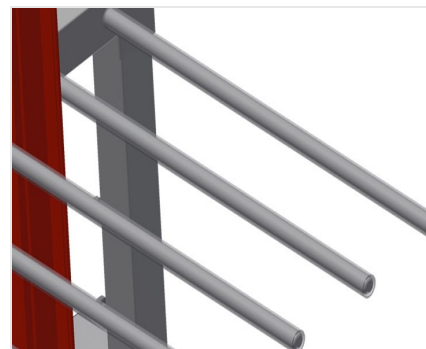

Plastová ochrana

Všechny opěrné plochy jsou vybavené protiskluzovým PVC potahem, tím se zamezí poškození povrchu při ukládání