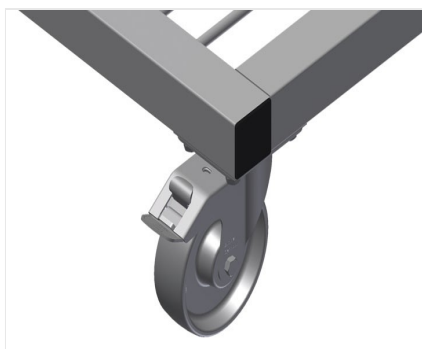

PWS1000

Logistic

Vozík na profily pro svislé uložení a přepravu profilů

- Stabilní ocelová konstrukce
- Svislá přeprava profilů
- Vozík na profily s jednostranným nakládáním
- Snadná nakládka a vykládka
- Dostatečný pro 30 - 40 profilových tyčí
- Rozdělovací část výškově nastavitelná
- Odkládací plocha jako tyčové rastrové dno
- Čtyři řiditelná kolečka, z toho dvě se zajišťovací brzdou

Možnosti vybavení

- Plastová ochrana pro PWS 1000

Vozík pro přepravu profilů PWS 1000

Snadná nakládka a vykládka

Vozík na profily s jednostranným nakládáním

Rozdělovací části

Rozdělovací části výškově nastavitelné, šířka přihrádky 100 mm, hloubka přihrádky 540 mm

Odkládací plocha

Odkládací plocha jako tyčové rastrové dno

Kolečka

Čtyři kolečka, z toho dvě se zajišťovací brzdou, poskytují vysokou pohyblivost a snadnou, bezpečnou manipulaci

Plastová ochrana

Všechny opěrné plochy jsou vybavené protiskluzovým PVC potahem, tím se zamezí poškození povrchu při ukládání