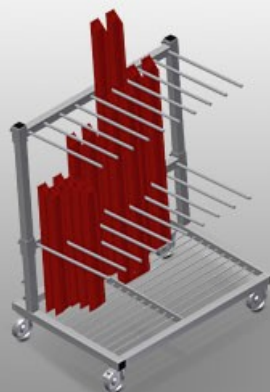

PWS1000

Logistic

Vozík na profily pro svislé uložení a přepravu profilů

- Stabilní ocelová konstrukce
- Svislá přeprava profilů
- Vozík na profily s jednostranným nakládáním
- Snadná nakládka a vykládka
- Dostatečný pro 30 - 40 profilových tyčí
- Rozdělovací část výškově nastavitelná
- Odkládací plocha jako tyčové rastrové dno
- Čtyři řiditelná kolečka, z toho dvě se zajišťovací brzdou

Možnosti vybavení

- Plastová ochrana pro PWS 1000

Vozík pro přepravu profilů PWS 1000

Snadná nakládka a vykládka

Vozík na profily s jednostranným nakládáním

Rozdělovací části

Rozdělovací části výškově nastavitelné, šířka přihrádky 100 mm, hloubka přihrádky 540 mm

Odkládací plocha

Odkládací plocha jako tyčové rastrové dno

Kolečka

Čtyři kolečka, z toho dvě se zajišťovací brzdou, poskytují vysokou pohyblivost a snadnou, bezpečnou manipulaci

Plastová ochrana

Všechny opěrné plochy jsou vybavené protiskluzovým PVC potahem, tím se zamezí poškození povrchu při ukládání

PWS 1000 / LOGISTIC

- Délka 1.200 mm
- Šířka 800 mm
- Výška 1.360 mm
- Dvě rozdělovací části
- Devět přihrádek
- Průměr koleček 125 mm
- Šířka přihrádky 100 mm
- Hloubka přihrádky 540 mm
- Výška odkládací plochy 1.150 mm
- Hmotnost 60 kg
- Nosnost 350 kg