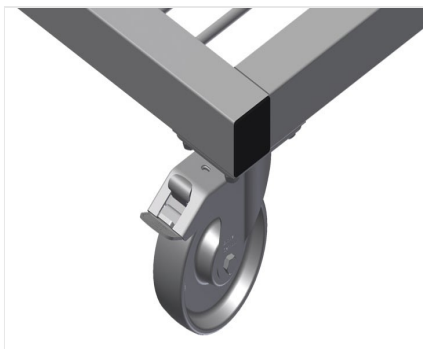

Kolečka

Čtyři kolečka, z toho dvě se zajišťovací brzdou, poskytují vysokou pohyblivost a snadnou, bezpečnou manipulaci