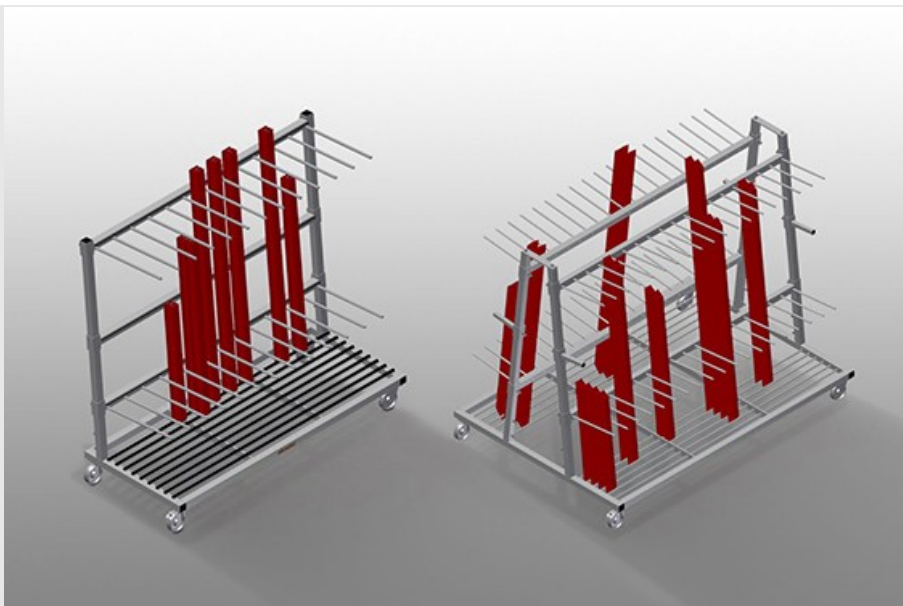

PWS

Vozíky pro přepravu profilů

Vozík na profily pro svislé uložení a přepravu profilů. Stabilní ocelová konstrukce. Snadná nakládka a vykládka. Rozdělovací část výškově nastavitelná. Čtyři říditelná kolečka, z toho dvě se zajišťovací brzdou.

PWS 1000: Svislá přeprava profilů. Vozík na profily s jednostranným nakládáním. Dostatečný pro 30 - 40 profilových tyčí. Odkládací plocha jako tyčové rastrové dno

PWS 1400: Svislá přeprava profilů. Dostatečný pro 30 - 40 profilových tyčí. Dolní opěra s pryžovými lištami. Rozdělovací část s ochrannou hadicí. Odkládací plocha na zadní straně s pryžovými lištami.

PWS 1800: Svislá přeprava profilů. Dostatečný pro 12 - 60 profilových tyčí. Dolní opěra s pryžovými lištami. Rozdělovací část s ochrannou hadicí. Odkládací plocha na zadní straně s pryžovými lištami.

PWS 2000: Svislá přeprava profilů. Vozík na profily s jednostranným nakládáním. Dostatečný pro 60 - 80 profilových tyčí. Odkládací plocha jako tyčové rastrové dno.

Rozdělovací část PWS 4000

Rozdělovací část výškově nastavitelná, šířka přihrádky 100 mm, hloubka přihrádky 400 mm

Rozdělovací část s plastovou ochranou PWS 1400 / PWS 1800

Rozdělovací část výškově nastavitelná. Všechny opěrné plochy jsou potažené protiskluzovým PVC, tím se zamezí poškození povrchu při ukládání