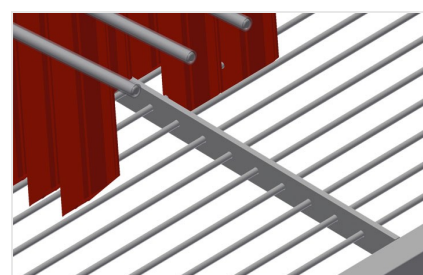

PWS

Vozíky pro přepravu profilů

Vozík na profily pro svislé uložení a přepravu profilů. Stabilní ocelová konstrukce. Snadná nakládka a vykládka. Rozdělovací část výškově nastavitelná. Čtyři říditelná kolečka, z toho dvě se zajišťovací brzdou.

PWS 4000: Svislá přeprava profilů. Vozík na profily s dvoustranným nakládáním. 18 přihrádek na každé straně. Dostatečný pro 120 - 160 profilových tyčí. Odkládací plocha jako tyčové rastrové dno.

Snadná nakládka a vykládka PWS 1000 / PWS 2000

Vozík na profily s jednostranným nakládáním

Snadná nakládka a vykládka PWS 4000

Vozík na profily s oboustranným nakládáním

Rozdělovací části PWS 1000 / PWS 2000

Rozdělovací části výškově nastavitelné, šířka přihrádky 100 mm, hloubka přihrádky 540 mm

Rozdělovací část PWS 4000

Rozdělovací část výškově nastavitelná, šířka přihrádky 100 mm, hloubka přihrádky 400 mm

Rozdělovací část s plastovou ochranou PWS 1400 / PWS 1800

Rozdělovací část výškově nastavitelná. Všechny opěrné plochy jsou potažené protiskluzovým PVC, tím se zamezí poškození povrchu při ukládání