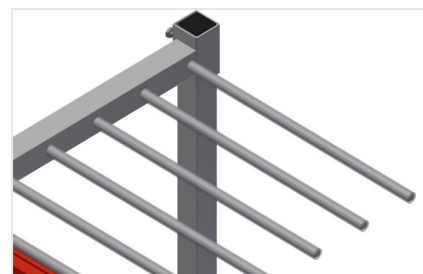

PWS

Vozíky pro přepravu profilů

Vozík na profily pro svislé uložení a přepravu profilů. Stabilní ocelová konstrukce. Snadná nakládka a vykládka. Rozdělovací část výškově nastavitelná. Čtyři říditelná kolečka, z toho dvě se zajišťovací brzdou.

PWS 4000: Svislá přeprava profilů. Vozík na profily s dvoustranným nakládáním. 18 přihrádek na každé straně. Dostatečný pro 120 - 160 profilových tyčí. Odkládací plocha jako tyčové rastrové dno.

Snadná nakládka a vykládka PWS 1000 / PWS 2000

Vozík na profily s jednostranným nakládáním

Snadná nakládka a vykládka PWS 4000

Vozík na profily s oboustranným nakládáním

Rozdělovací části PWS 1000 / PWS 2000

Rozdělovací části výškově nastavitelné, šířka přihrádky 100 mm, hloubka přihrádky 540 mm

Rozdělovací část PWS 4000

Rozdělovací část výškově nastavitelná, šířka přihrádky 100 mm, hloubka přihrádky 400 mm

Rozdělovací část s plastovou ochranou PWS 1400 / PWS 1800

Rozdělovací část výškově nastavitelná. Všechny opěrné plochy jsou potažené protiskluzovým PVC, tím se zamezí poškození povrchu při ukládání