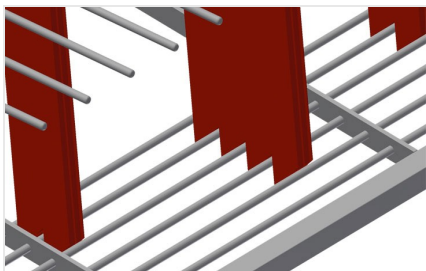

Vozík na profily s jednostranným nakládáním

Snadná nakládka a vykládka PWS 4000

Vozík na profily s oboustranným nakládáním

Rozdělovací části PWS 1000 / PWS 2000

Rozdělovací části výškově nastavitelné, šířka přihrádky 100 mm, hloubka přihrádky 540 mm

Rozdělovací část PWS 4000

Rozdělovací část výškově nastavitelná, šířka přihrádky 100 mm, hloubka přihrádky 400 mm

Rozdělovací část s plastovou ochranou PWS 1400 / PWS 1800

Rozdělovací část výškově nastavitelná. Všechny opěrné plochy jsou potažené protiskluzovým PVC, tím se zamezí poškození povrchu při ukládání

Odkládací plocha PWS 1000 / PWS 2000

Odkládací plocha jako tyčové rástrové dno

Odkládací plocha PWS 4000

Odkládací plocha jako tyčové rástrové dno

Odkládací plocha s pryžovou lištou PWS 1400 / PWS 1800

Odkládací plocha potažená pryžovou lištou chrání profil před poškozením

Opěra s pryžovou lištou PWS 1400 / PWS 1800

Dolní opěrná plocha potažená pryžovou lištou chrání profil před poškozením

Kolečka

Čtyři kolečka, z toho dvě se zajišťovací brzdou, poskytují vysokou pohyblivost a snadnou, bezpečnou manipulaci