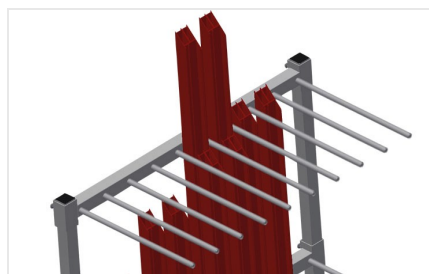

PWS

Vozíky pro přepravu profilů

Vozík na profily pro svislé uložení a přepravu profilů. Stabilní ocelová konstrukce. Snadná nakládka a vykládka. Rozdělovací část výškově nastavitelná. Čtyři říditelná kolečka, z toho dvě se zajišťovací brzdou.

PWS 1000: Svislá přeprava profilů. Vozík na profily s jednostranným nakládáním. Dostatečný pro 30 - 40 profilových tyčí. Odkládací plocha jako tyčové rastrové dno

PWS 1400: Svislá přeprava profilů. Dostatečný pro 30 - 40 profilových tyčí. Dolní opěra s pryžovými lištami. Rozdělovací část s ochrannou hadicí. Odkládací plocha na zadní straně s pryžovými lištami.

PWS 1800: Svislá přeprava profilů. Dostatečný pro 12 - 60 profilových tyčí. Dolní opěra s pryžovými lištami. Rozdělovací část s ochrannou hadicí. Odkládací plocha na zadní straně s pryžovými lištami.

PWS 2000: Svislá přeprava profilů. Vozík na profily s jednostranným nakládáním. Dostatečný pro 60 - 80 profilových tyčí. Odkládací plocha jako tyčové rastrové dno.

PWS 4000: Svislá přeprava profilů. Vozík na profily s dvoustranným nakládáním. 18 přihrádek na každé straně. Dostatečný pro 120 - 160 profilových tyčí. Odkládací plocha jako tyčové rastrové dno.

Snadná nakládka a vykládka PWS 1000 / PWS 2000