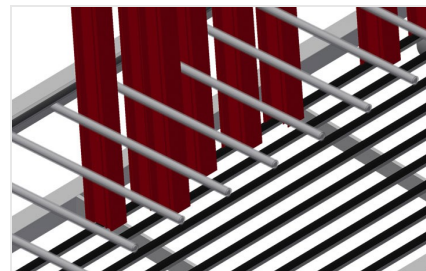

Rozdělovací část PWS 4000

Rozdělovací část výškově nastavitelná, šířka přihrádky 100 mm, hloubka přihrádky 400 mm

Rozdělovací část s plastovou ochranou PWS 1400 / PWS 1800

Rozdělovací část výškově nastavitelná. Všechny opěrné plochy jsou potažené protiskluzovým PVC, tím se zamezí poškození povrchu při ukládání

Odkládací plocha PWS 1000 / PWS 2000

Odkládací plocha jako tyčové rástrové dno

Odkládací plocha PWS 4000

Odkládací plocha jako tyčové rástrové dno

Odkládací plocha s pryžovou lištou PWS 1400 / PWS 1800

Odkládací plocha potažená pryžovou lištou chrání profil před poškozením

Opěra s pryžovou lištou PWS 1400 / PWS 1800

Dolní opěrná plocha potažená pryžovou lištou chrání profil před poškozením

Kolečka

Čtyři kolečka, z toho dvě se zajišťovací brzdou, poskytují vysokou pohyblivost a snadnou, bezpečnou manipulaci