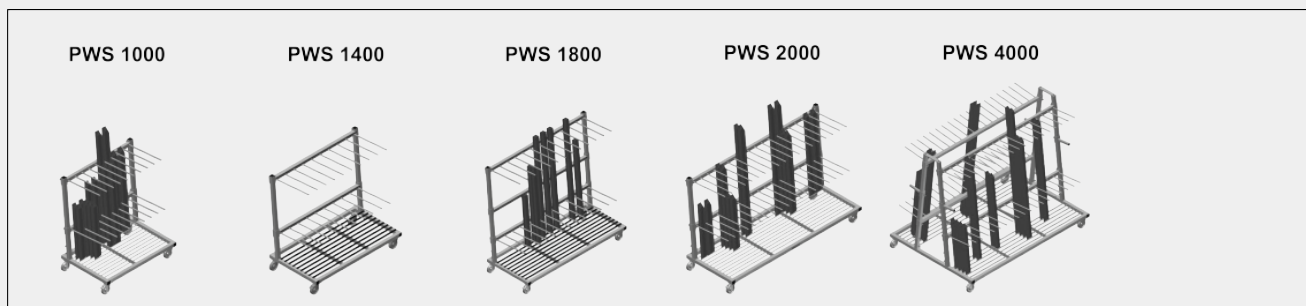

MODELY

ROZMĚRY A HMOTNOST

PWS 1000 / PWS 1400 / PWS 1800 / PWS 2000 / PWS 4000

Délka (mm)	1.200 / 1.440 / 1.880 / 2.230 / 2.230
Šířka (mm)	800 / 790 / 800 / 800 / 1.560
Výška (mm)	1.360 / 1.360 / 1.700 / 1.360 / 1.850
Hmotnost (kg)	60 / 72 / 105 / 105 / 200

ÚLOŽNÁ KAPACITA

PWS 1000 / PWS 1400 / PWS 1800 / PWS 2000 / PWS 4000

Separátory	2 / 2 / 2 / 2 / 4
Přihrádky	9 / 9 / 12 / 18 / 36
Šířka přihrádky (mm)	100 / 120 / 120 / 100 / 100
Hloubka přihrádky (mm)	540 / 540 / 540 / 540 / 400
Opěrná výška (mm)	1.150 / 1.150 / 1.500 / 1.150 / 1.620
Nosnost (kg)	350 / 350 / 350 / 350 / 600
Počet profilových tyčí	30-40 / 30-40 / 12-60 / 60-80 / 120-160

PWS 4000

Počet přihrádek na každé straně	18