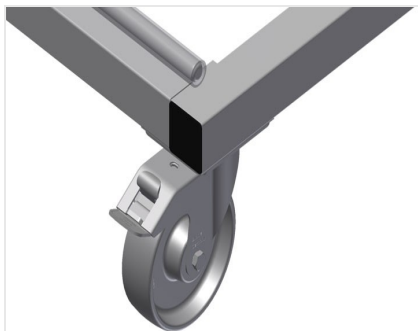

### **PHW2000**

Vozíky pro přepravu  
profilů

Vozík na profily pro vodorovné uložení a přepravu profilů

- Stabilní ocelová konstrukce
- Vodorovná přeprava profilů
- Vozík na profily s dvoustrannými odkládacími plochami profilů
- Dvanáct odkládacích přihrádek na opěru
- Čtyři říditelná kolečka, z toho dvě se zajišťovací brzdou

### Kolečka

Čtyři říditelná kolečka, z toho dvě se zajišťovací brzdou, poskytují vysokou pohyblivost a snadnou, bezpečnou manipulaci

### Plastová ochrana pro PHW 1600/2000

Veškeré opěrné plochy jsou potažené protiskluzovým PVC potahem, tím se zabrání poškození povrchu při uložení