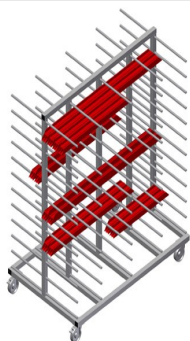

### **PHW2000**

Vozíky pro přepravu  
profilů

Vozík na profily pro vodorovné uložení a přepravu profilů

- Stabilní ocelová konstrukce
- Vodorovná přeprava profilů
- Vozík na profily s dvoustrannými odkládacími plochami profilů
- Dvanáct odkládacích přihrádek na opěru
- Čtyři říditelná kolečka, z toho dvě se zajišťovací brzdou

### Vozík pro přepravu profilů PHW 2000

### Kolečka

Čtyři říditelná kolečka, z toho dvě se zajišťovací brzdou, poskytují vysokou pohyblivost a snadnou, bezpečnou manipulaci

### Opěrná ramena

Šířka přihrádky: 120 mm, hloubka přihrádky: 450 mm, snadná nakládka a vykládka, rychlý přístup díky přehlednému uložení