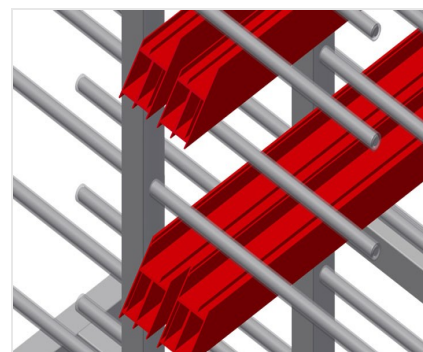

PHW2000

Vozíky pro přepravu
profilů

Vozík na profily pro vodorovné uložení a přepravu profilů

- Stabilní ocelová konstrukce
- Vodorovná přeprava profilů
- Vozík na profily s dvoustrannými odkládacími plochami profilů
- Dvanáct odkládacích přihrádek na opěru
- Čtyři říditelná kolečka, z toho dvě se zajišťovací brzdou

Možnosti vybavení

- Plastová ochrana pro PHW 1600/2000
- Etikety s čísly pro PHW 1600/2000

Vozík pro přepravu profilů PHW 2000

Kolečka

Čtyři říditelná kolečka, z toho dvě se zajišťovací brzdou, poskytují vysokou pohyblivost a snadnou, bezpečnou manipulaci

Opěrná ramena

Šířka přihrádky: 120 mm, hloubka přihrádky: 450 mm, snadná nakládka a vykládka, rychlý přístup díky přehlednému uložení

Plastová ochrana pro PHW 1600/2000

Veškeré opěrné plochy jsou potažené protiskluzovým PVC potahem, tím se zabrání poškození povrchu při uložení