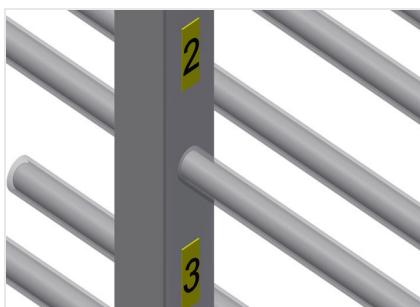

PHW2000

Vozíky pro přepravu
profilů

Vozík na profily pro vodorovné uložení a přepravu profilů

- Stabilní ocelová konstrukce
- Vodorovná přeprava profilů
- Vozík na profily s dvoustrannými odkládacími plochami profilů
- Dvanáct odkládacích přihrádek na opěru
- Čtyři říditelná kolečka, z toho dvě se zajišťovací brzdou

Možnosti vybavení

- Plastová ochrana pro PHW 1600/2000
- Etikety s čísly pro PHW 1600/2000

Vozík pro přepravu profilů PHW 2000

Kolečka

Čtyři řiditelná kolečka, z toho dvě se zajišťovací brzdou, poskytují vysokou pohyblivost a snadnou, bezpečnou manipulaci

Opěrná ramena

Šířka přihrádky: 120 mm, hloubka přihrádky: 450 mm, snadná nakládka a vykládka, rychlý přístup díky přehlednému uložení

Plastová ochrana pro PHW 1600/2000

Veškeré opěrné plochy jsou potažené protiskluzovým PVC potahem, tím se zabrání poškození povrchu při uložení

Etikety s čísly 1-24 pro PHW 1600/2000

Číslování přihrádek PHW 1600/2000

PHW 2000 / VOZÍKY PRO PŘEPRAVU PROFILŮ

- Délka 2.000 mm
- Šířka 1.000 mm
- Výška 1.850 mm
- 24 odkládacích přihrádek
- Světlná šířka 120 mm
- Šířka přihrádky 450 mm
- Hmotnost 150 kg
- Nosnost 350 kg
- Průměr koleček 125 mm