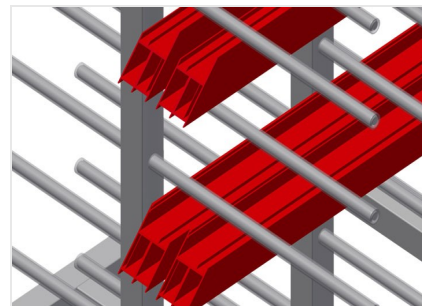

PHW2000

Vozíky pro přepravu
profilů

Vozík na profily pro vodorovné uložení a přepravu profilů

- Stabilní ocelová konstrukce
- Vodorovná přeprava profilů
- Vozík na profily s dvoustrannými odkládacími plochami profilů
- Dvanáct odkládacích přihrádek na opěru
- Čtyři říditelná kolečka, z toho dvě se zajišťovací brzdou

Možnosti vybavení

- Plastová ochrana pro PHW 1600/2000
- Etikety s čísly pro PHW 1600/2000

Vozík pro přepravu profilů PHW 2000

Kolečka

Čtyři řiditelná kolečka, z toho dvě se zajišťovací brzdou, poskytují vysokou pohyblivost a snadnou, bezpečnou manipulaci

Opěrná ramena

Šířka přihrádky: 120 mm, hloubka přihrádky: 450 mm, snadná nakládka a vykládka, rychlý přístup díky přehlednému uložení

Plastová ochrana pro PHW 1600/2000

Veškeré opěrné plochy jsou potažené protiskluzovým PVC potahem, tím se zabrání poškození povrchu při uložení