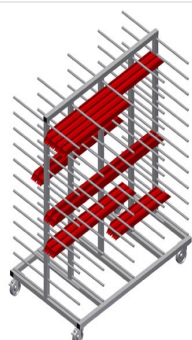

PHW2000

Vozíky pro přepravu
profilů

Vozík na profily pro vodorovné uložení a přepravu profilů

- Stabilní ocelová konstrukce
- Vodorovná přeprava profilů
- Vozík na profily s dvoustrannými odkládacími plochami profilů
- Dvanáct odkládacích přihrádek na opěru
- Čtyři říditelná kolečka, z toho dvě se zajišťovací brzdou

Možnosti vybavení

- Plastová ochrana pro PHW 1600/2000
- Etikety s čísly pro PHW 1600/2000

Vozík pro přepravu profilů PHW 2000

Kolečka

Čtyři říditelná kolečka, z toho dvě se zajišťovací brzdou, poskytují vysokou pohyblivost a snadnou, bezpečnou manipulaci

Opěrná ramena

Šířka přihrádky: 120 mm, hloubka přihrádky: 450 mm, snadná nakládka a vykládka, rychlý přístup díky přehlednému uložení

Plastová ochrana pro PHW 1600/2000

Veškeré opěrné plochy jsou potažené protiskluzovým PVC potahem, tím se zabrání poškození povrchu při uložení

Etikety s čísly 1-24 pro PHW 1600/2000

Číslování přihrádek PHW 1600/2000

PHW 2000 / VOZÍKY PRO PŘEPRAVU PROFILŮ

- Délka 2.000 mm
- Šířka 1.000 mm
- Výška 1.850 mm
- 24 odkládacích přihrádek
- Světlá šířka 120 mm
- Šířka přihrádky 450 mm
- Hmotnost 150 kg
- Nosnost 350 kg
- Průměr koleček 125 mm