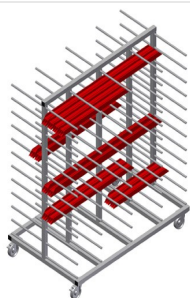

PHW2000

Vozíky pro přepravu
profilů

Vozík na profily pro vodorovné uložení a přepravu profilů

- Stabilní ocelová konstrukce
- Vodorovná přeprava profilů
- Vozík na profily s dvoustrannými odkládacími plochami profilů
- Dvanáct odkládacích přihrádek na opěru
- Čtyři říditelná kolečka, z toho dvě se zajišťovací brzdou

Možnosti vybavení

- Plastová ochrana pro PHW 1600/2000
- Etikety s čísly pro PHW 1600/2000

Vozík pro přepravu profilů PHW 2000

Kolečka

Čtyři řiditelná kolečka, z toho dvě se zajišťovací brzdou, poskytují vysokou pohyblivost a snadnou, bezpečnou manipulaci

Opěrná ramena

Šířka přihrádky: 120 mm, hloubka přihrádky: 450 mm, snadná nakládka a vykládka, rychlý přístup díky přehlednému uložení

Plastová ochrana pro PHW 1600/2000

Veškeré opěrné plochy jsou potažené protiskluzovým PVC potahem, tím se zabrání poškození povrchu při uložení

Etikety s čísly 1-24 pro PHW 1600/2000

Číslování přihrádek PHW 1600/2000

PHW 2000 / VOZÍKY PRO PŘEPRAVU PROFILŮ

- Délka 2.000 mm
- Šířka 1.000 mm
- Výška 1.850 mm
- 24 odkládacích přihrádek
- Světlná šířka 120 mm
- Šířka přihrádky 450 mm
- Hmotnost 150 kg
- Nosnost 350 kg
- Průměr koleček 125 mm