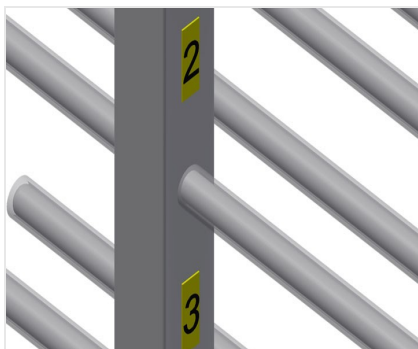

Etikety s čísly 1-24 pro PHW 1600/2000

Číslování přihrádek PHW 1600/2000