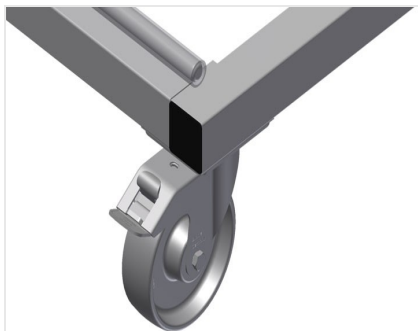

PHW1600

Vozíky pro přepravu
profilů

Vozík na profily pro vodorovné uložení a přepravu profilů

- Stabilní ocelová konstrukce
- Vodorovná přeprava profilů
- Vozík na profily s dvoustrannými odkládacími plochami profilů
- Dvanáct odkládacích přihrádek na opěru
- Čtyři říditelná kolečka, z toho dvě se zajišťovací brzdou

Možnosti vybavení

- Plastová ochrana pro PHW 1600/2000
- Etikety s čísly pro PHW 1600/2000

Vozík pro přepravu profilů PHW 1600

Kolečka

Čtyři říditelná kolečka, z toho dvě se zajišťovací brzdou, poskytují vysokou pohyblivost a snadnou, bezpečnou manipulaci

Opěrná ramena

Šířka přihrádky: 120 mm, hloubka přihrádky: 450 mm, snadná nakládka a vykládka, rychlý přístup díky přehlednému uložení

Plastová ochrana pro PHW 1600/2000

Veškeré opěrné plochy jsou potažené protiskluzovým PVC potahem, tím se zabrání poškození povrchu při uložení