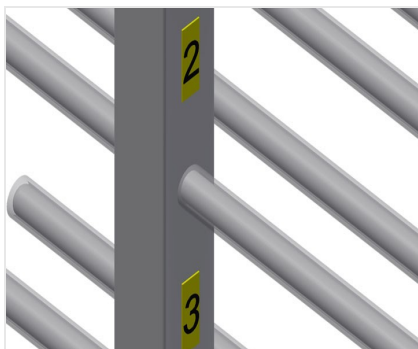

PHW1600

Vozíky pro přepravu
profilů

Vozík na profily pro vodorovné uložení a přepravu profilů

- Stabilní ocelová konstrukce
- Vodorovná přeprava profilů
- Vozík na profily s dvoustrannými odkládacími plochami profilů
- Dvanáct odkládacích přihrádek na opěru
- Čtyři říditelná kolečka, z toho dvě se zajišťovací brzdou

Možnosti vybavení

- Plastová ochrana pro PHW 1600/2000
- Etikety s čísly pro PHW 1600/2000

Vozík pro přepravu profilů PHW 1600

Kolečka

Čtyři říditelná kolečka, z toho dvě se zajišťovací brzdou, poskytují vysokou pohyblivost a snadnou, bezpečnou manipulaci

Opěrná ramena

Šířka přihrádky: 120 mm, hloubka přihrádky: 450 mm, snadná nakládka a vykládka, rychlý přístup díky přehlednému uložení

Plastová ochrana pro PHW 1600/2000

Veškeré opěrné plochy jsou potažené protiskluzovým PVC potahem, tím se zabrání poškození povrchu při uložení

Etikety s čísly 1-24 pro PHW 1600/2000

Číslování přihrádek PHW 1600/2000

PHW 1600 / VOZÍKY PRO PŘEPRAVU PROFILŮ

- Délka 1.600 mm
- Šířka 1.000 mm
- Výška 1.850 mm
- 24 odkládacích přihrádek
- Světlná šířka 120 mm
- Šířka přihrádky 450 mm
- Hmotnost 140 kg
- Nosnost 350 kg
- Průměr koleček 125 mm