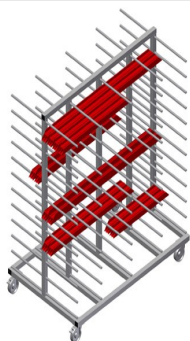

PHW1600

Vozíky pro přepravu
profilů

Vozík na profily pro vodorovné uložení a přepravu profilů

- Stabilní ocelová konstrukce
- Vodorovná přeprava profilů
- Vozík na profily s dvoustrannými odkládacími plochami profilů
- Dvanáct odkládacích přihrádek na opěru
- Čtyři říditelná kolečka, z toho dvě se zajišťovací brzdou

Možnosti vybavení

- Plastová ochrana pro PHW 1600/2000
- Etikety s čísly pro PHW 1600/2000

Vozík pro přepravu profilů PHW 1600

Kolečka

Čtyři říditelná kolečka, z toho dvě se zajišťovací brzdou, poskytují vysokou pohyblivost a snadnou, bezpečnou manipulaci

Opěrná ramena

Šířka přihrádky: 120 mm, hloubka přihrádky: 450 mm, snadná nakládka a vykládka, rychlý přístup díky přehlednému uložení

Plastová ochrana pro PHW 1600/2000

Veškeré opěrné plochy jsou potažené protiskluzovým PVC potahem, tím se zabrání poškození povrchu při uložení

Etikety s čísly 1-24 pro PHW 1600/2000

Číslování přihrádek PHW 1600/2000

PHW 1600 / VOZÍKY PRO PŘEPRAVU PROFILŮ

- Délka 1.600 mm
- Šířka 1.000 mm
- Výška 1.850 mm
- 24 odkládacích přihrádek
- Světlná šířka 120 mm
- Šířka přihrádky 450 mm
- Hmotnost 140 kg
- Nosnost 350 kg
- Průměr koleček 125 mm