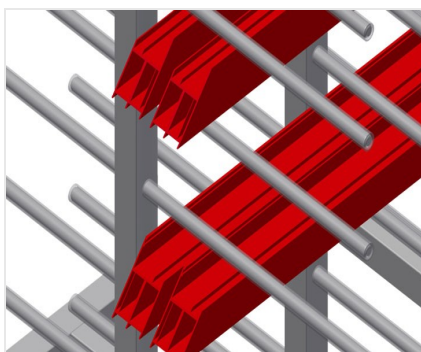

PHW

Vozíky pro přepravu
profilů

Vozík na profily pro vodorovné uložení a přepravu profilů. Stabilní ocelová konstrukce. Vodorovná přeprava profilů. Vozík na profily s dvoustrannými odkládacími plochami profilů. Dvanáct odkládacích přihrádek na opěru. Čtyři říditelná kolečka, z toho dvě se zajišťovací brzdou.

Kolečka

Čtyři říditelná kolečka, z toho dvě se zajišťovací brzdou, poskytují vysokou pohyblivost a snadnou, bezpečnou manipulaci

Opěrná ramena

Šířka příhrádky: 120 mm, hloubka příhrádky: 450 mm, snadná nakládka a vykládka, rychlý přístup díky přehlednému uložení

Plastová ochrana

Veškeré opěrné plochy jsou potažené protiskluzovým PVC potahem, tím se zabrání poškození povrchu při uložení

Etikety s čísly 1-24

Číslování příhrádek

PHW / VOZÍKY PRO PŘEPRAVU PROFILŮ

PHW 1600 / PHW 2000