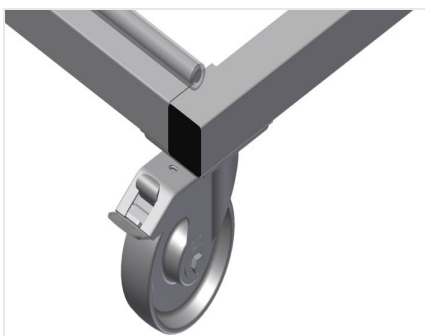

PHW

Vozíky pro přepravu
profilů

Vozík na profily pro vodorovné uložení a přepravu profilů. Stabilní ocelová konstrukce. Vodorovná přeprava profilů. Vozík na profily s dvoustrannými odkládacími plochami profilů. Dvanáct odkládacích přihrádek na opěru. Čtyři říditelná kolečka, z toho dvě se zajišťovací brzdou.

Kolečka

Čtyři říditelná kolečka, z toho dvě se zajišťovací brzdou, poskytují vysokou pohyblivost a snadnou, bezpečnou manipulaci

Opěrná ramena

Šířka příhrádky: 120 mm, hloubka příhrádky: 450 mm, snadná nakládka a vykládka, rychlý přístup díky přehlednému uložení

- Délka: 1.600 / 2.000 mm
- Šířka: 1.000 mm
- Výška: 1.850 mm
- 24 odkládacích přihrádek
- Světla šířka: 120 mm
- Šířka přihrádky: 450 mm
- Hmotnost: 140 / 150 kg
- Nosnost: 350 kg
- Průměr koleček: 125 mm