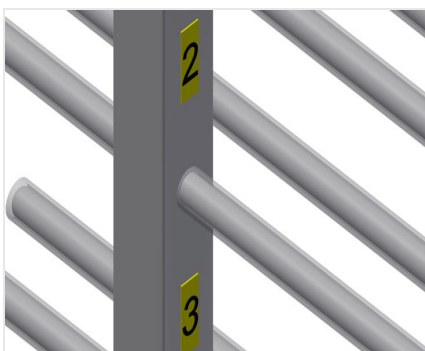

PHW

Vozíky pro přepravu
profilů

Vozík na profily pro vodorovné uložení a přepravu profilů. Stabilní ocelová konstrukce. Vodorovná přeprava profilů. Vozík na profily s dvoustrannými odkládacími plochami profilů. Dvanáct odkládacích přihrádek na opěru. Čtyři říditelná kolečka, z toho dvě se zajišťovací brzdou.

Kolečka

Čtyři říditelná kolečka, z toho dvě se zajišťovací brzdou, poskytují vysokou pohyblivost a snadnou, bezpečnou manipulaci

Opěrná ramena

Šířka příhrádky: 120 mm, hloubka příhrádky: 450 mm, snadná nakládka a vykládka, rychlý přístup díky přehlednému uložení

Plastová ochrana

Veškeré opěrné plochy jsou potažené protiskluzovým PVC potahem, tím se zabrání poškození povrchu při uložení

Etikety s čísly 1-24

Číslování příhrádek

PHW / VOZÍKY PRO PŘEPRAVU PROFILŮ

PHW 1600 / PHW 2000

- Délka: 1.600 / 2.000 mm
- Šířka: 1.000 mm
- Výška: 1.850 mm
- 24 odkládacích přihrádek
- Světla šířka: 120 mm
- Šířka přihrádky: 450 mm
- Hmotnost: 140 / 150 kg
- Nosnost: 350 kg
- Průměr koleček: 125 mm