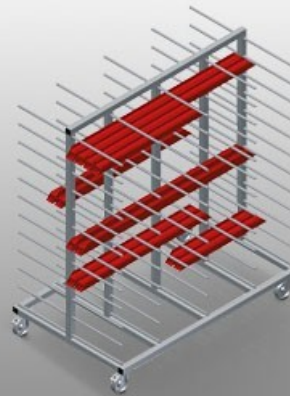

PHW

Vozíky pro přepravu
profilů

Vozík na profily pro vodorovné uložení a přepravu profilů. Stabilní ocelová konstrukce. Vodorovná přeprava profilů. Vozík na profily s dvoustrannými odkládacími plochami profilů. Dvanáct odkládacích přihrádek na opěru. Čtyři říditelná kolečka, z toho dvě se zajišťovací brzdou.

Kolečka

Čtyři říditelná kolečka, z toho dvě se zajišťovací brzdou, poskytují vysokou pohyblivost a snadnou, bezpečnou manipulaci

Opěrná ramena

Šířka příhrádky: 120 mm, hloubka příhrádky: 450 mm, snadná nakládka a vykládka, rychlý přístup díky přehlednému uložení

Plastová ochrana

Veškeré opěrné plochy jsou potažené protiskluzovým PVC potahem, tím se zabrání poškození povrchu při uložení

Etikety s čísly 1-24

Číslování příhrádek

PHW / VOZÍKY PRO PŘEPRAVU PROFILŮ

PHW 1600 / PHW 2000

- Délka: 1.600 / 2.000 mm
- Šířka: 1.000 mm
- Výška: 1.850 mm
- 24 odkládacích přihrádek
- Světla šířka: 120 mm
- Šířka přihrádky: 450 mm
- Hmotnost: 140 / 150 kg
- Nosnost: 350 kg
- Průměr koleček: 125 mm