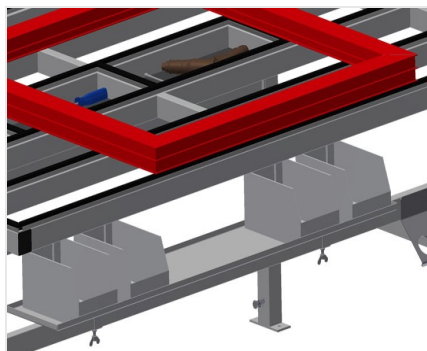

MT3000

Montážní stoly
horizontální

Montážní stůl pro všechny práce s rámy a křídly

- Stabilní ocelová konstrukce
- Montážní stůl pro všechny práce s rámy a křídly
- Podložka na stůl s plastovými kluznými lištami
- Odkládací plocha pro odkládání nástrojů a příslušenství
- Výškově nastavitelný
- Praktická odkládací plocha pod plochou stolu
- Čtyři plastové bedny na drobné příslušenství, kování a šrouby
- Připojení stlačeného vzduchu 4krát
- Snadná montáž ve stavebnicovém systému

Možnosti vybavení

- Na přání lze dodat také s kartáčovými lištami
- Na přání lze dodat také s plstěnými lištami (pro dřevěné elementy)
- Na přání lze dodat také s pryžovými lištami (pro hliníkové elementy)
- Zásuvky Schuko 2krát
- Držák nástrojů
- Jednotka údržby
- Řiditelná kolečka kpl.
- Spirálová hadice

Montážní stůl MT 3000

Opěrná plocha

Podložka na stůl s plastovými kluznými lištami

Odkládací dno

Odkládací dno pro odkládání příslušenství a nástrojů

Odkládací plocha

Odkládací plocha se čtyřmi plastovými bednami pro drobné příslušenství, kování a šrouby

Výškové nastavení

Nastavitelná pracovní výška pomocí nastavitelných noh od 850 - 1.000 mm

4násobná přípojka stlačeného vzduchu

4násobná přípojka stlačeného vzduchu pro připojení pneumatických nástrojů

Kolečka kpl.