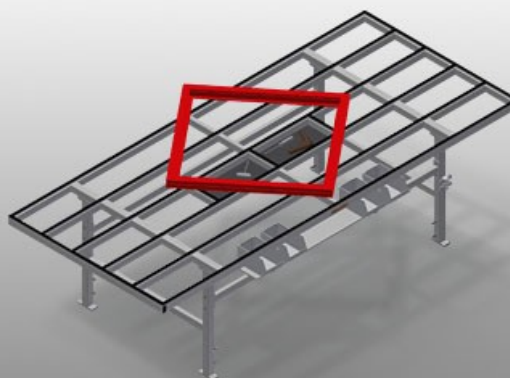

MT3000

Montážní stoly
horizontální

Montážní stůl pro všechny práce s rámy a křídly

- Stabilní ocelová konstrukce
- Montážní stůl pro všechny práce s rámy a křídly
- Podložka na stůl s plastovými kluznými lištami
- Odkládací plocha pro odkládání nástrojů a příslušenství
- Výškově nastavitelný
- Praktická odkládací plocha pod plochou stolu
- Čtyři plastové bedny na drobné příslušenství, kování a šrouby
- Připojení stlačeného vzduchu 4krát
- Snadná montáž ve stavebnicovém systému

Možnosti vybavení

- Na přání lze dodat také s kartáčovými lištami
- Na přání lze dodat také s plstěnými lištami (pro dřevěné elementy)
- Na přání lze dodat také s pryžovými lištami (pro hliníkové elementy)
- Zásuvky Schuko 2krát
- Držák nástrojů
- Jednotka údržby
- Řiditelná kolečka kpl.
- Spirálová hadice

Montážní stůl MT 3000

Opěrná plocha

Podložka na stůl s plastovými kluznými lištami

Odkládací dno

Odkládací dno pro odkládání příslušenství a nástrojů

Odkládací plocha

Odkládací plocha se čtyřmi plastovými bednami pro drobné příslušenství, kování a šrouby

Dvě říditelná kolečka se zastavovacím zařízením, dvě podpůrná kolečka, díky tomu volně pojízdný

Kartáčová lišta

Podložka na stůl kartáčová lišta

Plstěná lišta

Podložka na stůl plstěná profilová lišta

Pryžové lišty