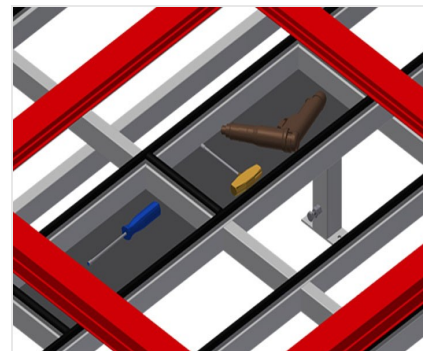

MT3000

Montážní stoly
horizontální

Montážní stůl pro všechny práce s rámy a křídly

- Stabilní ocelová konstrukce
- Montážní stůl pro všechny práce s rámy a křídly
- Podložka na stůl s plastovými kluznými lištami
- Odkládací plocha pro odkládání nástrojů a příslušenství
- Výškově nastavitelný
- Praktická odkládací plocha pod plochou stolu
- Čtyři plastové bedny na drobné příslušenství, kování a šrouby
- Připojení stlačeného vzduchu 4krát
- Snadná montáž ve stavebnicovém systému

Možnosti vybavení

- Na přání lze dodat také s kartáčovými lištami
- Na přání lze dodat také s plstěnými lištami (pro dřevěné elementy)
- Na přání lze dodat také s pryžovými lištami (pro hliníkové elementy)
- Zásuvky Schuko 2krát
- Držák nástrojů
- Jednotka údržby
- Řiditelná kolečka kpl.
- Spirálová hadice

Montážní stůl MT 3000

Opěrná plocha

Podložka na stůl s plastovými kluznými lištami

Odkládací dno

Odkládací dno pro odkládání příslušenství a nástrojů

Odkládací plocha

Odkládací plocha se čtyřmi plastovými bednami pro drobné příslušenství, kování a šrouby

Výškové nastavení

Nastavitelná pracovní výška pomocí nastavitelných noh od 850 - 1.000 mm

4násobná přípojka stlačeného vzduchu

4násobná přípojka stlačeného vzduchu pro připojení pneumatických nástrojů

Kolečka kpl.