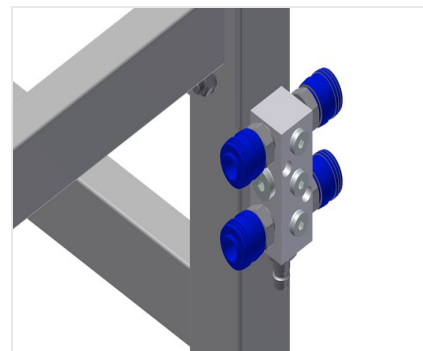

MT3000

Montážní stoly
horizontální

Montážní stůl pro všechny práce s rámy a křídly

- Stabilní ocelová konstrukce
- Montážní stůl pro všechny práce s rámy a křídly
- Podložka na stůl s plastovými kluznými lištami
- Odkládací plocha pro odkládání nástrojů a příslušenství
- Výškově nastavitelný
- Praktická odkládací plocha pod plochou stolu
- Čtyři plastové bedny na drobné příslušenství, kování a šrouby
- Připojení stlačeného vzduchu 4krát
- Snadná montáž ve stavebnicovém systému

Možnosti vybavení

- Na přání lze dodat také s kartáčovými lištami
- Na přání lze dodat také s plstěnými lištami (pro dřevěné elementy)
- Na přání lze dodat také s pryžovými lištami (pro hliníkové elementy)
- Zásuvky Schuko 2krát
- Držák nástrojů
- Jednotka údržby
- Řiditelná kolečka kpl.
- Spirálová hadice

Montážní stůl MT 3000

Opěrná plocha

Podložka na stůl s plastovými kluznými lištami

Odkládací dno

Odkládací dno pro odkládání příslušenství a nástrojů

Odkládací plocha

Odkládací plocha se čtyřmi plastovými bednami pro drobné příslušenství, kování a šrouby

Výškové nastavení

Nastavitelná pracovní výška pomocí nastavitelných noh od 850 - 1.000 mm

4násobná přípojka stlačeného vzduchu

4násobná přípojka stlačeného vzduchu pro připojení pneumatických nástrojů

Kolečka kpl.