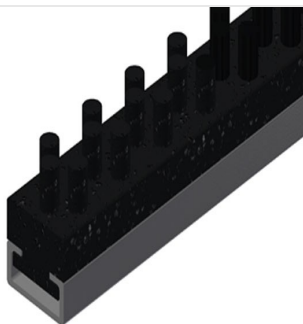

MT3000

Montážní stoly
horizontální

Montážní stůl pro všechny práce s rámy a křídly

- Stabilní ocelová konstrukce
- Montážní stůl pro všechny práce s rámy a křídly
- Podložka na stůl s plastovými kluznými lištami
- Odkládací plocha pro odkládání nástrojů a příslušenství
- Výškově nastavitelný
- Praktická odkládací plocha pod plochou stolu
- Čtyři plastové bedny na drobné příslušenství, kování a šrouby
- Připojení stlačeného vzduchu 4krát
- Snadná montáž ve stavebnicovém systému

Výškové nastavení

Nastavitelná pracovní výška pomocí nastavitelných noh od 850 - 1.000 mm

4násobná přípojka stlačeného vzduchu

4násobná přípojka stlačeného vzduchu pro připojení pneumatických nástrojů

Kolečka kpl.

Dvě říditelná kolečka se zastavovacím zařízením, dvě podpůrná kolečka, díky tomu volně pojízdný

Kartáčová lišta

Podložka na stůl kartáčová lišta

Plstěná lišta

Podložka na stůl plstěná profilová lišta

Pryžové lišty