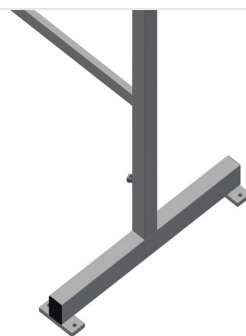

MB2000

Montážní stojany

Montážní podstavce pro práci s velkými okenními elementy

- Stabilní ocelová konstrukce
- Montážní podstavec o délce 2,0 m
- Snadná montáž ve stavebnicovém systému
- Pryžová opěra pro profily
- Sada montážních podstavců (1 pár)
- Nastavitelná výška

Montážní podstavce (1 pár) MB 2000

Opěra

Opěra obložená pryžovým profilem

Nastavení výšky

Nastavitelná výška od 850 - 1.000 mm

MB 2000 / MONTÁŽNÍ STOJANY

- Délka 2.000 mm
- Šířka 700 mm
- Výška 850 - 1.000 mm
- Hmotnost 40 kg