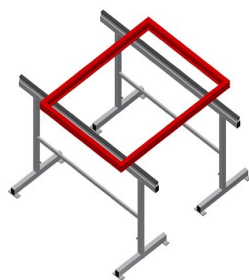

MB2000

Montážní stojany

Montážní podstavce pro práci s velkými okenními elementy

- Stabilní ocelová konstrukce
- Montážní podstavec o délce 2,0 m
- Snadná montáž ve stavebnicovém systému
- Pryžová opěra pro profily
- Sada montážních podstavců (1 pár)
- Nastavitelná výška

Montážní podstavce (1 pár) MB 2000

Opěra

Opěra obložená pryžovým profilem

Nastavení výšky

Nastavitelná výška od 850 - 1.000 mm

MB 2000 / MONTÁŽNÍ STOJANY

- Délka 2.000 mm
- Šířka 700 mm
- Výška 850 - 1.000 mm
- Hmotnost 40 kg